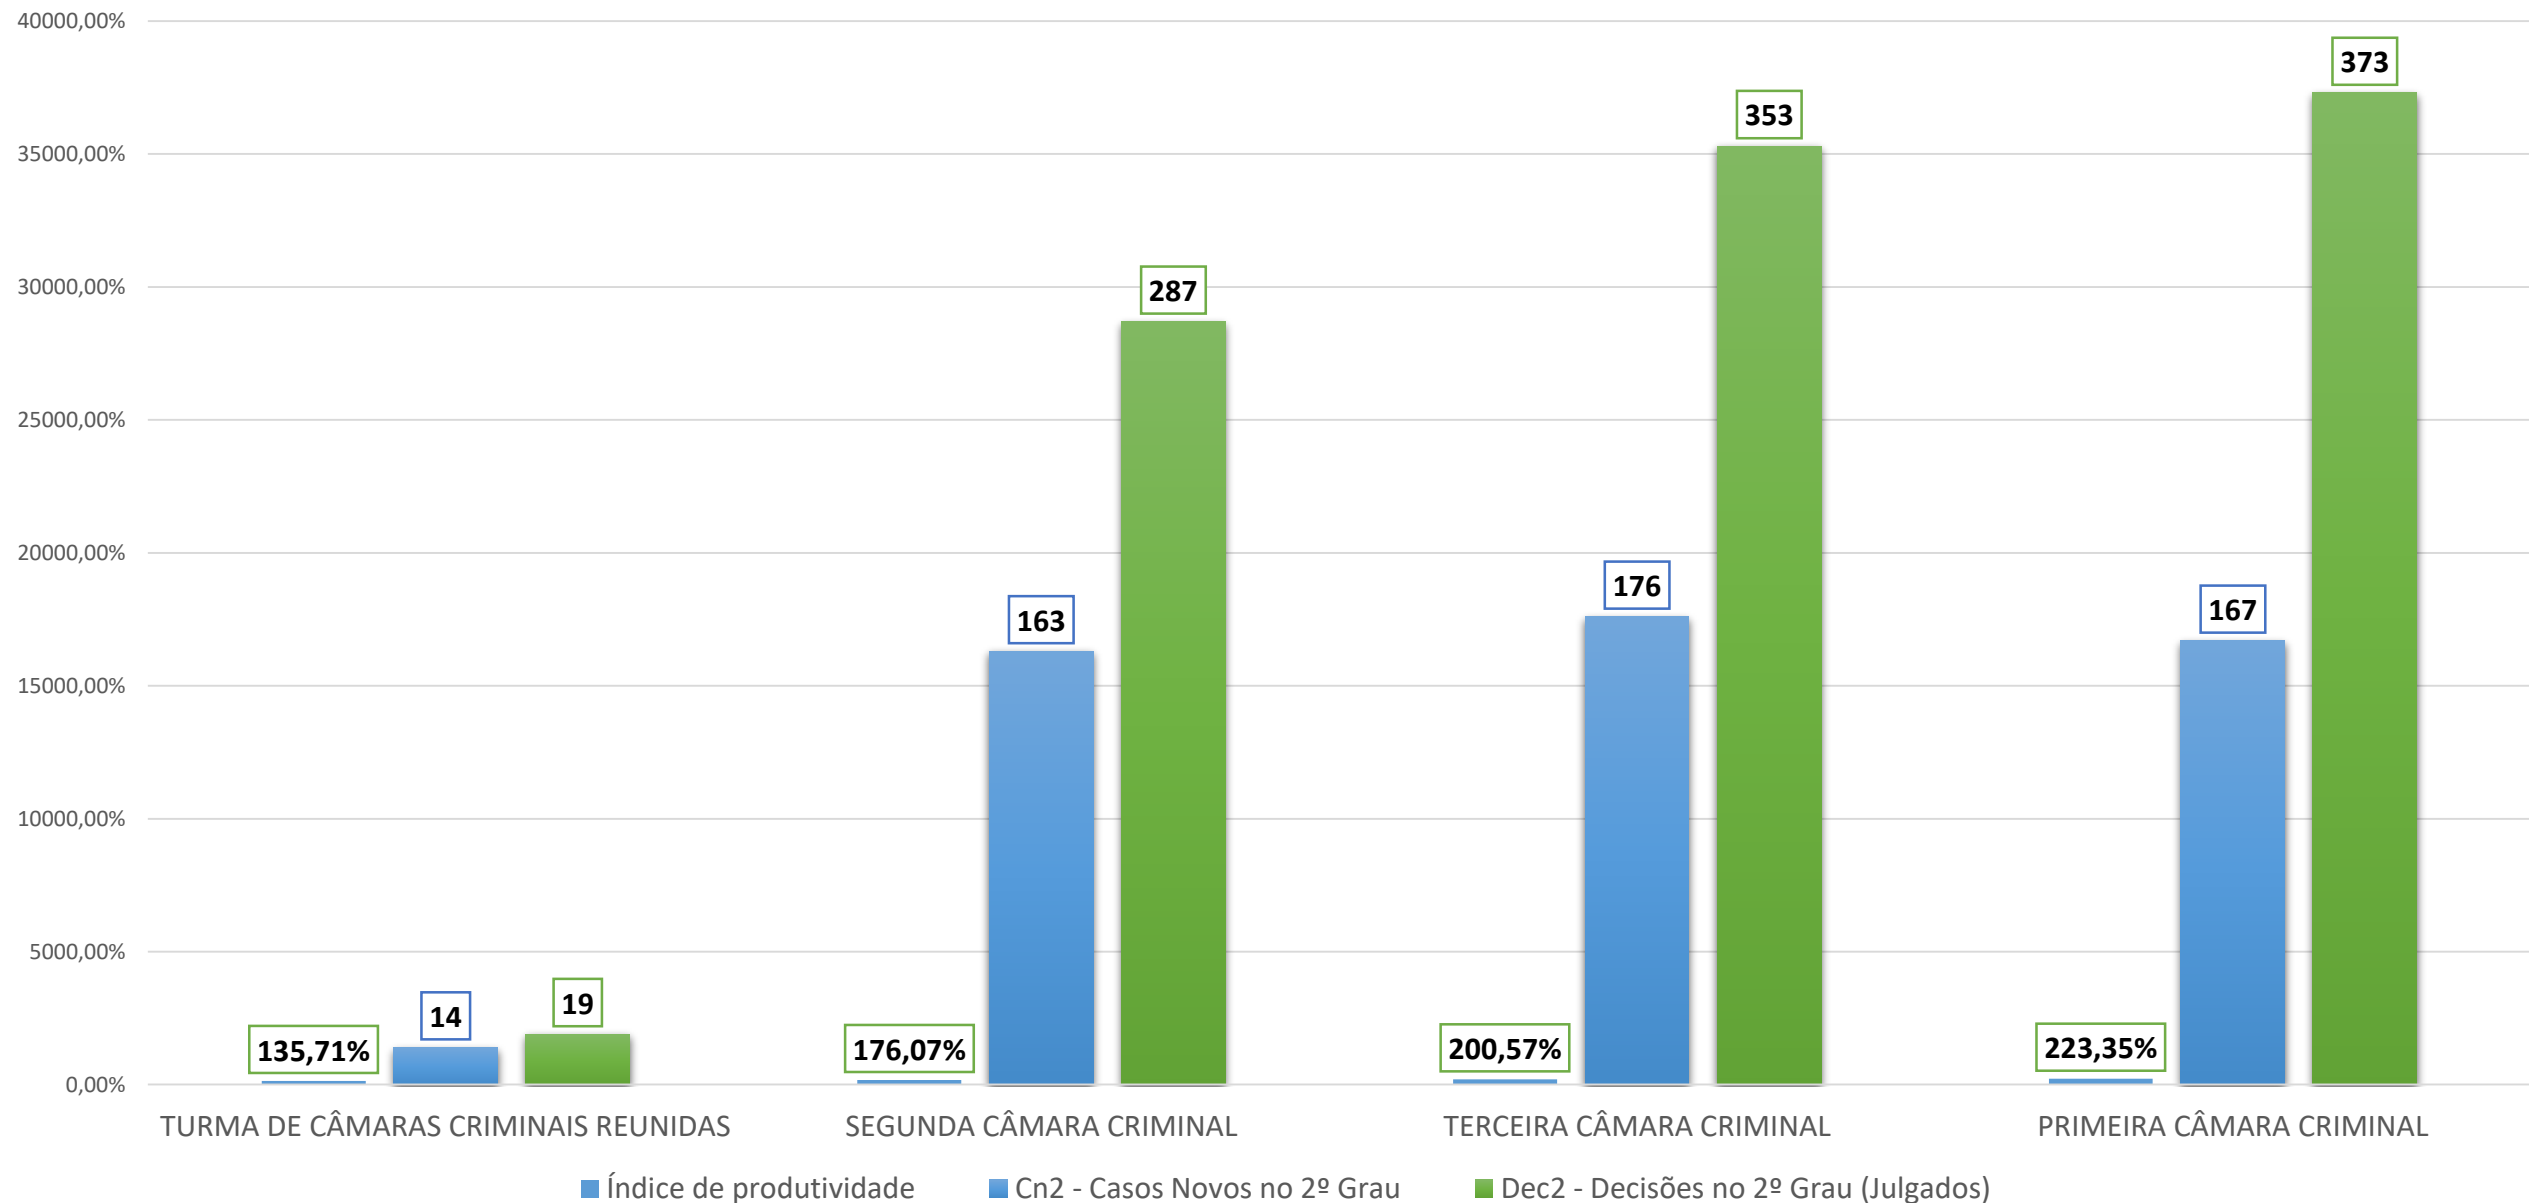

TAXA DE CONGESTIONAMENTO TOTAL NO 2º GRAU

DEMONSTRATIVO DE PROCESSOS DISTRIBUÍDOS E JULGADOS

ABRIL/2017

DEMONSTRATIVO DE PROCESSOS JULGADOS FÍSICOS E ELETRÔNICOS ABRIL/2017

DEMONSTRATIVO MENSAL DE PROCESSOS DISTRIBUÍDOS E JULGADOS CÂMARAS CRIMINAIS ABRIL/2017

**DEMONSTRATIVO MENSAL DE PROCESSOS DISTRIBUÍDOS E JULGADOS
POR ÓRGÃO JULGADOR COLEGIADO - CÂMARAS CÍVEIS DE DIREITO PÚBLICO E TRIBUNAL PLENO
ABRIL/2017**

DEMONSTRATIVO MENSAL DE PROCESSOS DISTRIBUÍDOS E JULGADOS

11.864 PROCESSOS DISTRIBUÍDOS

14.755 PROCESSOS JULGADOS

11.326 PROCESSOS BAIXADOS

153 SESSÕES DE JULGAMENTO REALIZADAS