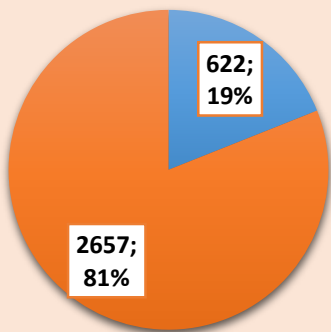

PODER JUDICIÁRIO
DO ESTADO DE MATO GROSSO

RELATÓRIO MENSAL

ABRIL/2017

TRIBUNAL DE JUSTIÇA

DEMONSTRATIVO DE PROCESSOS EM TRÂMITE ABRIL/17

PRIMEIRA CÂMARA CÍVEL

SEGUNDA CÂMARA CÍVEL

QUINTA CÂMARA CÍVEL

SEXTA CÂMARA CÍVEL

PRIMEIRA TURMA DE CÂMARAS CÍVEIS REUNIDAS DE DIREITO PRIVADO

SEGUNDA TURMA DE CÂMARAS CÍVEIS REUNIDAS DE DIREITO PRIVADO

TERCEIRA CÂMARA CÍVEL

QUARTA CÂMARA CÍVEL

TURMA DE CÂMARAS CÍVEIS REUNIDAS DE DIREITO PÚBLICO E COLETIVO

11.864 PROCESSOS DISTRIBUÍDOS

14.755 PROCESSOS JULGADOS

11.326 PROCESSOS BAIXADOS

153 SESSÕES DE JULGAMENTO REALIZADAS