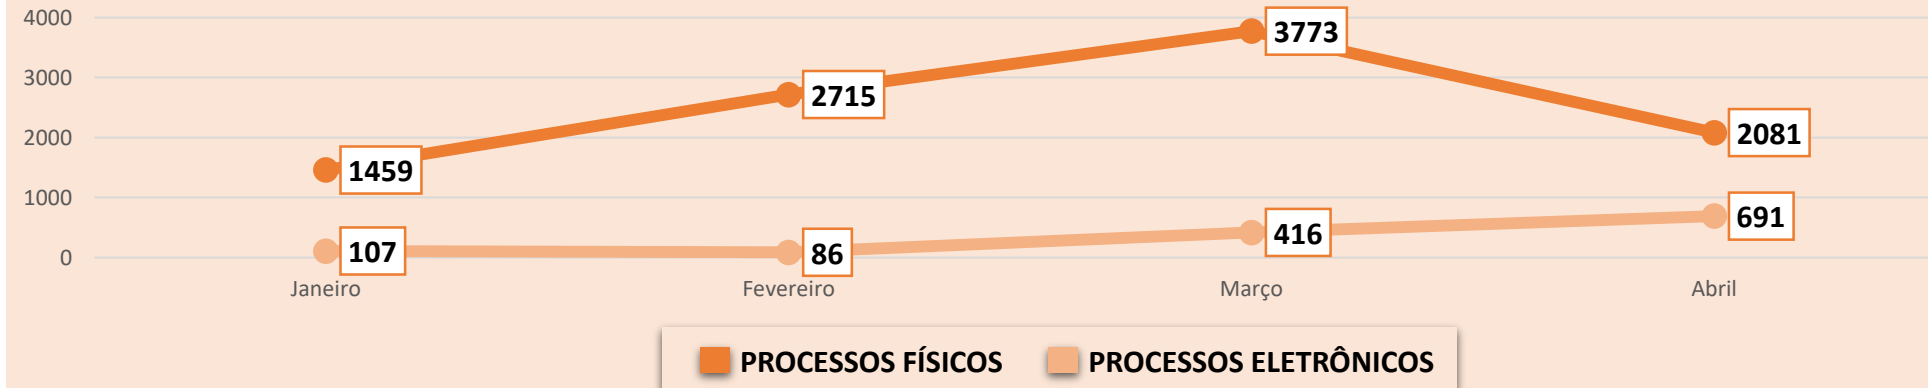

**DEMONSTRATIVO MENSAL DE PROCESSOS DISTRIBUÍDOS E JULGADOS
POR JULGADOR - CÂMARAS DE DIREITO PRIVADO
ABRIL/2017**

PROCESSOS DISTRIBUÍDOS EM 2017

PROCESSOS JULGADOS EM 2017

PROCESSOS BAIXADOS EM 2017

RELATÓRIO SINTÉTICO 2017

11.864 PROCESSOS DISTRIBUÍDOS

14.755 PROCESSOS JULGADOS

11.326 PROCESSOS BAIXADOS

153 SESSÕES DE JULGAMENTO REALIZADAS