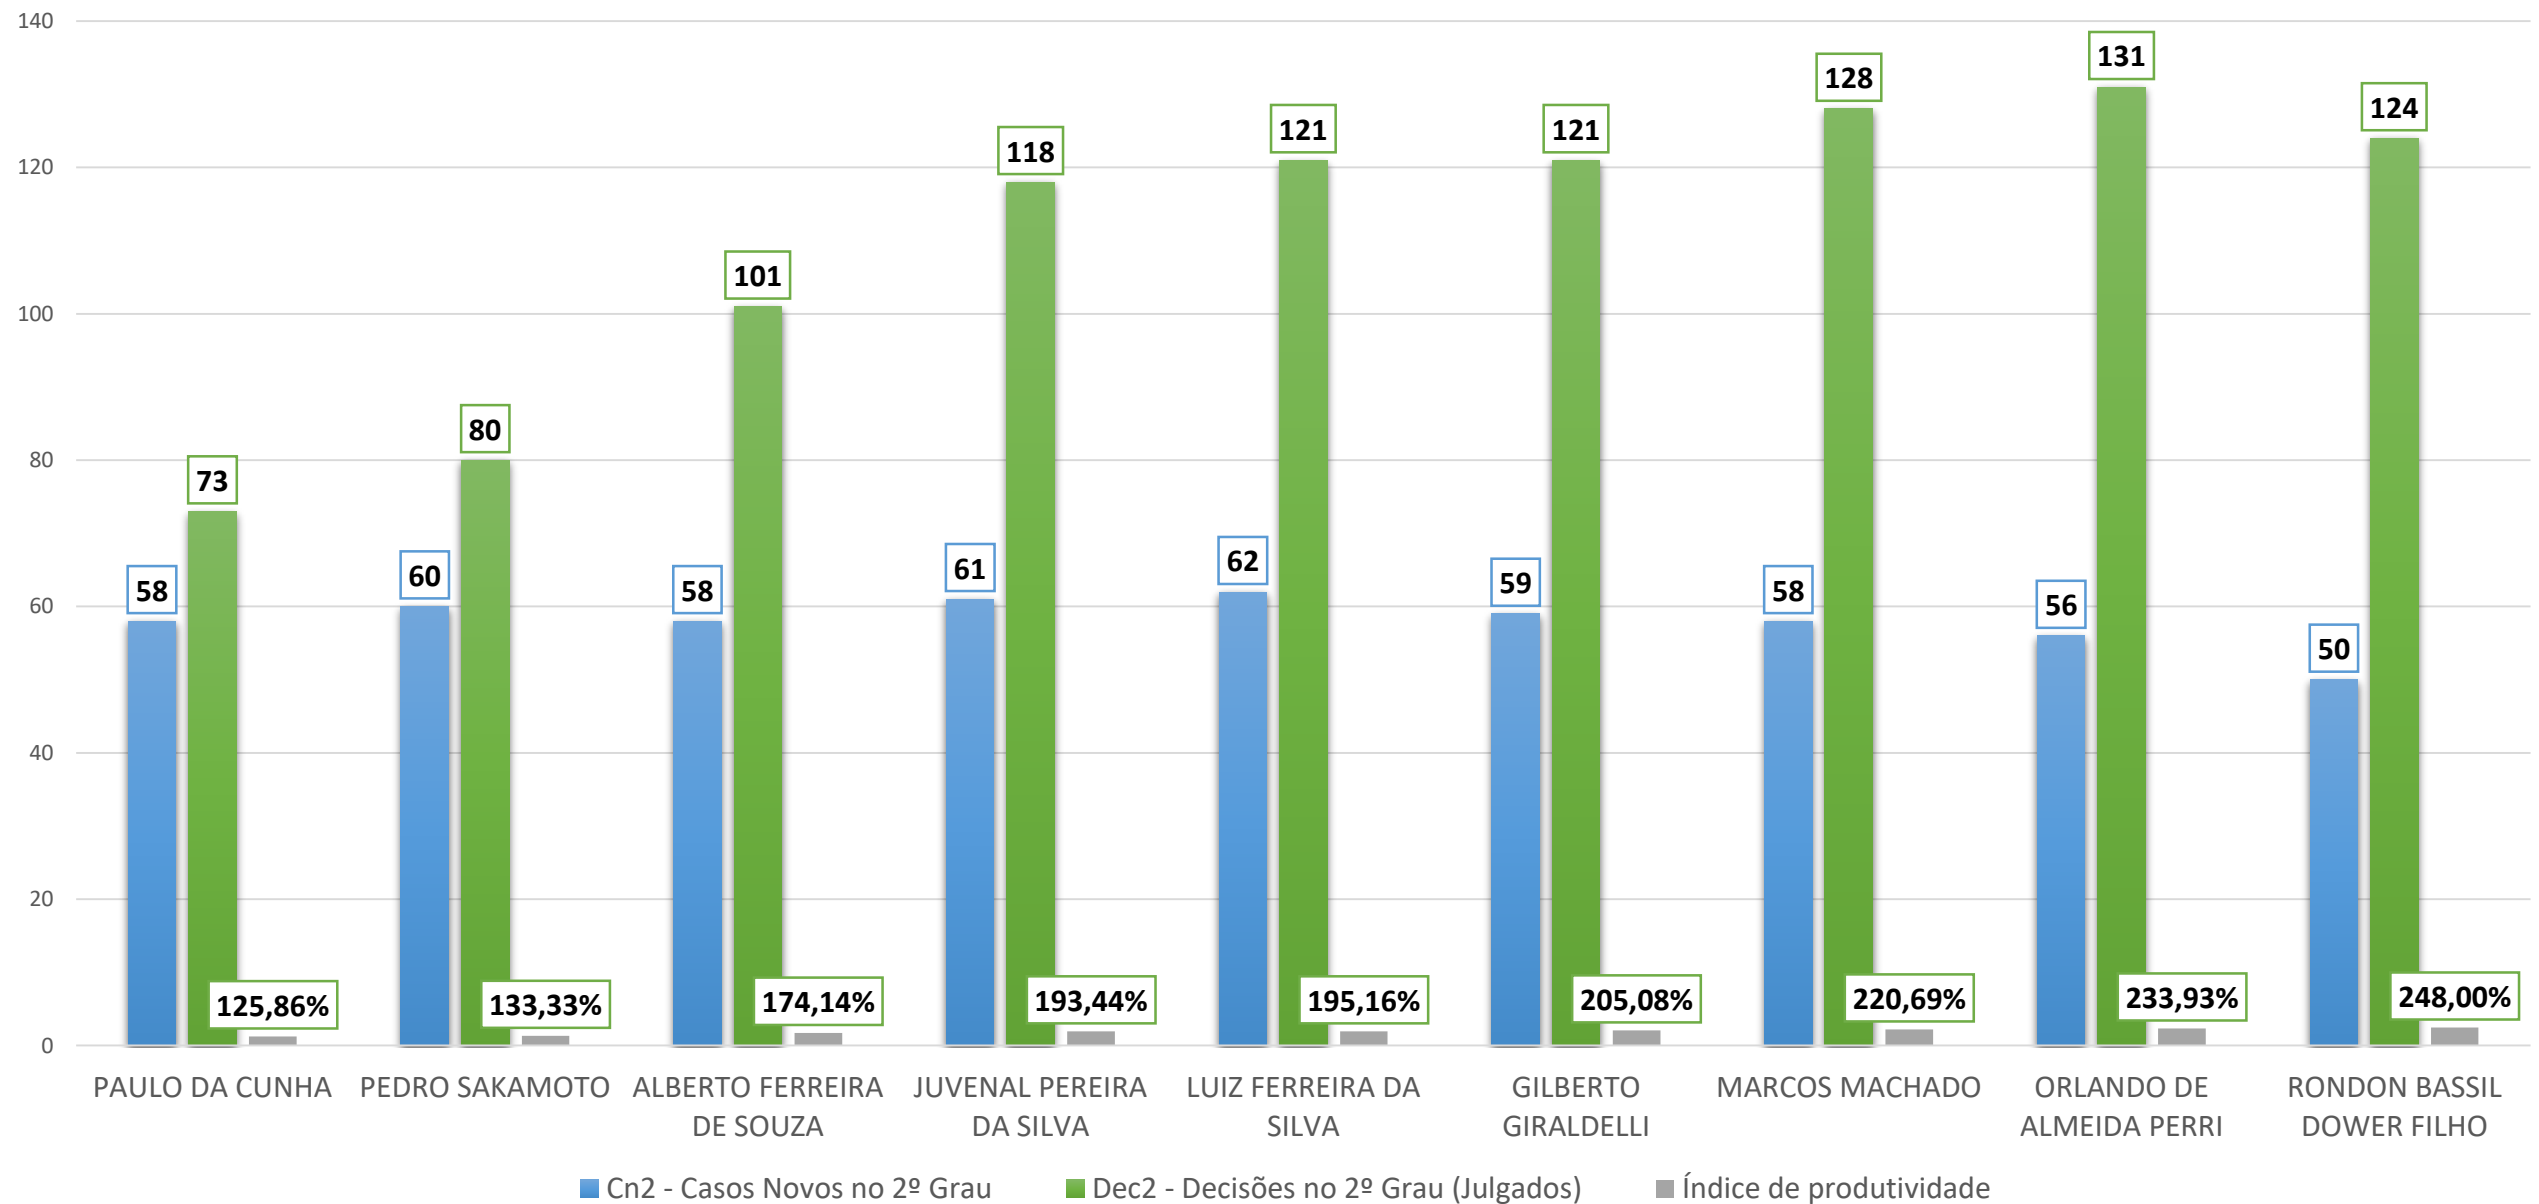

DEMONSTRATIVO MENSAL DE PROCESSOS DISTRIBUÍDOS E JULGADOS POR JULGADOR - CÂMARAS CRIMINAIS ABRIL/2017