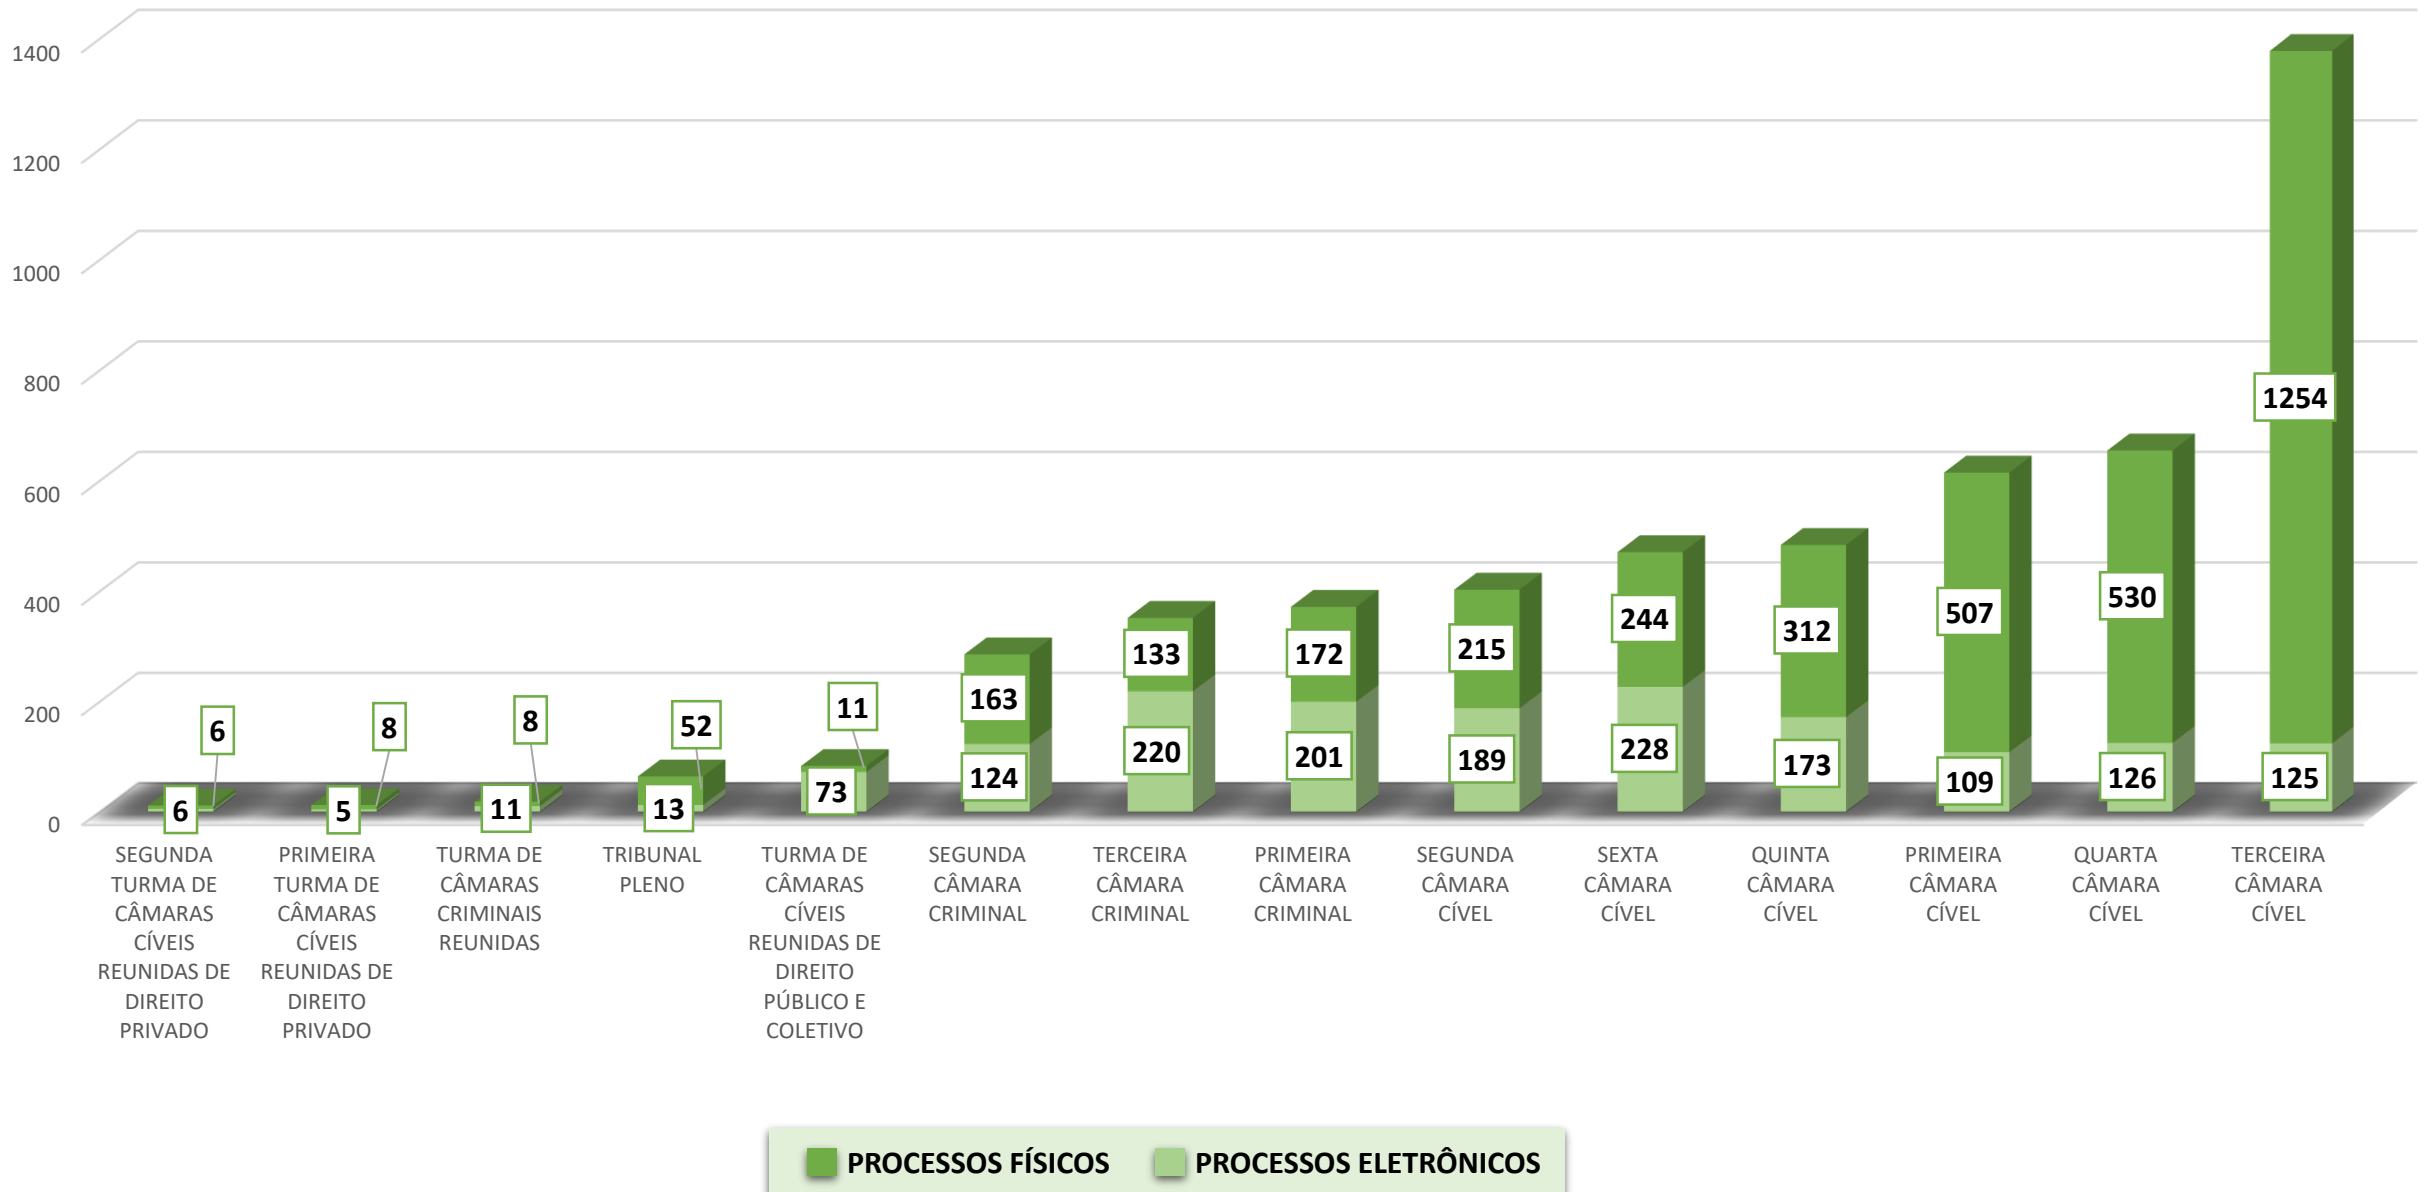

TAXA DE CONGESTIONAMENTO TOTAL NO 2º GRAU

DEMONSTRATIVO DE PROCESSOS DISTRIBUÍDOS E JULGADOS

ABRIL/2017

DEMONSTRATIVO DE PROCESSOS JULGADOS FÍSICOS E ELETRÔNICOS ABRIL/2017

DEMONSTRATIVO MENSAL DE PROCESSOS DISTRIBUÍDOS E JULGADOS CÂMARAS CRIMINAIS ABRIL/2017

**DEMONSTRATIVO MENSAL DE PROCESSOS DISTRIBUÍDOS E JULGADOS
POR ÓRGÃO JULGADOR COLEGIADO - CÂMARAS CÍVEIS DE DIREITO PÚBLICO E TRIBUNAL PLENO
ABRIL/2017**

DEMONSTRATIVO MENSAL DE PROCESSOS DISTRIBUÍDOS E JULGADOS

11.864 PROCESSOS DISTRIBUÍDOS

14.755 PROCESSOS JULGADOS

11.326 PROCESSOS BAIXADOS

153 SESSÕES DE JULGAMENTO REALIZADAS