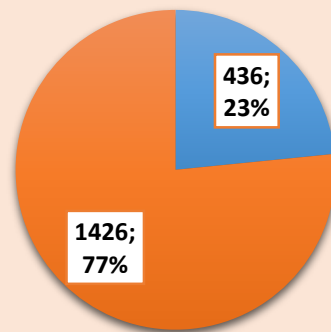

PODER JUDICIÁRIO
DO ESTADO DE MATO GROSSO

RELATÓRIO MENSAL

ABRIL/2017

TRIBUNAL DE JUSTIÇA

DEMONSTRATIVO DE PROCESSOS EM TRÂMITE ABRIL/17

PRIMEIRA CÂMARA CÍVEL

SEGUNDA CÂMARA CÍVEL

QUINTA CÂMARA CÍVEL

SEXTA CÂMARA CÍVEL

PRIMEIRA TURMA DE CÂMARAS CÍVEIS REUNIDAS DE DIREITO PRIVADO

SEGUNDA TURMA DE CÂMARAS CÍVEIS REUNIDAS DE DIREITO PRIVADO

TERCEIRA CÂMARA CÍVEL

QUARTA CÂMARA CÍVEL

TURMA DE CÂMARAS CÍVEIS REUNIDAS DE DIREITO PÚBLICO E COLETIVO