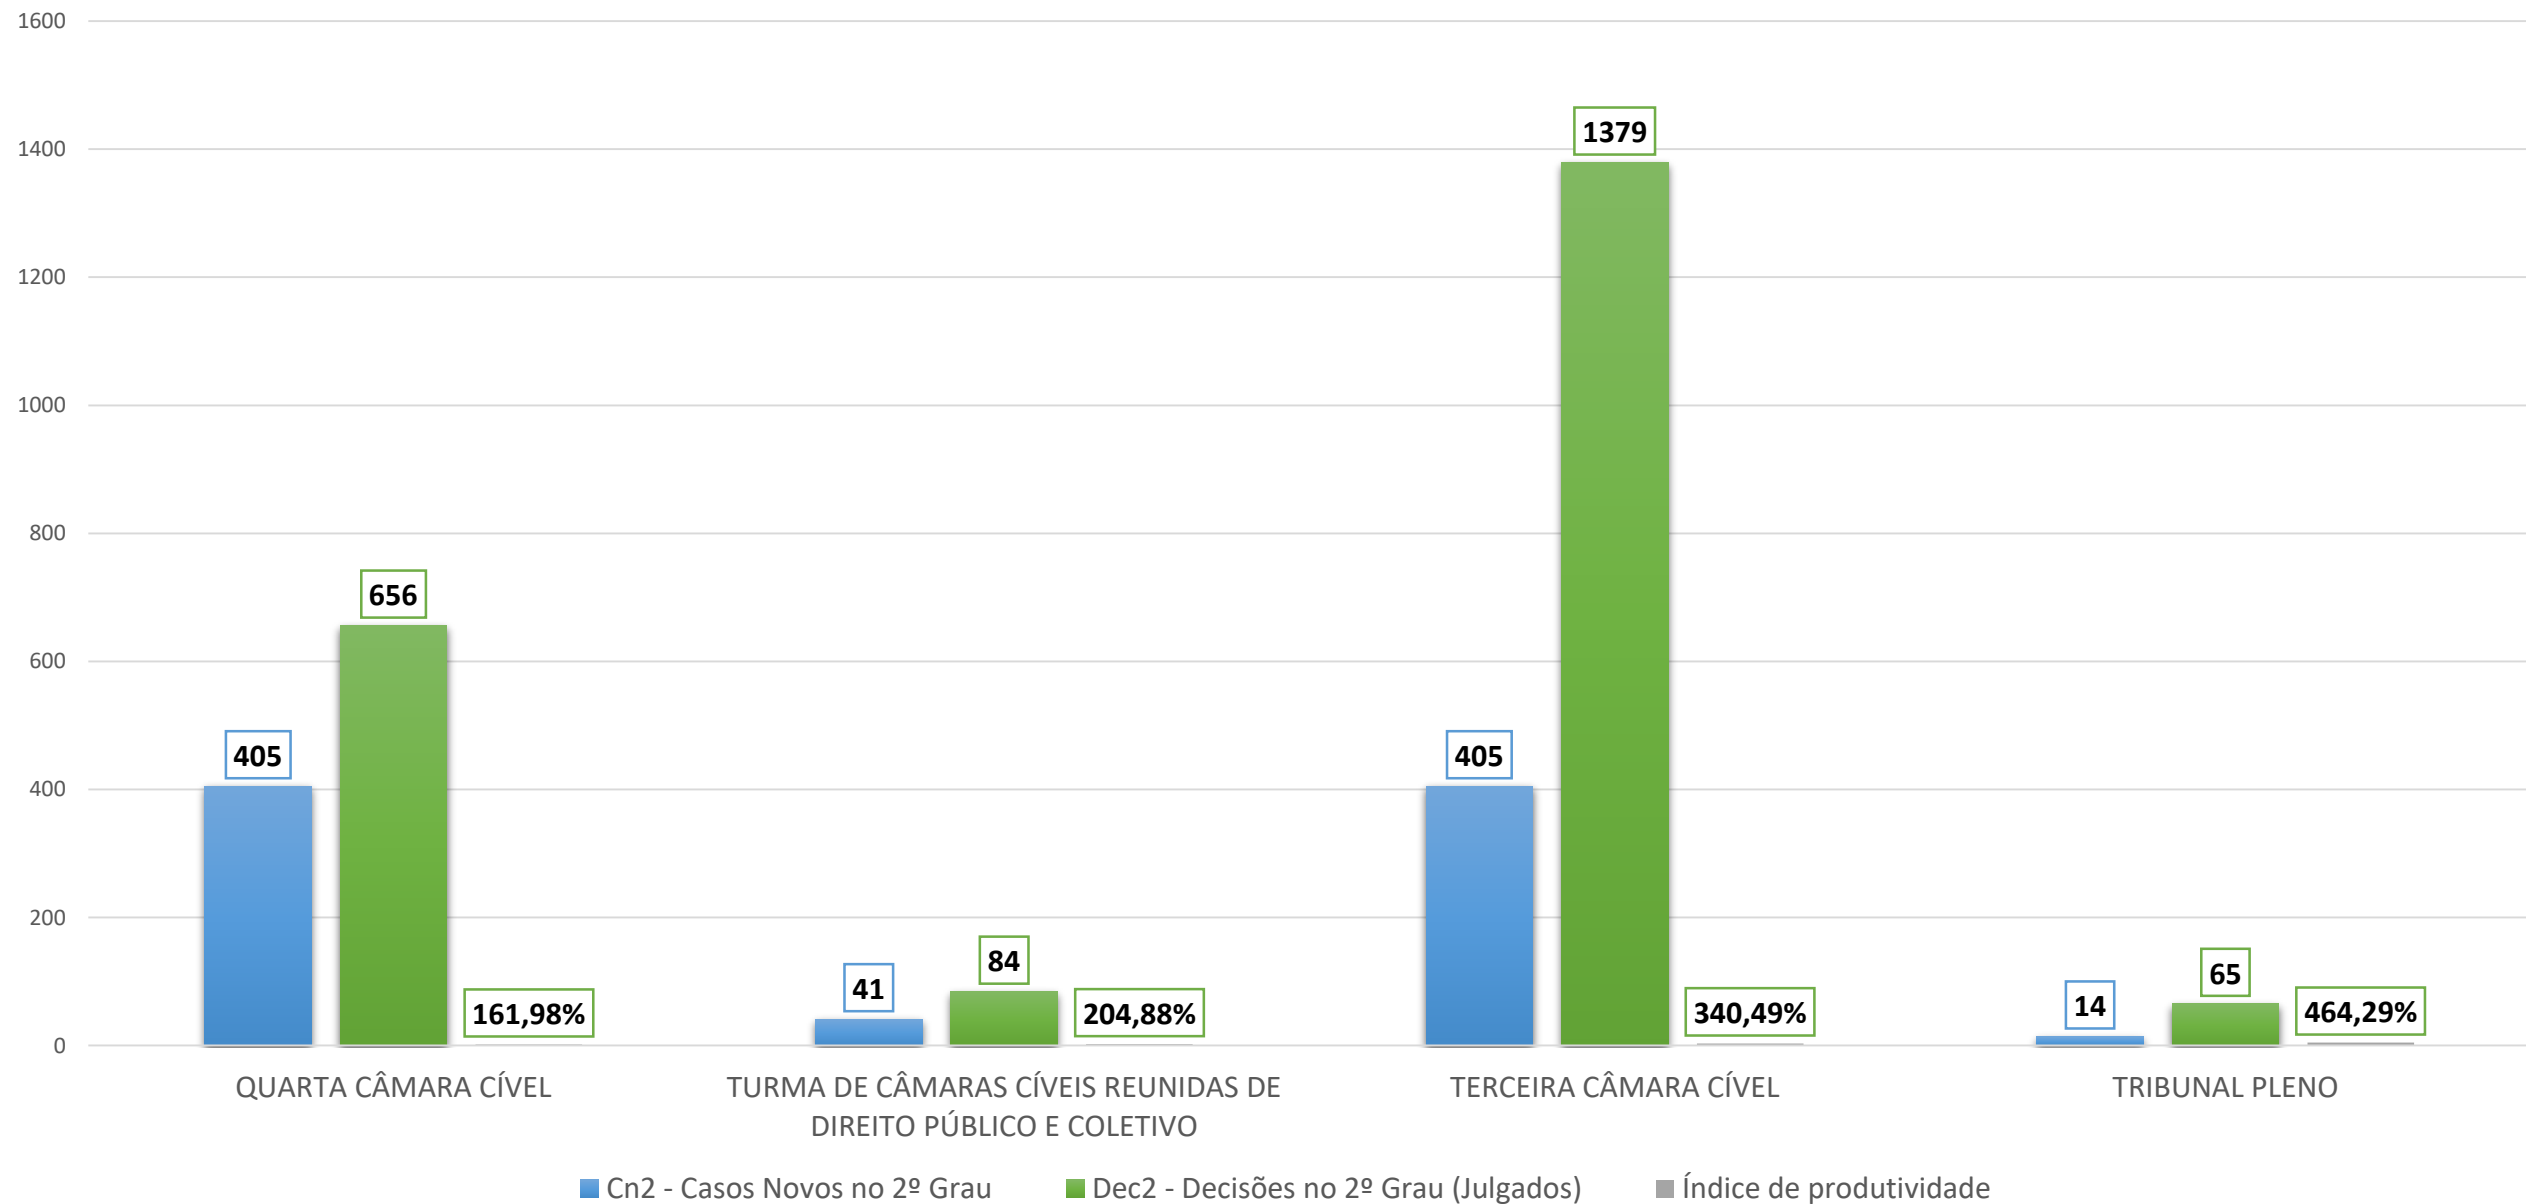

TAXA DE CONGESTIONAMENTO TOTAL NO 2º GRAU

DEMONSTRATIVO DE PROCESSOS DISTRIBUÍDOS E JULGADOS

ABRIL/2017

DEMONSTRATIVO DE PROCESSOS JULGADOS FÍSICOS E ELETRÔNICOS ABRIL/2017

DEMONSTRATIVO MENSAL DE PROCESSOS DISTRIBUÍDOS E JULGADOS CÂMARAS CRIMINAIS ABRIL/2017

**DEMONSTRATIVO MENSAL DE PROCESSOS DISTRIBUÍDOS E JULGADOS
POR ÓRGÃO JULGADOR COLEGIADO - CÂMARAS CÍVEIS DE DIREITO PÚBLICO E TRIBUNAL PLENO
ABRIL/2017**

DEMONSTRATIVO MENSAL DE PROCESSOS DISTRIBUÍDOS E JULGADOS

11.864 PROCESSOS DISTRIBUÍDOS

14.755 PROCESSOS JULGADOS

11.326 PROCESSOS BAIXADOS

153 SESSÕES DE JULGAMENTO REALIZADAS