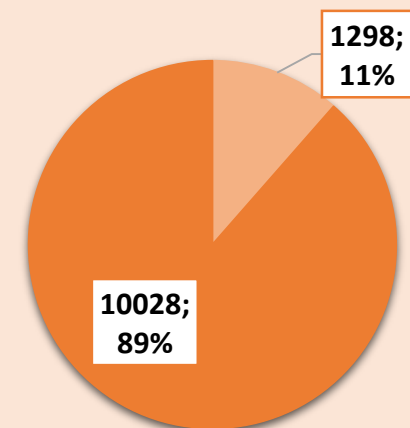

CÂMARAS CÍVEIS DE DIREITO PRIVADO

ABRIL/2017

DEMONSTRATIVO MENSAL DE PROCESSOS DISTRIBUÍDOS E JULGADOS POR JULGADOR - CÂMARAS CRIMINAIS ABRIL/2017

DEMONSTRATIVO MENSAL DE PROCESSOS DISTRIBUÍDOS E JULGADOS
POR JULGADOR - CÂMARAS DE DIREITO PÚBLICO
ABRIL/2017

**DEMONSTRATIVO MENSAL DE PROCESSOS DISTRIBUÍDOS E JULGADOS
POR JULGADOR - CÂMARAS DE DIREITO PRIVADO
ABRIL/2017**

PROCESSOS DISTRIBUÍDOS EM 2017

PROCESSOS JULGADOS EM 2017

PROCESSOS BAIXADOS EM 2017

RELATÓRIO SINTÉTICO 2017

11.864 PROCESSOS DISTRIBUÍDOS

14.755 PROCESSOS JULGADOS

11.326 PROCESSOS BAIXADOS

153 SESSÕES DE JULGAMENTO REALIZADAS