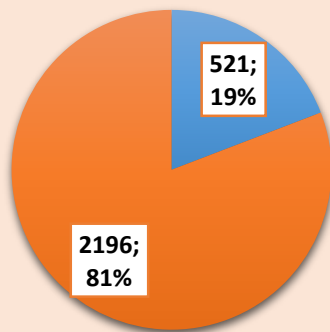

PODER JUDICIÁRIO
DO ESTADO DE MATO GROSSO

RELATÓRIO MENSAL

ABRIL/2017

TRIBUNAL DE JUSTIÇA

DEMONSTRATIVO DE PROCESSOS EM TRÂMITE ABRIL/17

PRIMEIRA CÂMARA CÍVEL

SEGUNDA CÂMARA CÍVEL

QUINTA CÂMARA CÍVEL

SEXTA CÂMARA CÍVEL

PRIMEIRA TURMA DE CÂMARAS CÍVEIS REUNIDAS DE DIREITO PRIVADO

SEGUNDA TURMA DE CÂMARAS CÍVEIS REUNIDAS DE DIREITO PRIVADO

TERCEIRA CÂMARA CÍVEL

QUARTA CÂMARA CÍVEL

TURMA DE CÂMARAS CÍVEIS REUNIDAS DE DIREITO PÚBLICO E COLETIVO