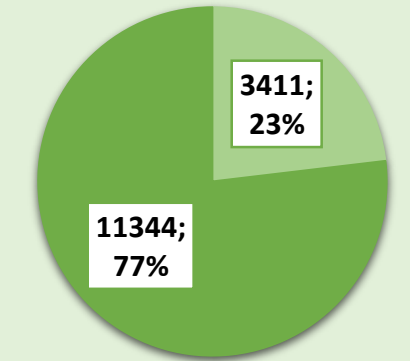

**DEMONSTRATIVO MENSAL DE PROCESSOS DISTRIBUÍDOS E JULGADOS
POR ÓRGÃO JULGADOR COLEGIADO - CÂMARAS CÍVEIS DE DIREITO PÚBLICO E TRIBUNAL PLENO
ABRIL/2017**

DEMONSTRATIVO MENSAL DE PROCESSOS DISTRIBUÍDOS E JULGADOS

CÂMARAS CÍVEIS DE DIREITO PRIVADO

ABRIL/2017

DEMONSTRATIVO MENSAL DE PROCESSOS DISTRIBUÍDOS E JULGADOS POR JULGADOR - CÂMARAS CRIMINAIS ABRIL/2017

DEMONSTRATIVO MENSAL DE PROCESSOS DISTRIBUÍDOS E JULGADOS
POR JULGADOR - CÂMARAS DE DIREITO PÚBLICO
ABRIL/2017

**DEMONSTRATIVO MENSAL DE PROCESSOS DISTRIBUÍDOS E JULGADOS
POR JULGADOR - CÂMARAS DE DIREITO PRIVADO
ABRIL/2017**

PROCESSOS DISTRIBUÍDOS EM 2017

PROCESSOS JULGADOS EM 2017

PROCESSOS BAIXADOS EM 2017

RELATÓRIO SINTÉTICO 2017

11.864 PROCESSOS DISTRIBUÍDOS

14.755 PROCESSOS JULGADOS

11.326 PROCESSOS BAIXADOS

153 SESSÕES DE JULGAMENTO REALIZADAS