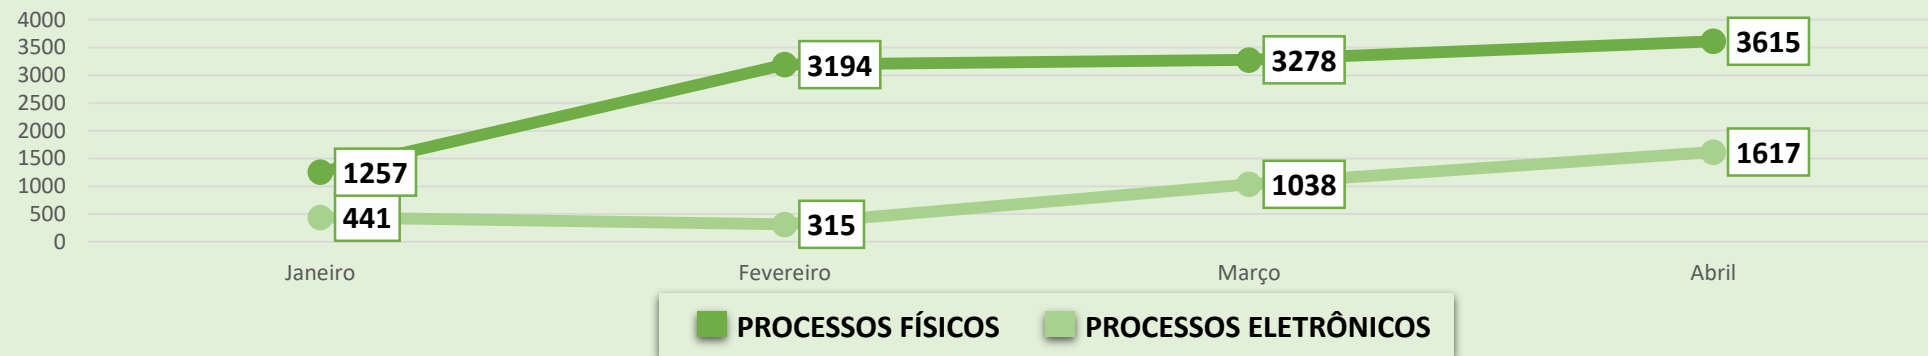

CÂMARAS CÍVEIS DE DIREITO PRIVADO

ABRIL/2017

DEMONSTRATIVO MENSAL DE PROCESSOS DISTRIBUÍDOS E JULGADOS POR JULGADOR - CÂMARAS CRIMINAIS ABRIL/2017

DEMONSTRATIVO MENSAL DE PROCESSOS DISTRIBUÍDOS E JULGADOS
POR JULGADOR - CÂMARAS DE DIREITO PÚBLICO
ABRIL/2017

**DEMONSTRATIVO MENSAL DE PROCESSOS DISTRIBUÍDOS E JULGADOS
POR JULGADOR - CÂMARAS DE DIREITO PRIVADO
ABRIL/2017**

PROCESSOS DISTRIBUÍDOS EM 2017

PROCESSOS JULGADOS EM 2017

PROCESSOS BAIXADOS EM 2017

RELATÓRIO SINTÉTICO 2017

11.864 PROCESSOS DISTRIBUÍDOS

14.755 PROCESSOS JULGADOS

11.326 PROCESSOS BAIXADOS

153 SESSÕES DE JULGAMENTO REALIZADAS