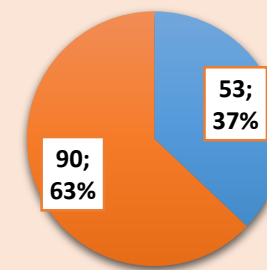

PODER JUDICIÁRIO
DO ESTADO DE MATO GROSSO

RELATÓRIO MENSAL

ABRIL/2017

TRIBUNAL DE JUSTIÇA

DEMONSTRATIVO DE PROCESSOS EM TRÂMITE ABRIL/17

PRIMEIRA CÂMARA CÍVEL

SEGUNDA CÂMARA CÍVEL

QUINTA CÂMARA CÍVEL

SEXTA CÂMARA CÍVEL

PRIMEIRA TURMA DE CÂMARAS CÍVEIS REUNIDAS DE DIREITO PRIVADO

SEGUNDA TURMA DE CÂMARAS CÍVEIS REUNIDAS DE DIREITO PRIVADO

TERCEIRA CÂMARA CÍVEL

QUARTA CÂMARA CÍVEL

TURMA DE CÂMARAS CÍVEIS REUNIDAS DE DIREITO PÚBLICO E COLETIVO

11.864 PROCESSOS DISTRIBUÍDOS

14.755 PROCESSOS JULGADOS

11.326 PROCESSOS BAIXADOS

153 SESSÕES DE JULGAMENTO REALIZADAS