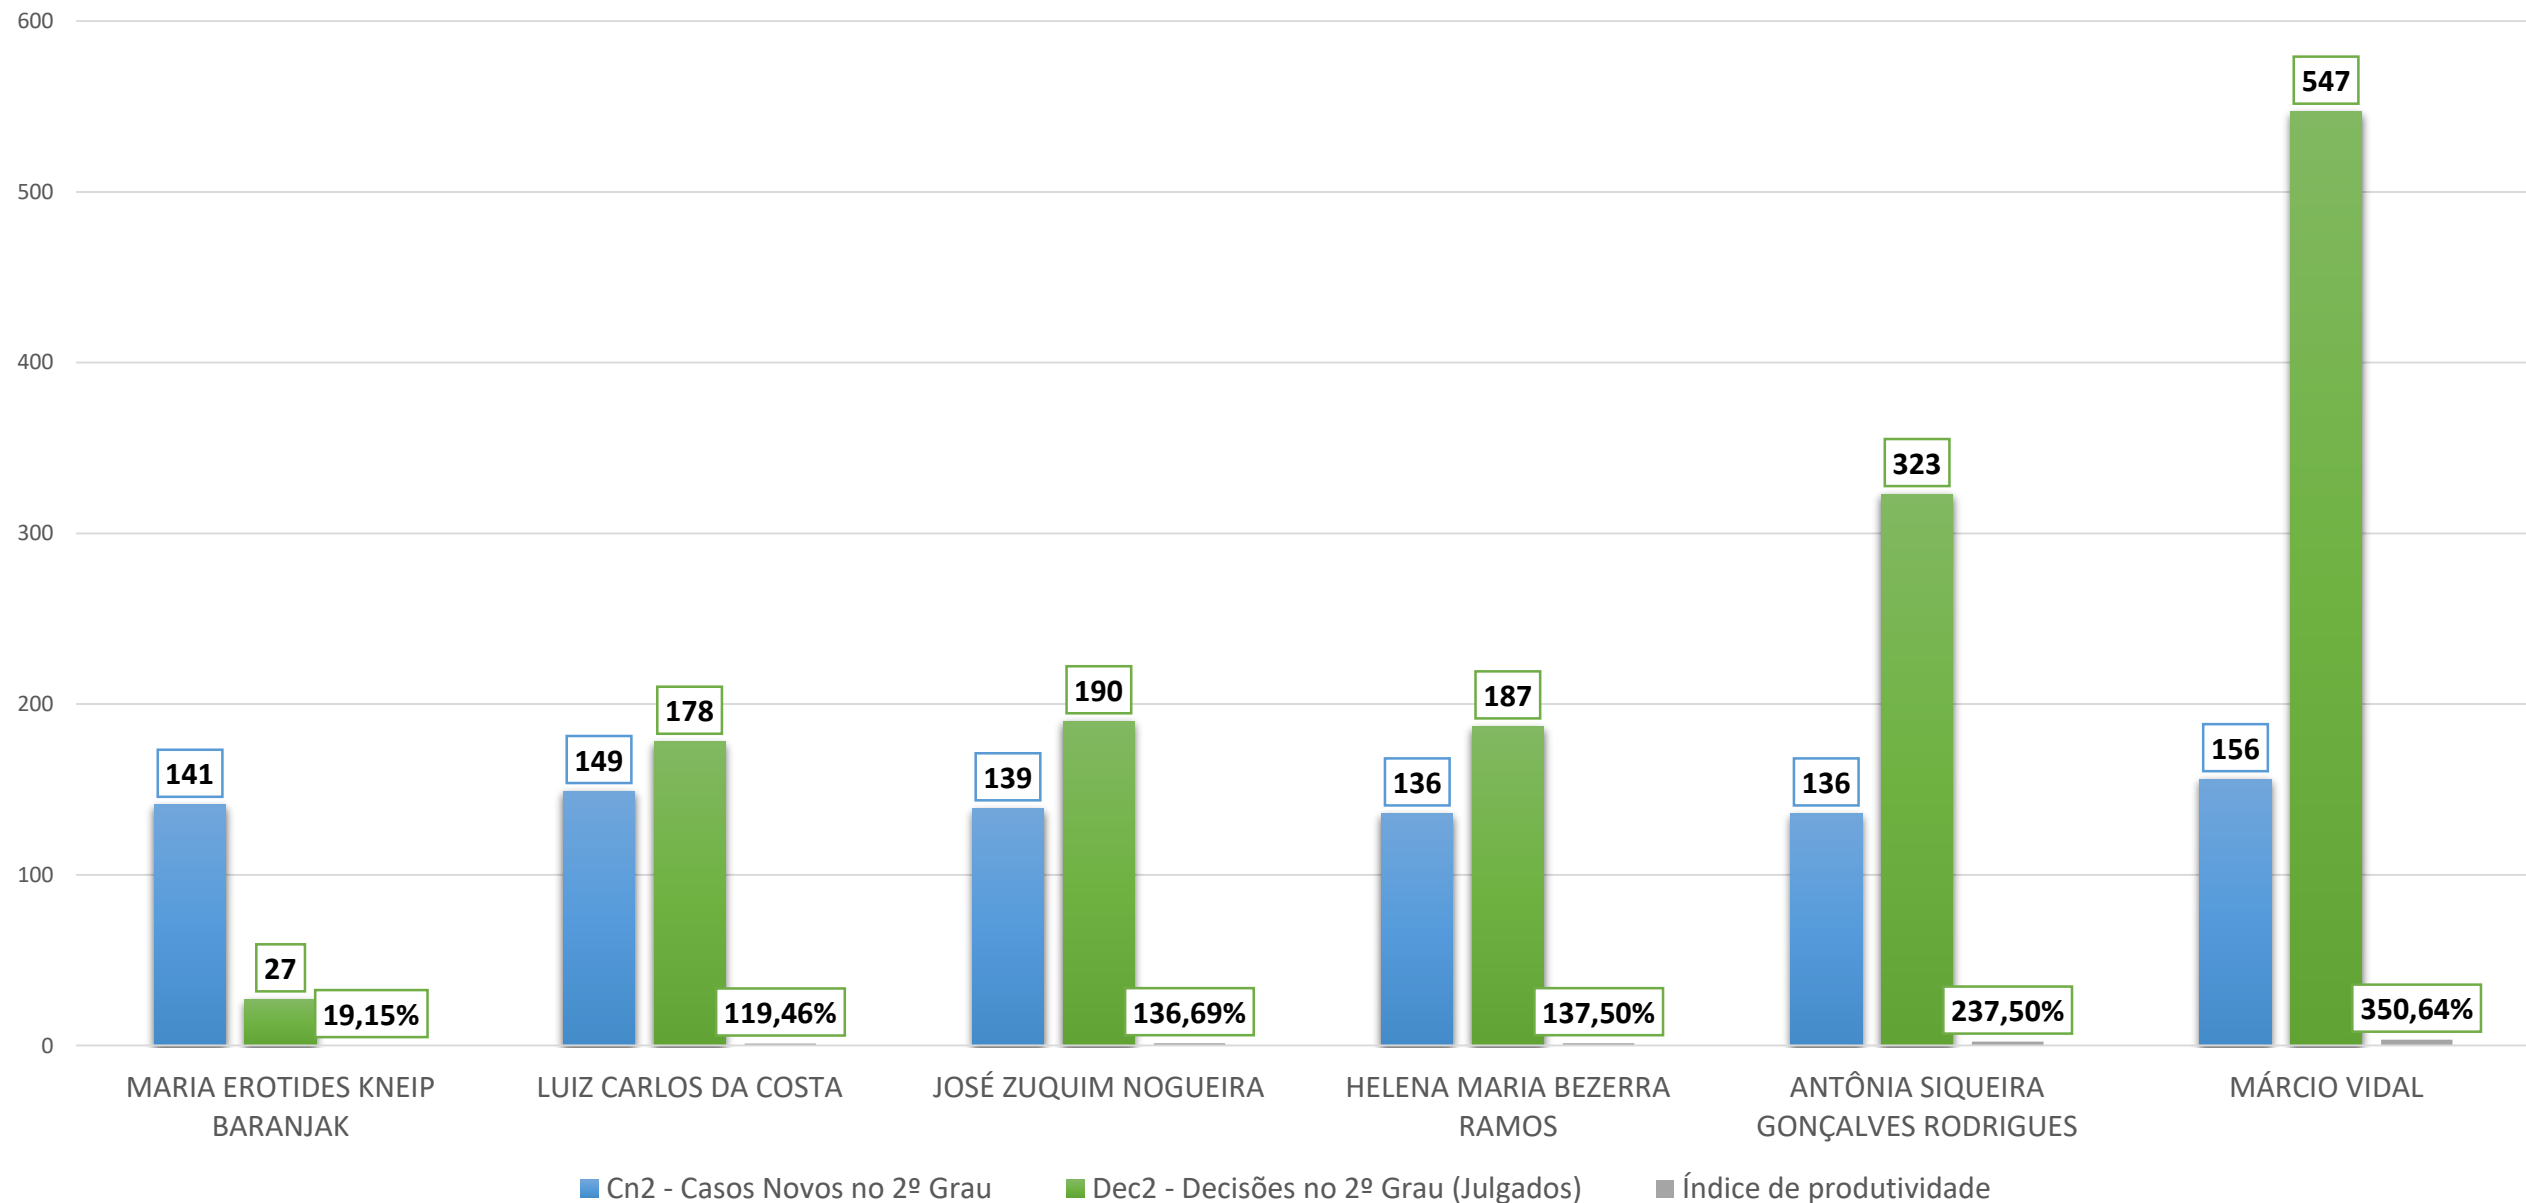

CÂMARAS CÍVEIS DE DIREITO PRIVADO

ABRIL/2017

DEMONSTRATIVO MENSAL DE PROCESSOS DISTRIBUÍDOS E JULGADOS POR JULGADOR - CÂMARAS CRIMINAIS ABRIL/2017

DEMONSTRATIVO MENSAL DE PROCESSOS DISTRIBUÍDOS E JULGADOS
POR JULGADOR - CÂMARAS DE DIREITO PÚBLICO
ABRIL/2017

**DEMONSTRATIVO MENSAL DE PROCESSOS DISTRIBUÍDOS E JULGADOS
POR JULGADOR - CÂMARAS DE DIREITO PRIVADO
ABRIL/2017**

PROCESSOS DISTRIBUÍDOS EM 2017

PROCESSOS JULGADOS EM 2017

PROCESSOS BAIXADOS EM 2017

RELATÓRIO SINTÉTICO 2017

11.864 PROCESSOS DISTRIBUÍDOS

14.755 PROCESSOS JULGADOS

11.326 PROCESSOS BAIXADOS

153 SESSÕES DE JULGAMENTO REALIZADAS