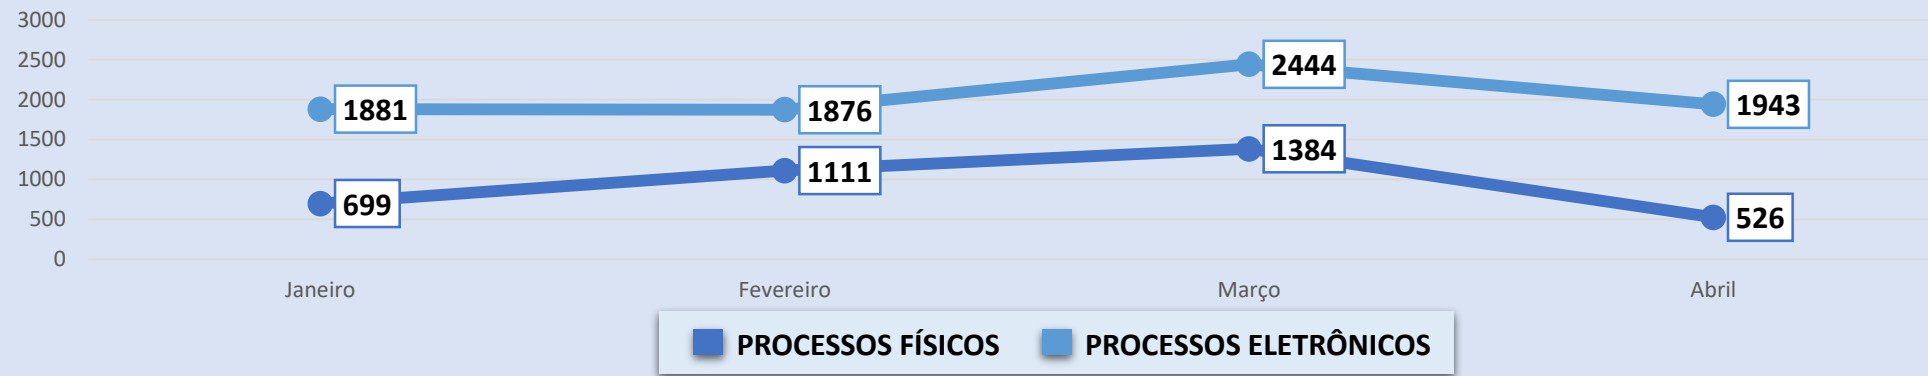

PROCESSOS DISTRIBUÍDOS EM 2017