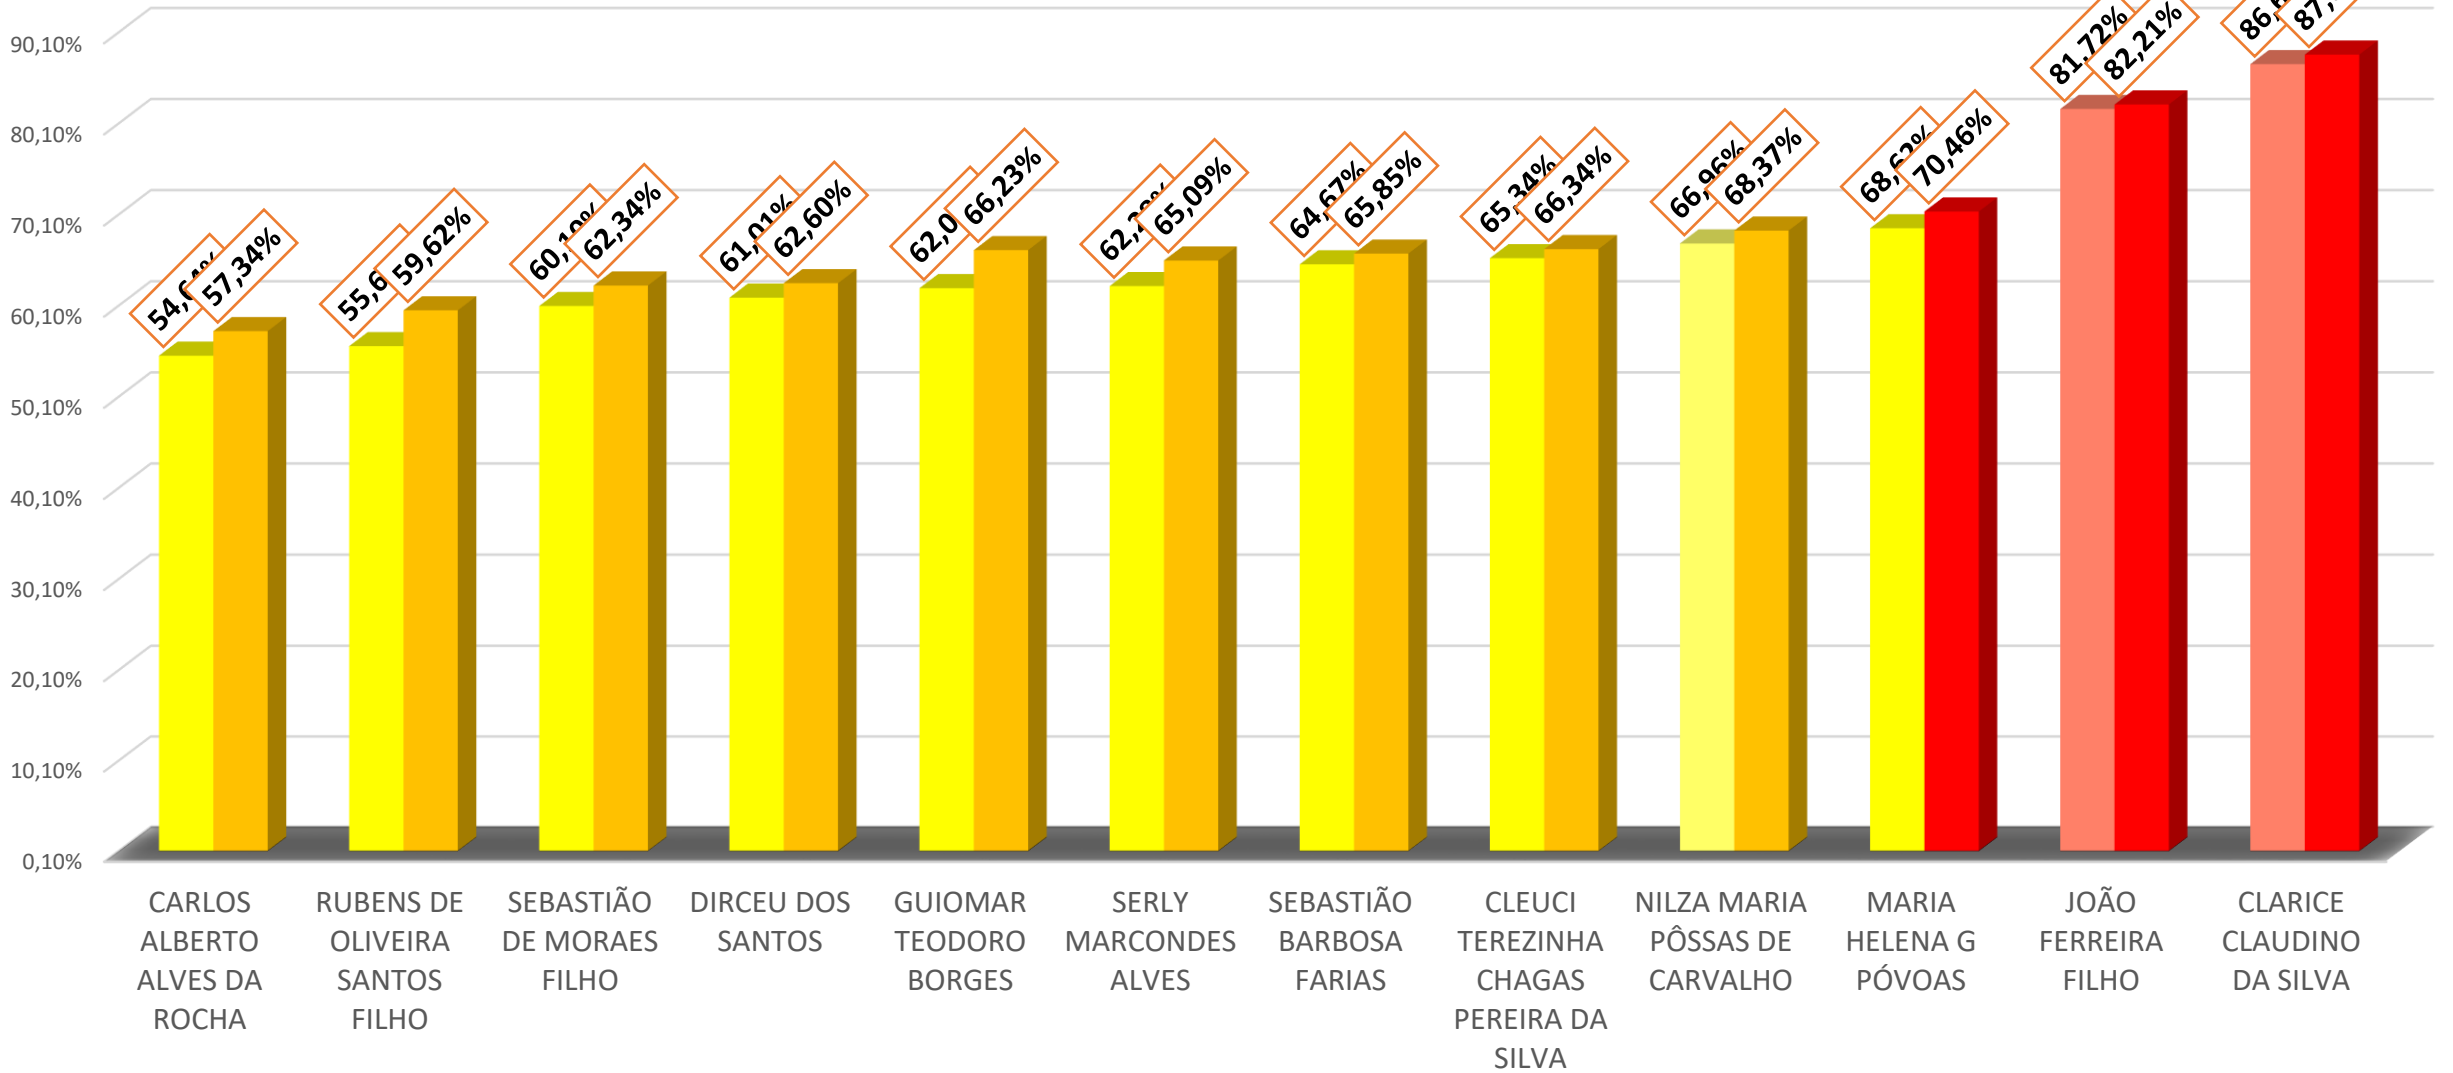

TAXA DE CONGESTIONAMENTO TOTAL NO 2º GRAU

TAXA DE CONGESTIONAMENTO CÂMARAS DE DIREITO CRIMINAL PRIMEIRO SEMESTRE DE 2017

TAXA DE CONGESTIONAMENTO LÍQUIDA NO 2º GRAU

TAXA DE CONGESTIONAMENTO TOTAL NO 2º GRAU

TAXA DE CONGESTIONAMENTO
DESEMBARGADORES CÂMARAS DE DIREITO PRIVADO
PRIMEIRO SEMESTRE DE 2017

TAXA DE CONGESTIONAMENTO LÍQUIDA NO 2º GRAU

TAXA DE CONGESTIONAMENTO TOTAL NO 2º GRAU

TAXA DE CONGESTIONAMENTO
DESEMBARGADORES CÂMARAS DE DIREITO PÚBLICO
PRIMEIRO SEMESTRE DE 2017