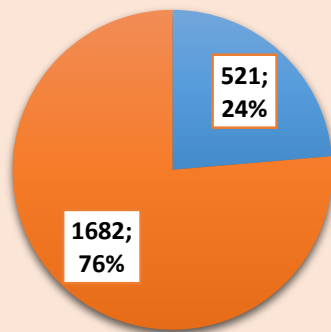

PODER JUDICIÁRIO
DO ESTADO DE MATO GROSSO

RELATÓRIO MENSAL

ABRIL/2017

TRIBUNAL DE JUSTIÇA

DEMONSTRATIVO DE PROCESSOS EM TRÂMITE ABRIL/17

PRIMEIRA CÂMARA CÍVEL

SEGUNDA CÂMARA CÍVEL

QUINTA CÂMARA CÍVEL

SEXTA CÂMARA CÍVEL

PRIMEIRA TURMA DE CÂMARAS CÍVEIS REUNIDAS DE DIREITO PRIVADO

SEGUNDA TURMA DE CÂMARAS CÍVEIS REUNIDAS DE DIREITO PRIVADO

TERCEIRA CÂMARA CÍVEL

QUARTA CÂMARA CÍVEL

TURMA DE CÂMARAS CÍVEIS REUNIDAS DE DIREITO PÚBLICO E COLETIVO