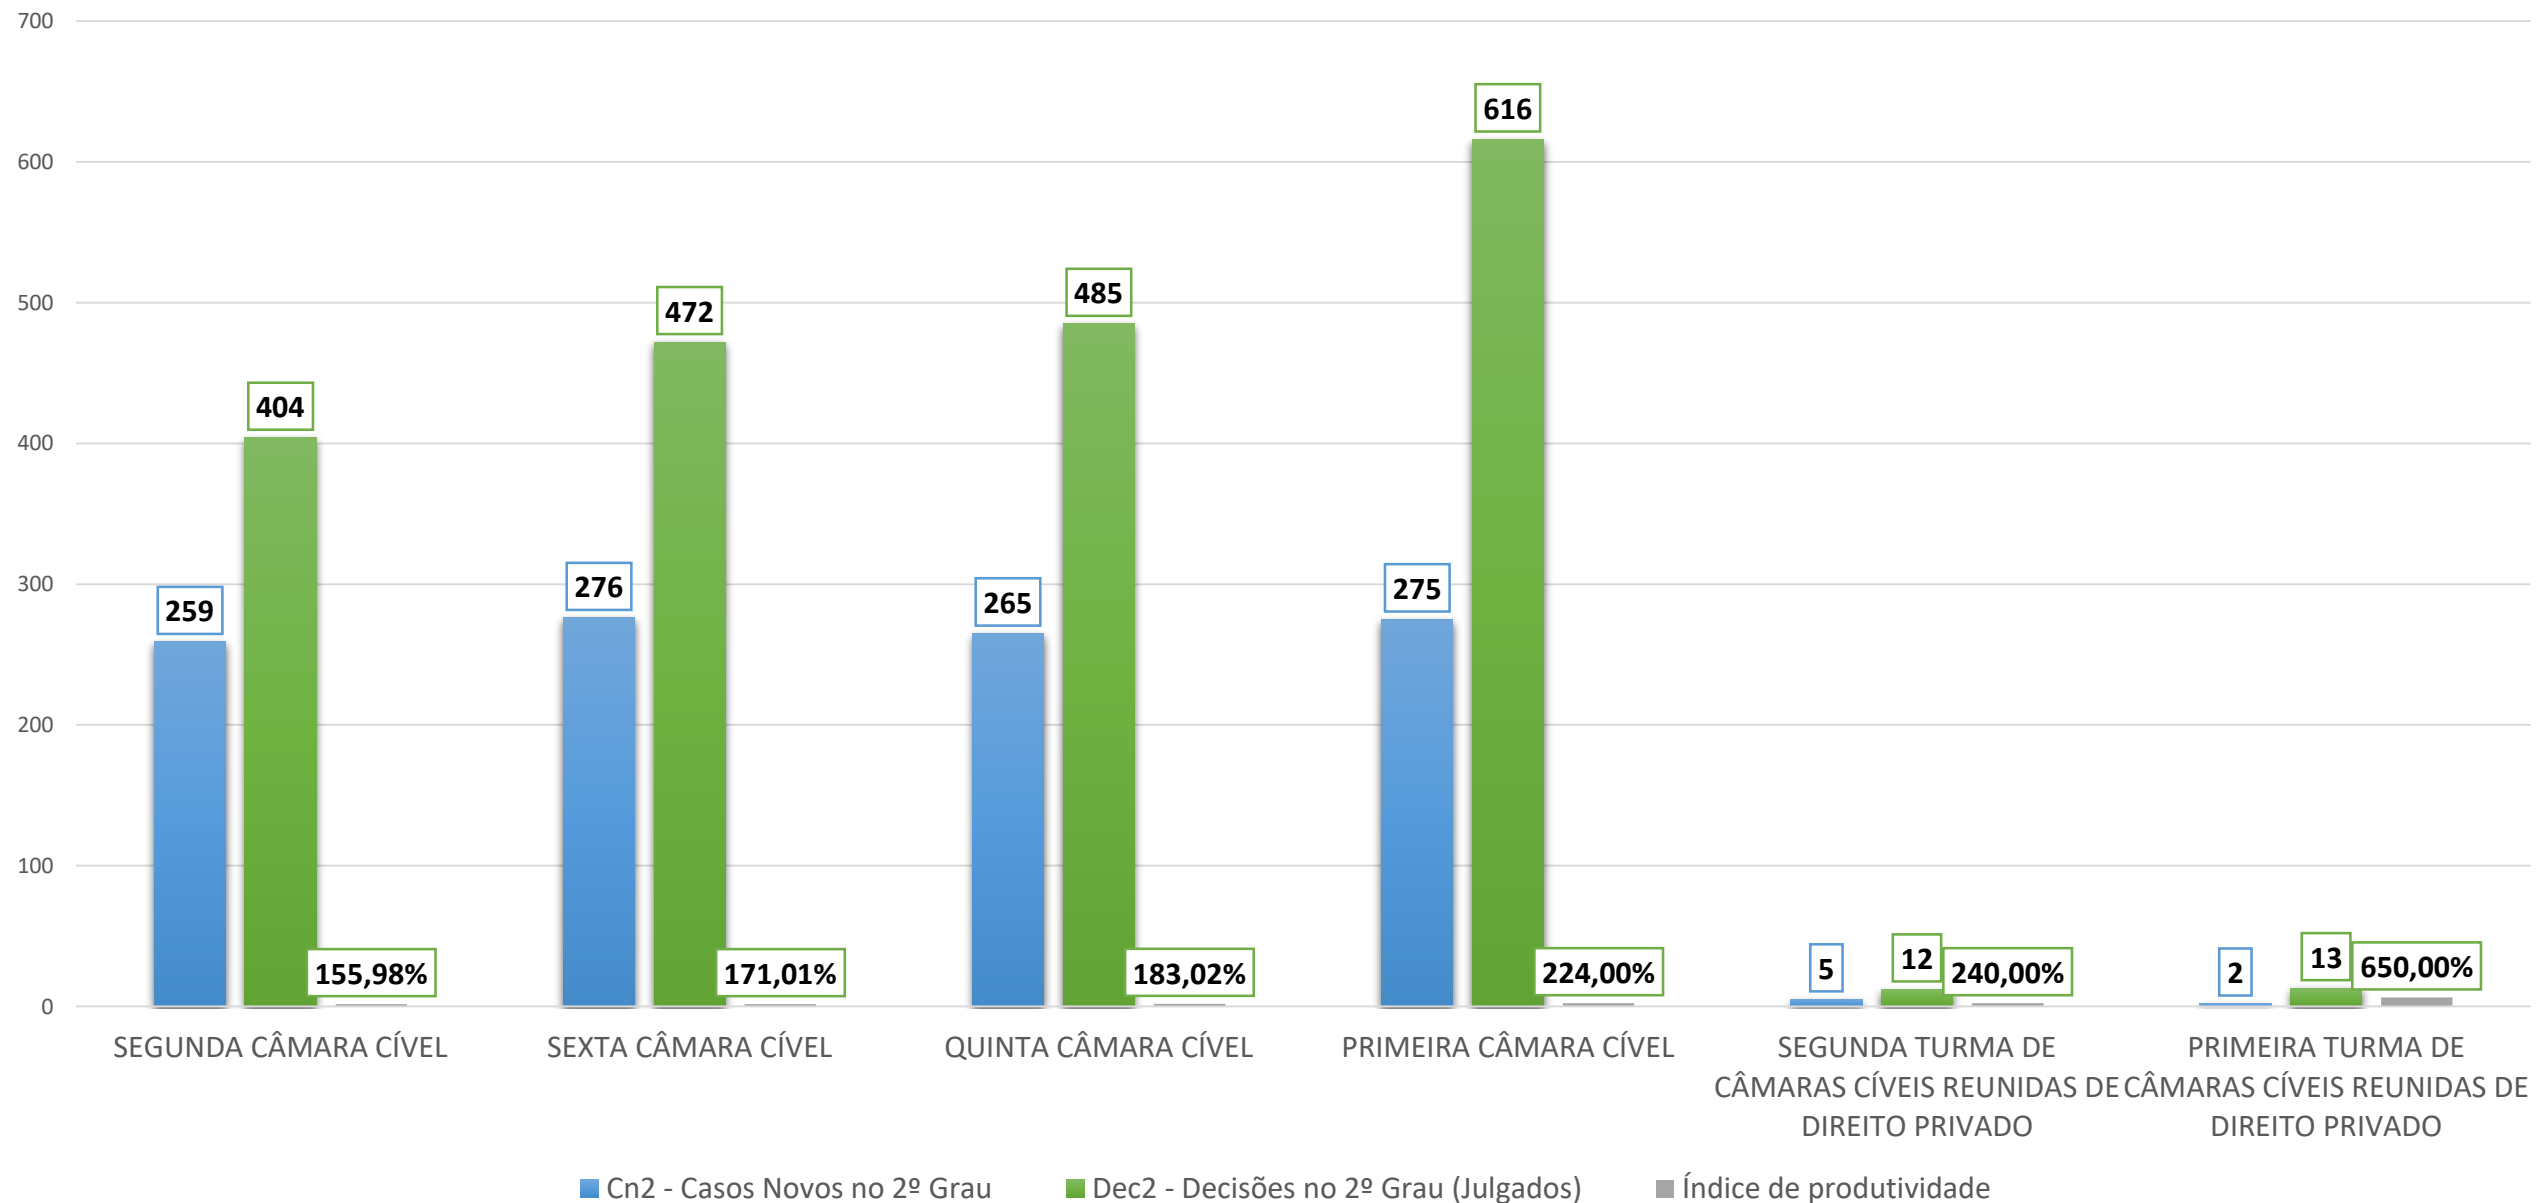

DEMONSTRATIVO MENSAL DE PROCESSOS DISTRIBUÍDOS E JULGADOS

CÂMARAS CÍVEIS DE DIREITO PRIVADO

ABRIL/2017