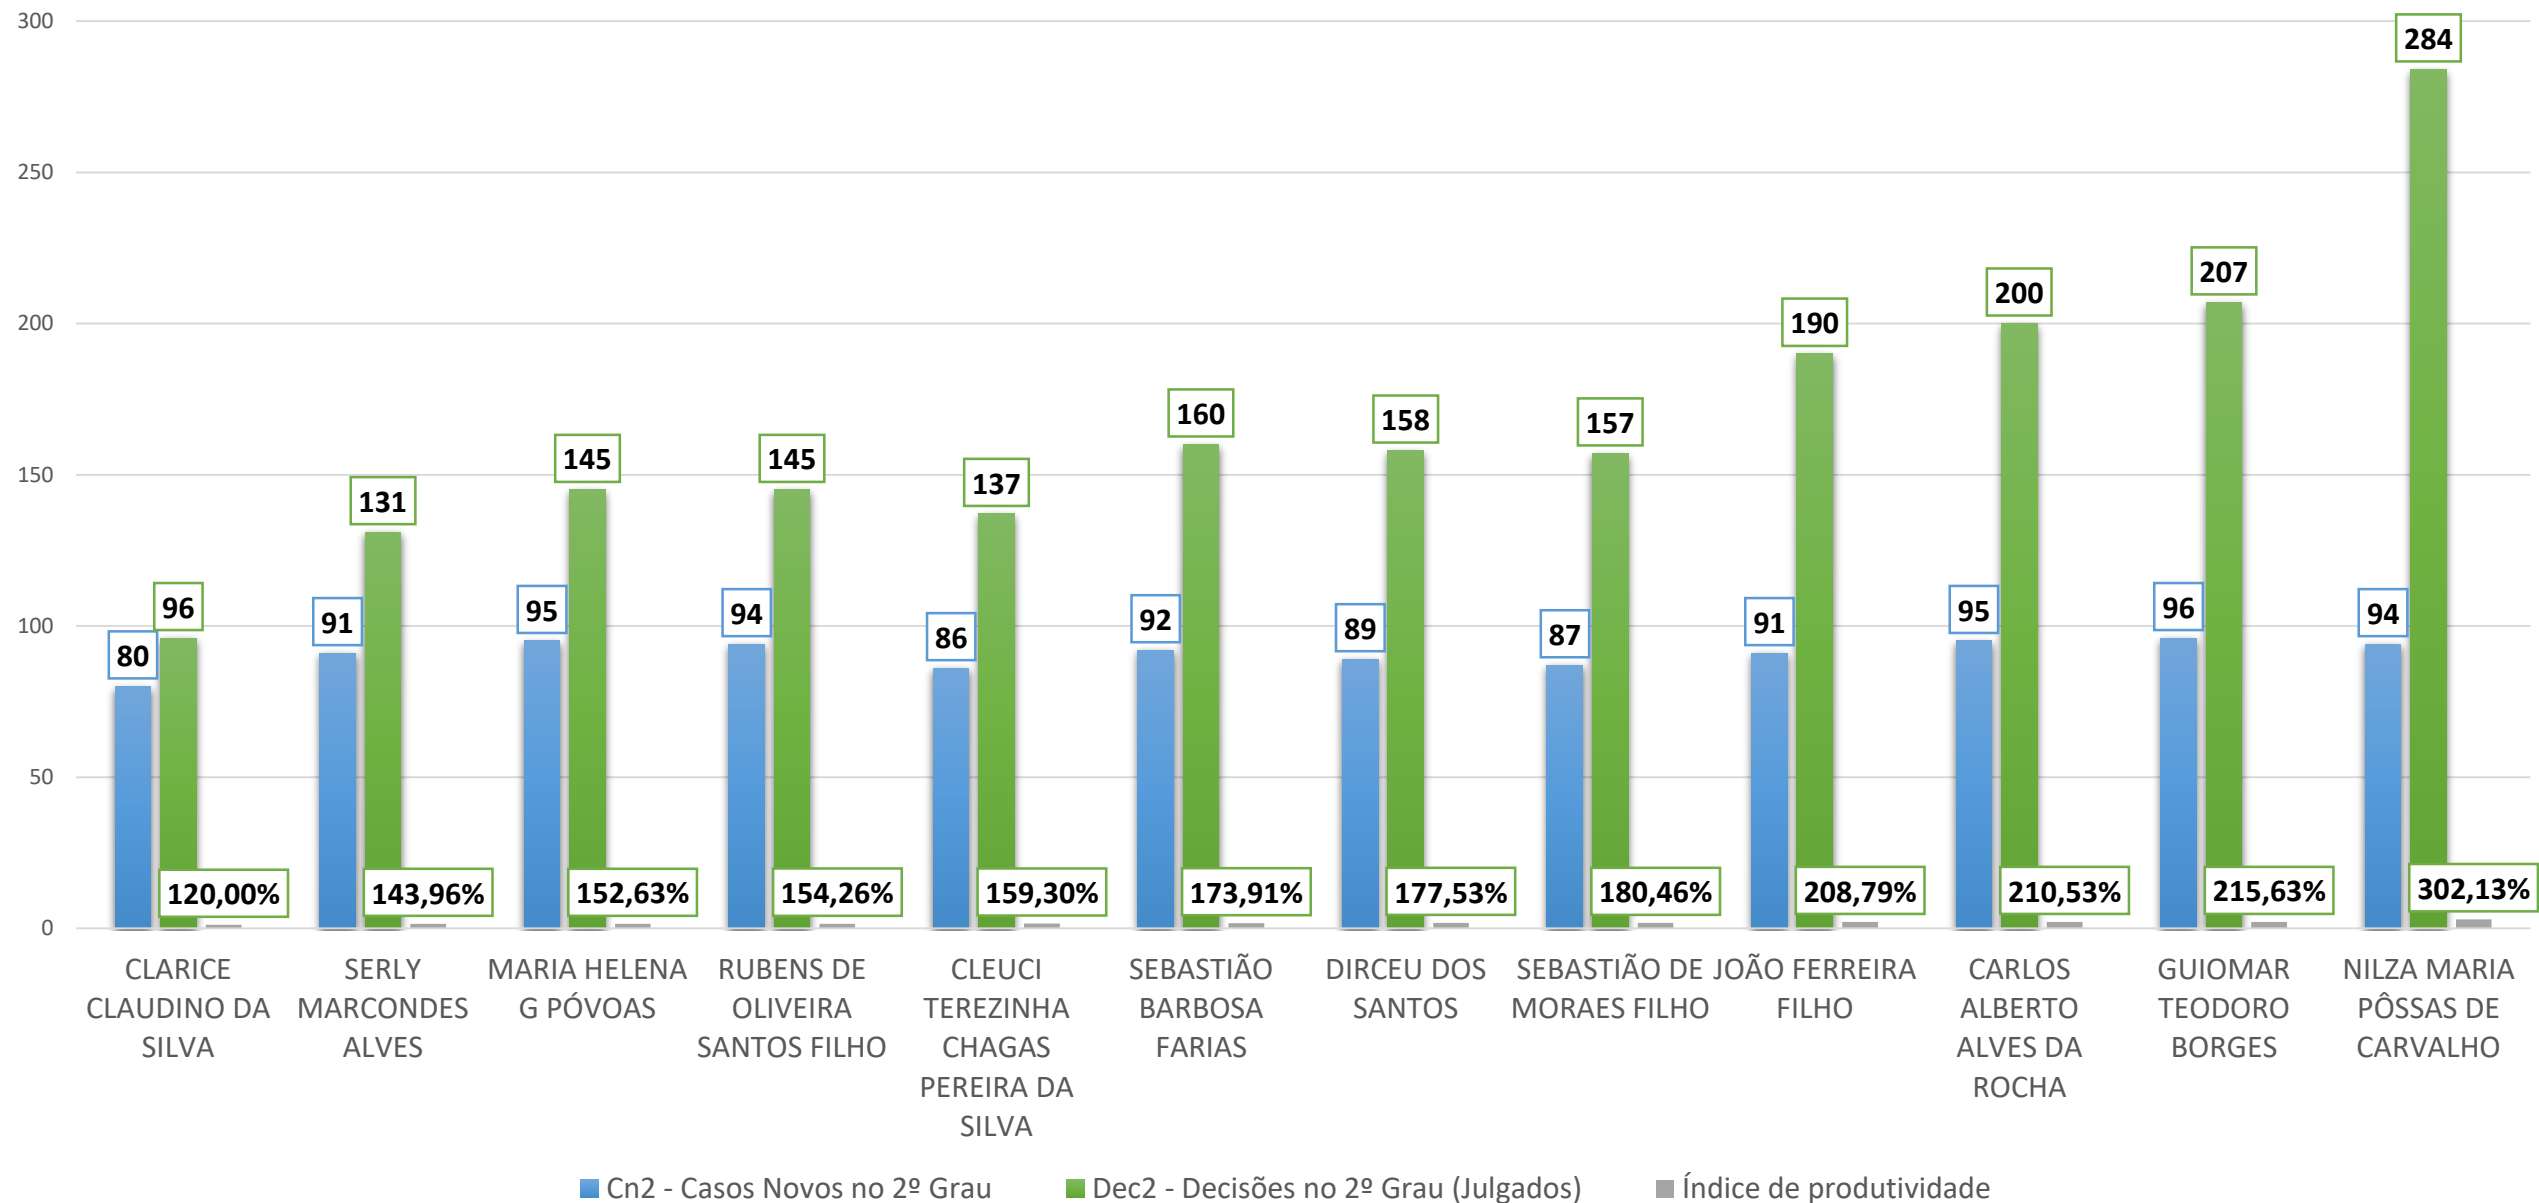

**DEMONSTRATIVO MENSAL DE PROCESSOS DISTRIBUÍDOS E JULGADOS
POR JULGADOR - CÂMARAS DE DIREITO PRIVADO
ABRIL/2017**