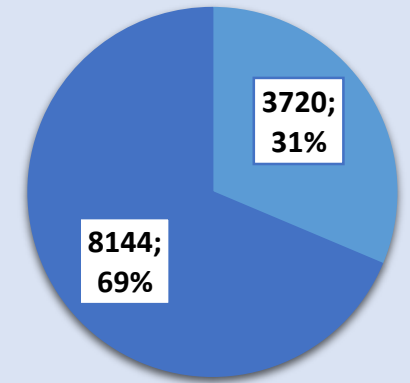

PROCESSOS DISTRIBUÍDOS EM 2017