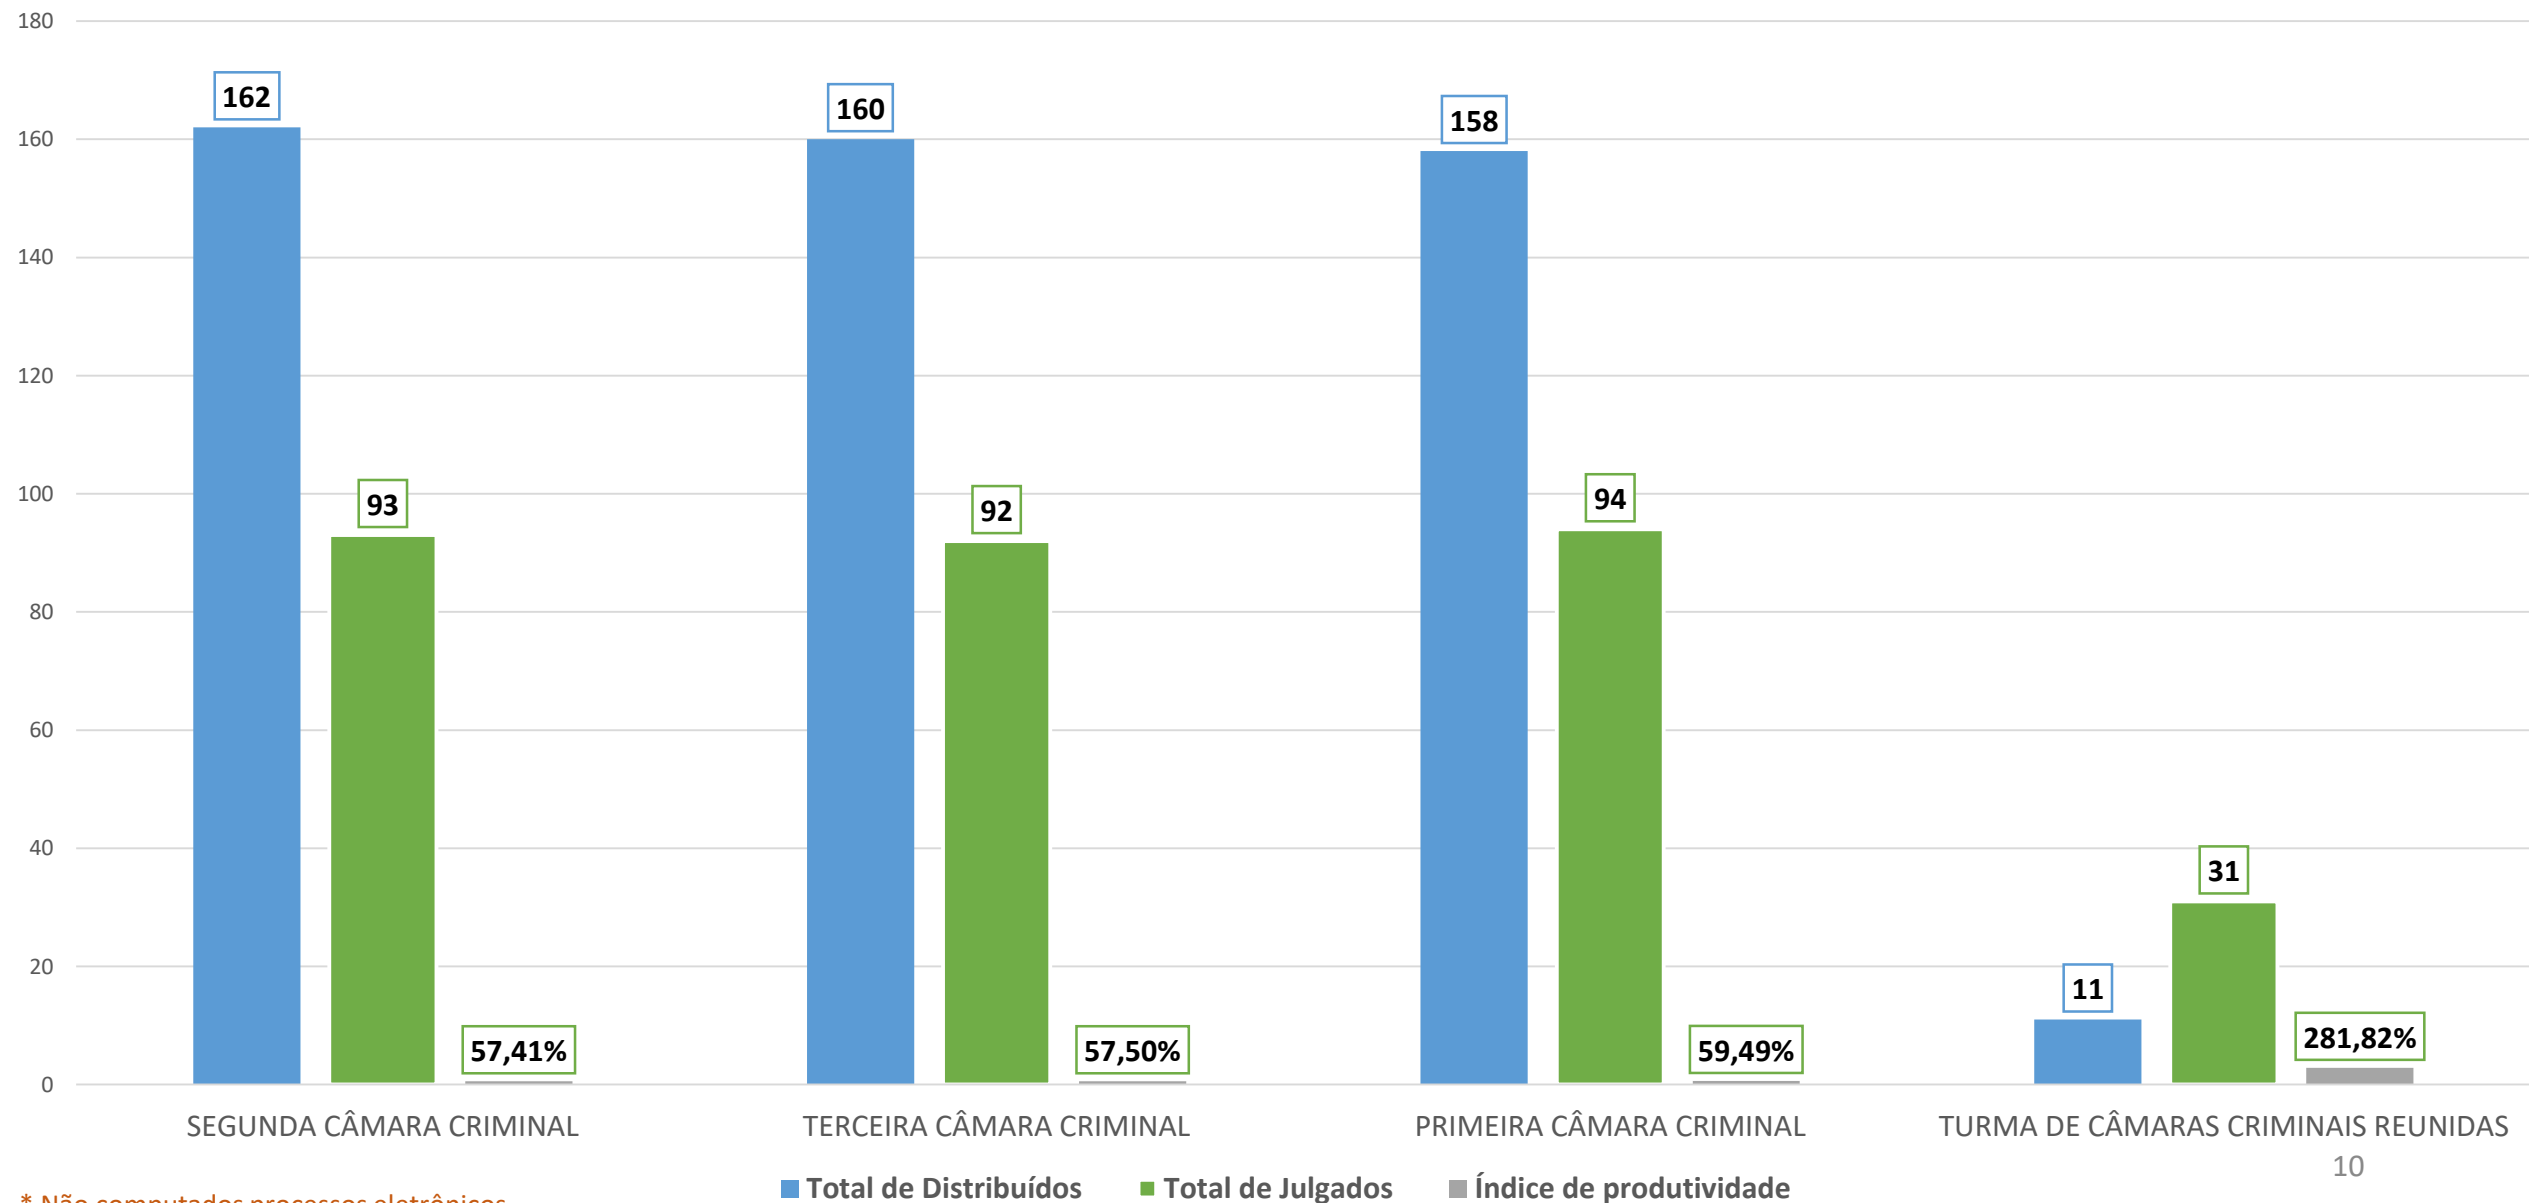

TAXA DE CONGESTIONAMENTO TOTAL NO 2º GRAU

DEMONSTRATIVO MENSAL DE PROCESSOS DISTRIBUÍDOS E JULGADOS
TRIBUNAL DE JUSTIÇA DO ESTADO DE MATO GROSSO
JANEIRO/2017

* Não computados processos eletrônicos

DEMONSTRATIVO MENSAL DE PROCESSOS DISTRIBUÍDOS E JULGADOS POR ÓRGÃO JULGADOR COLEGIADO - CÂMARAS CRIMINAIS JANEIRO/2017