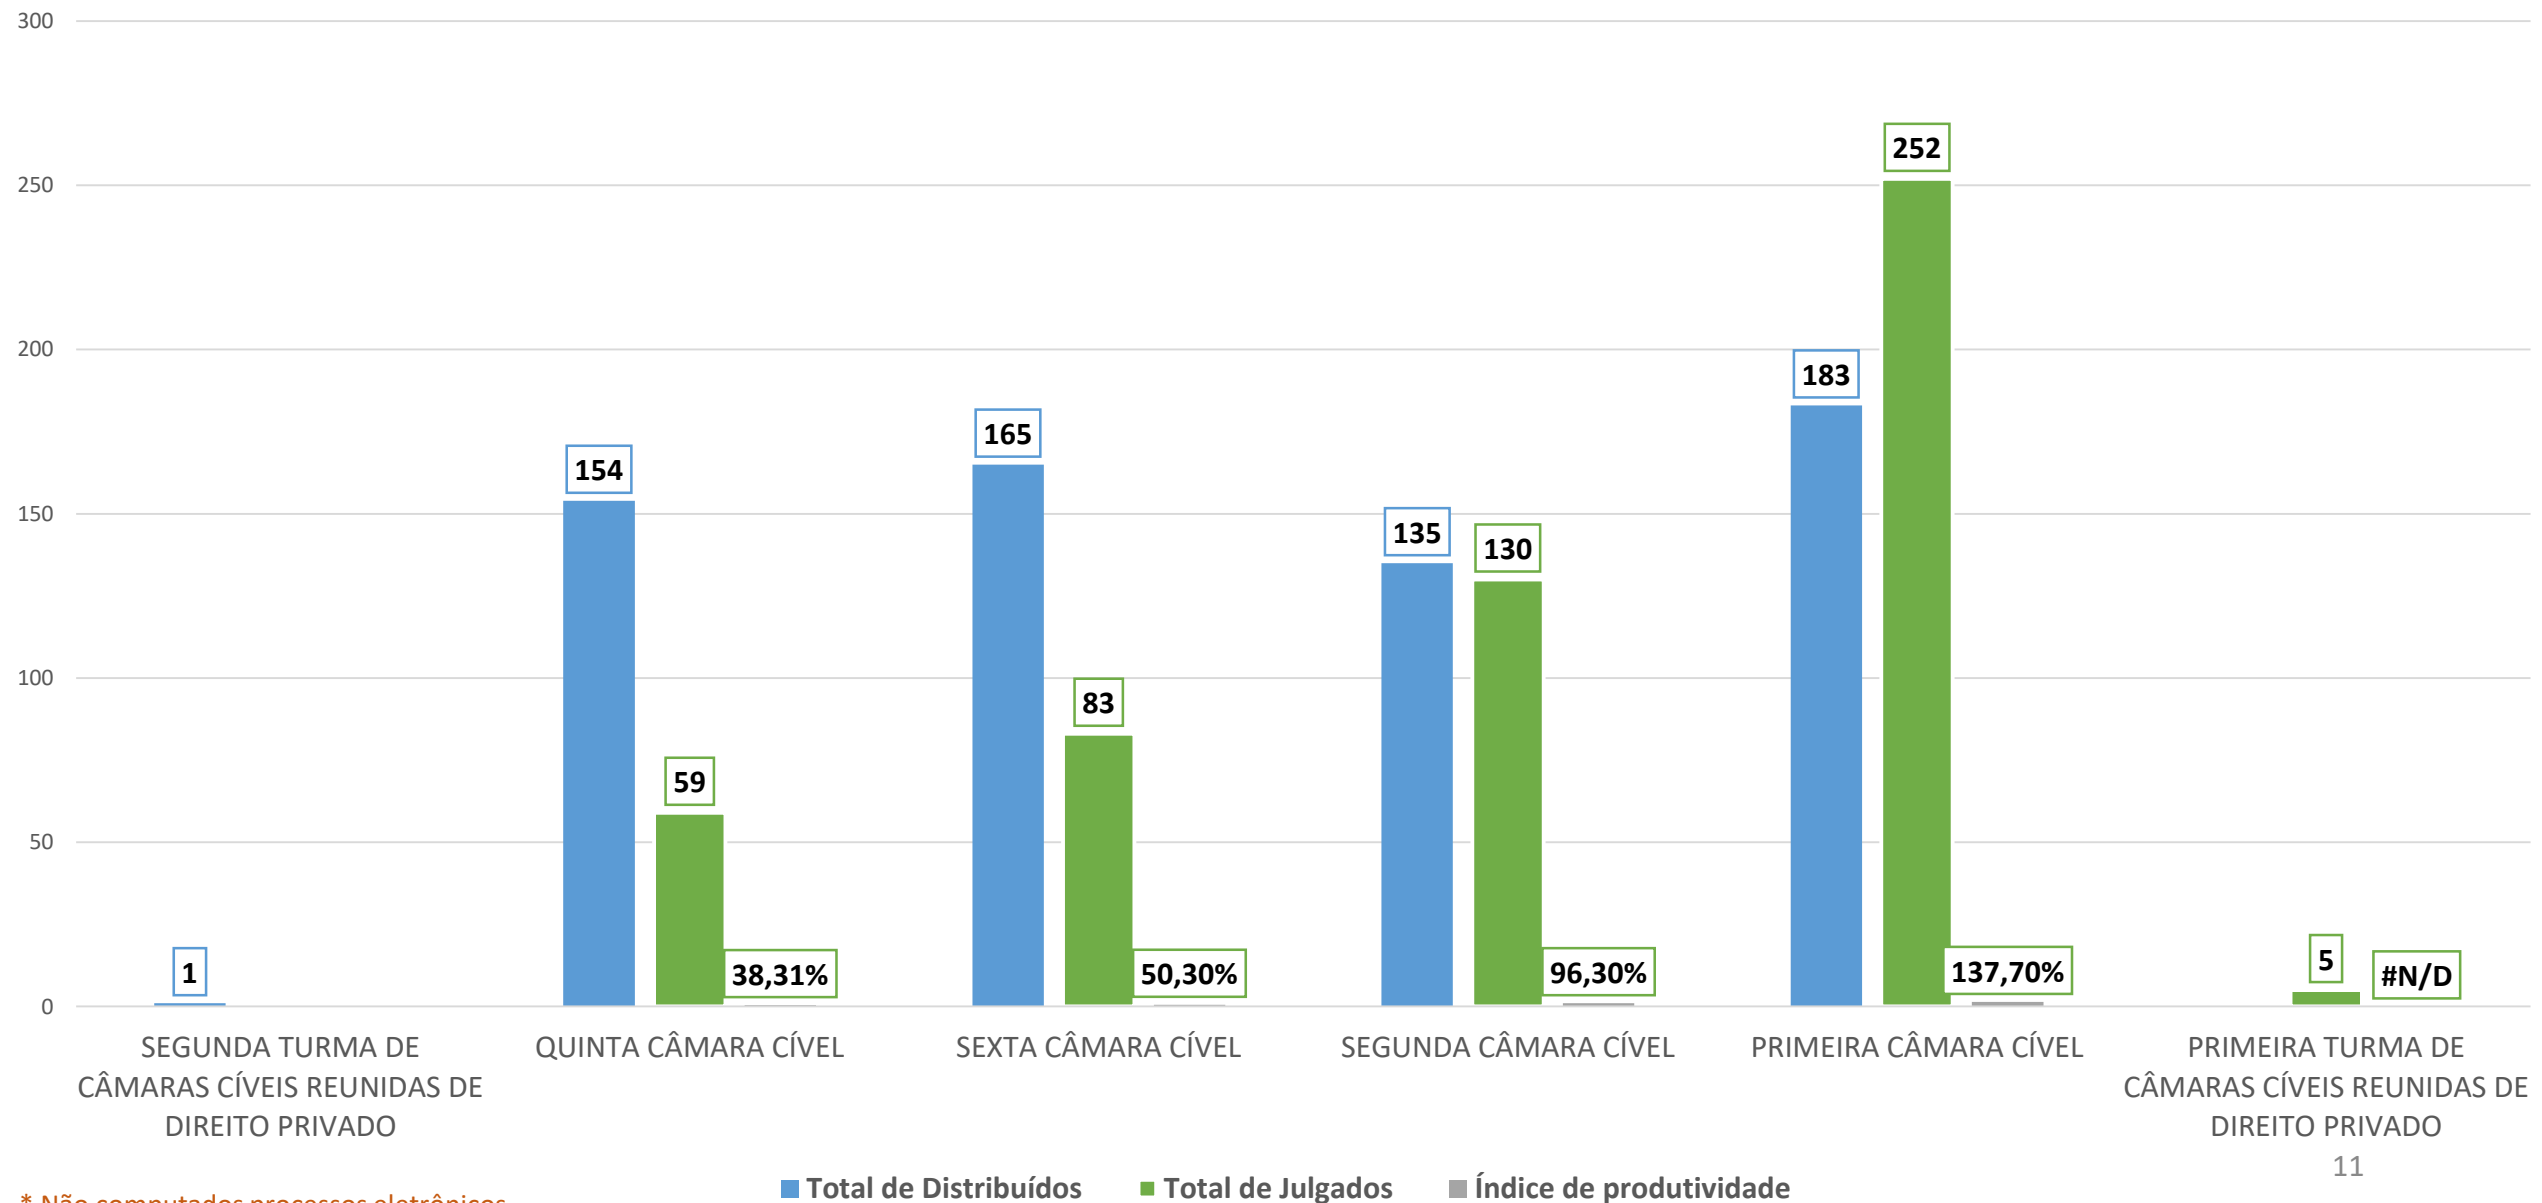

DEMONSTRATIVO MENSAL DE PROCESSOS DISTRIBUÍDOS E JULGADOS POR ÓRGÃO JULGADOR COLEGIADO - CÂMARAS CÍVEIS DE DIREITO PRIVADO JANEIRO/2017

* Não computados processos eletrônicos