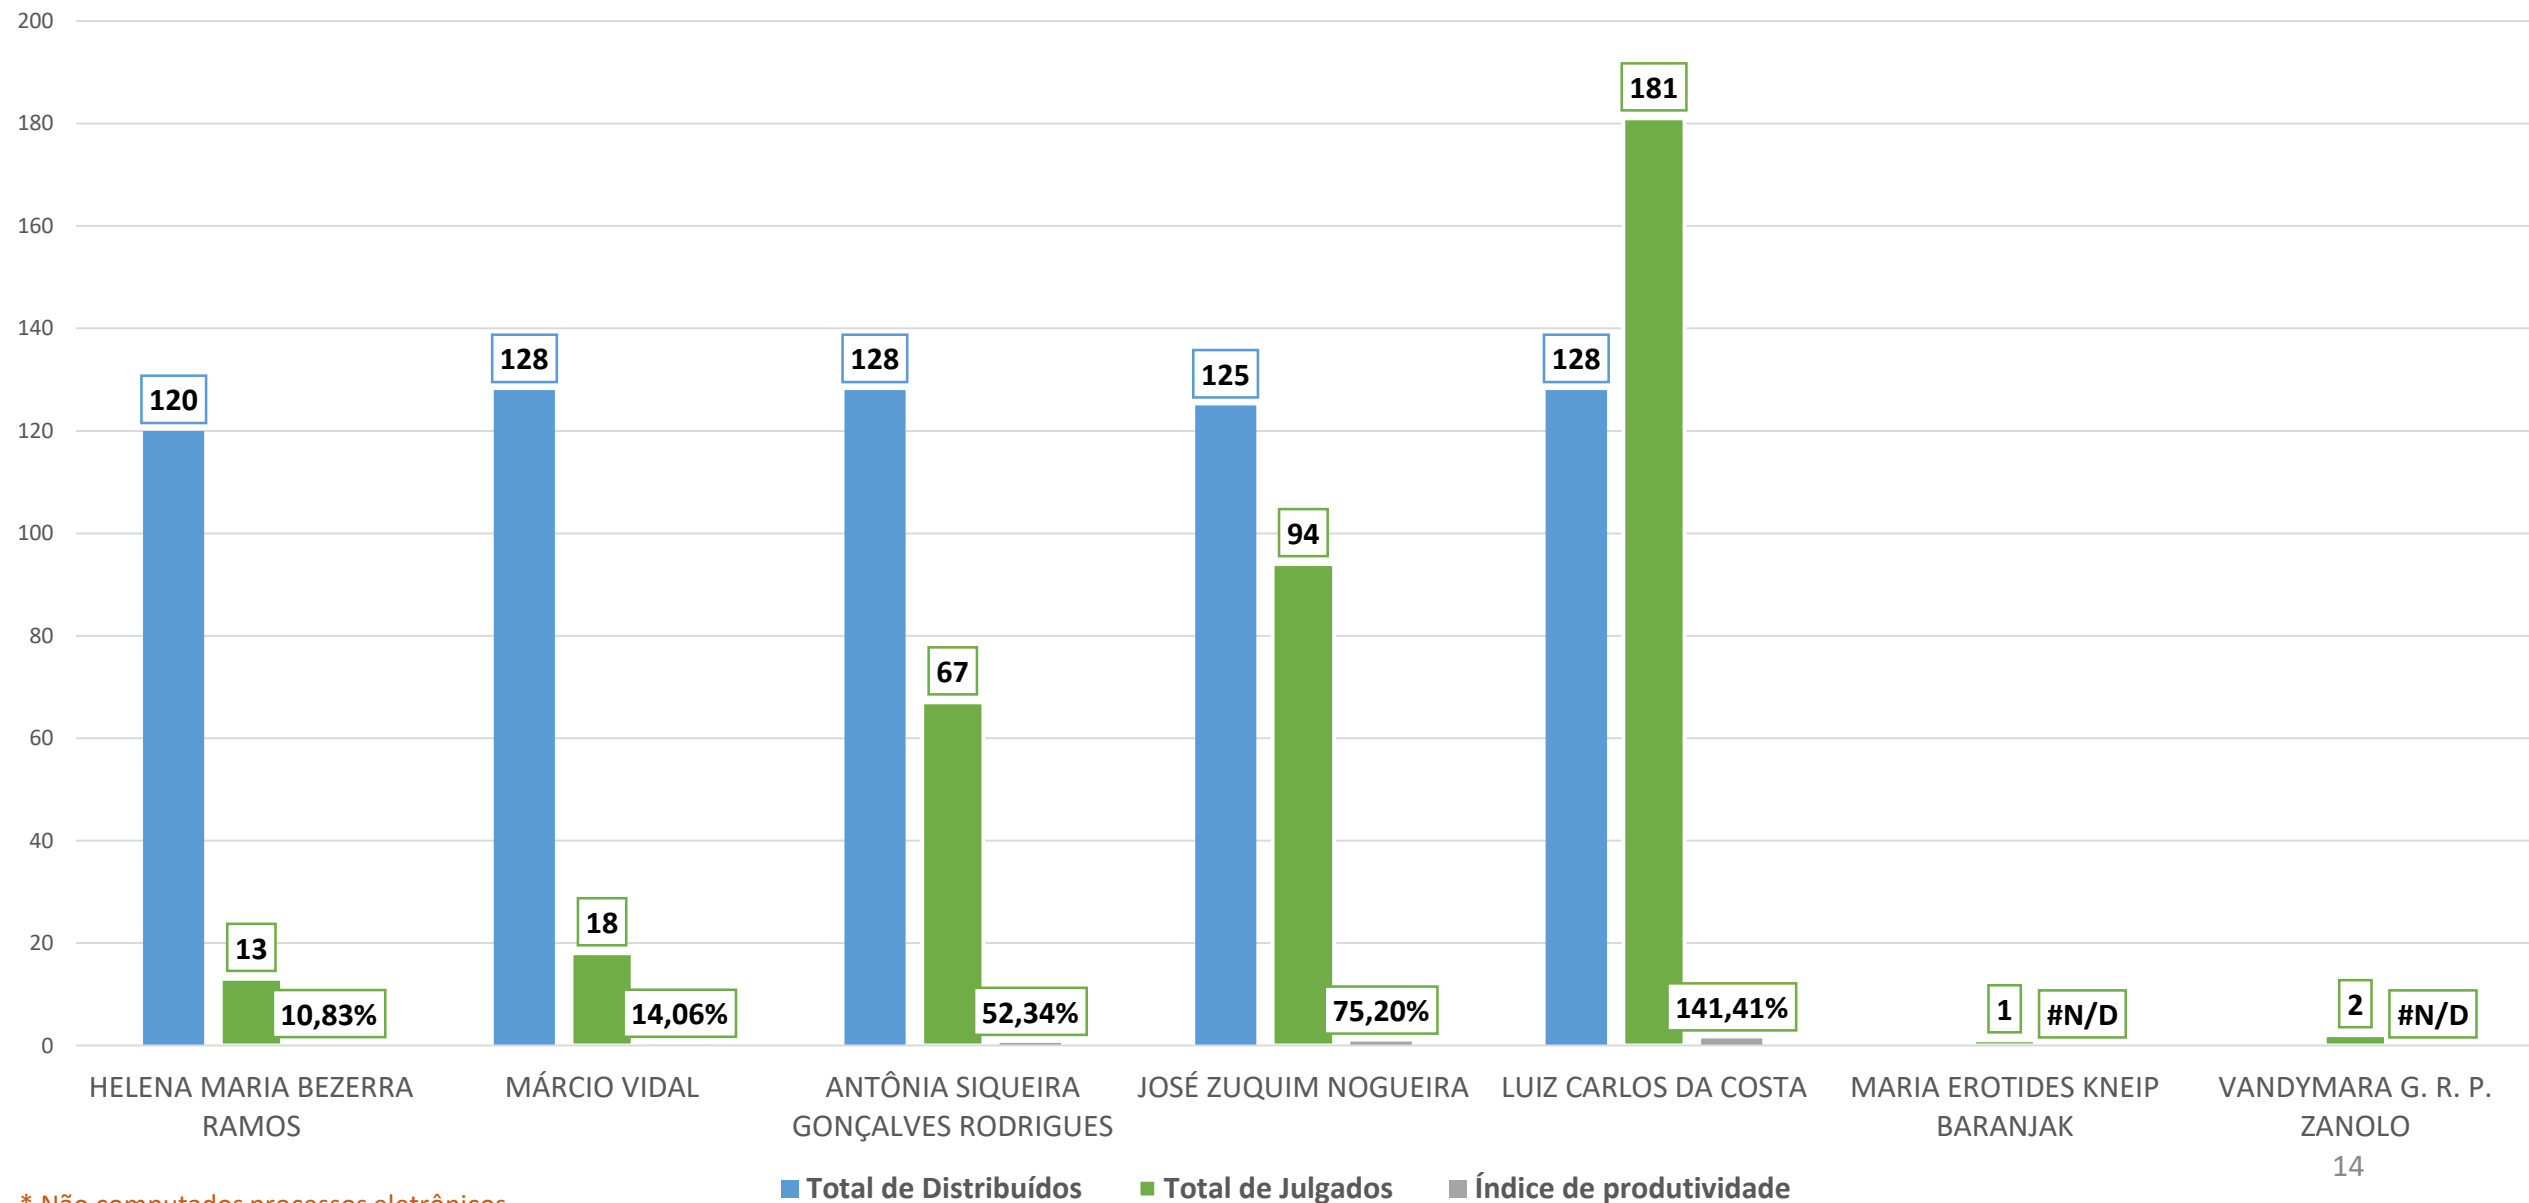

DEMONSTRATIVO MENSAL DE PROCESSOS DISTRIBUÍDOS E JULGADOS POR JULGADOR - CÂMARAS DE DIREITO PÚBLICO JANEIRO/2017

* Não computados processos eletrônicos