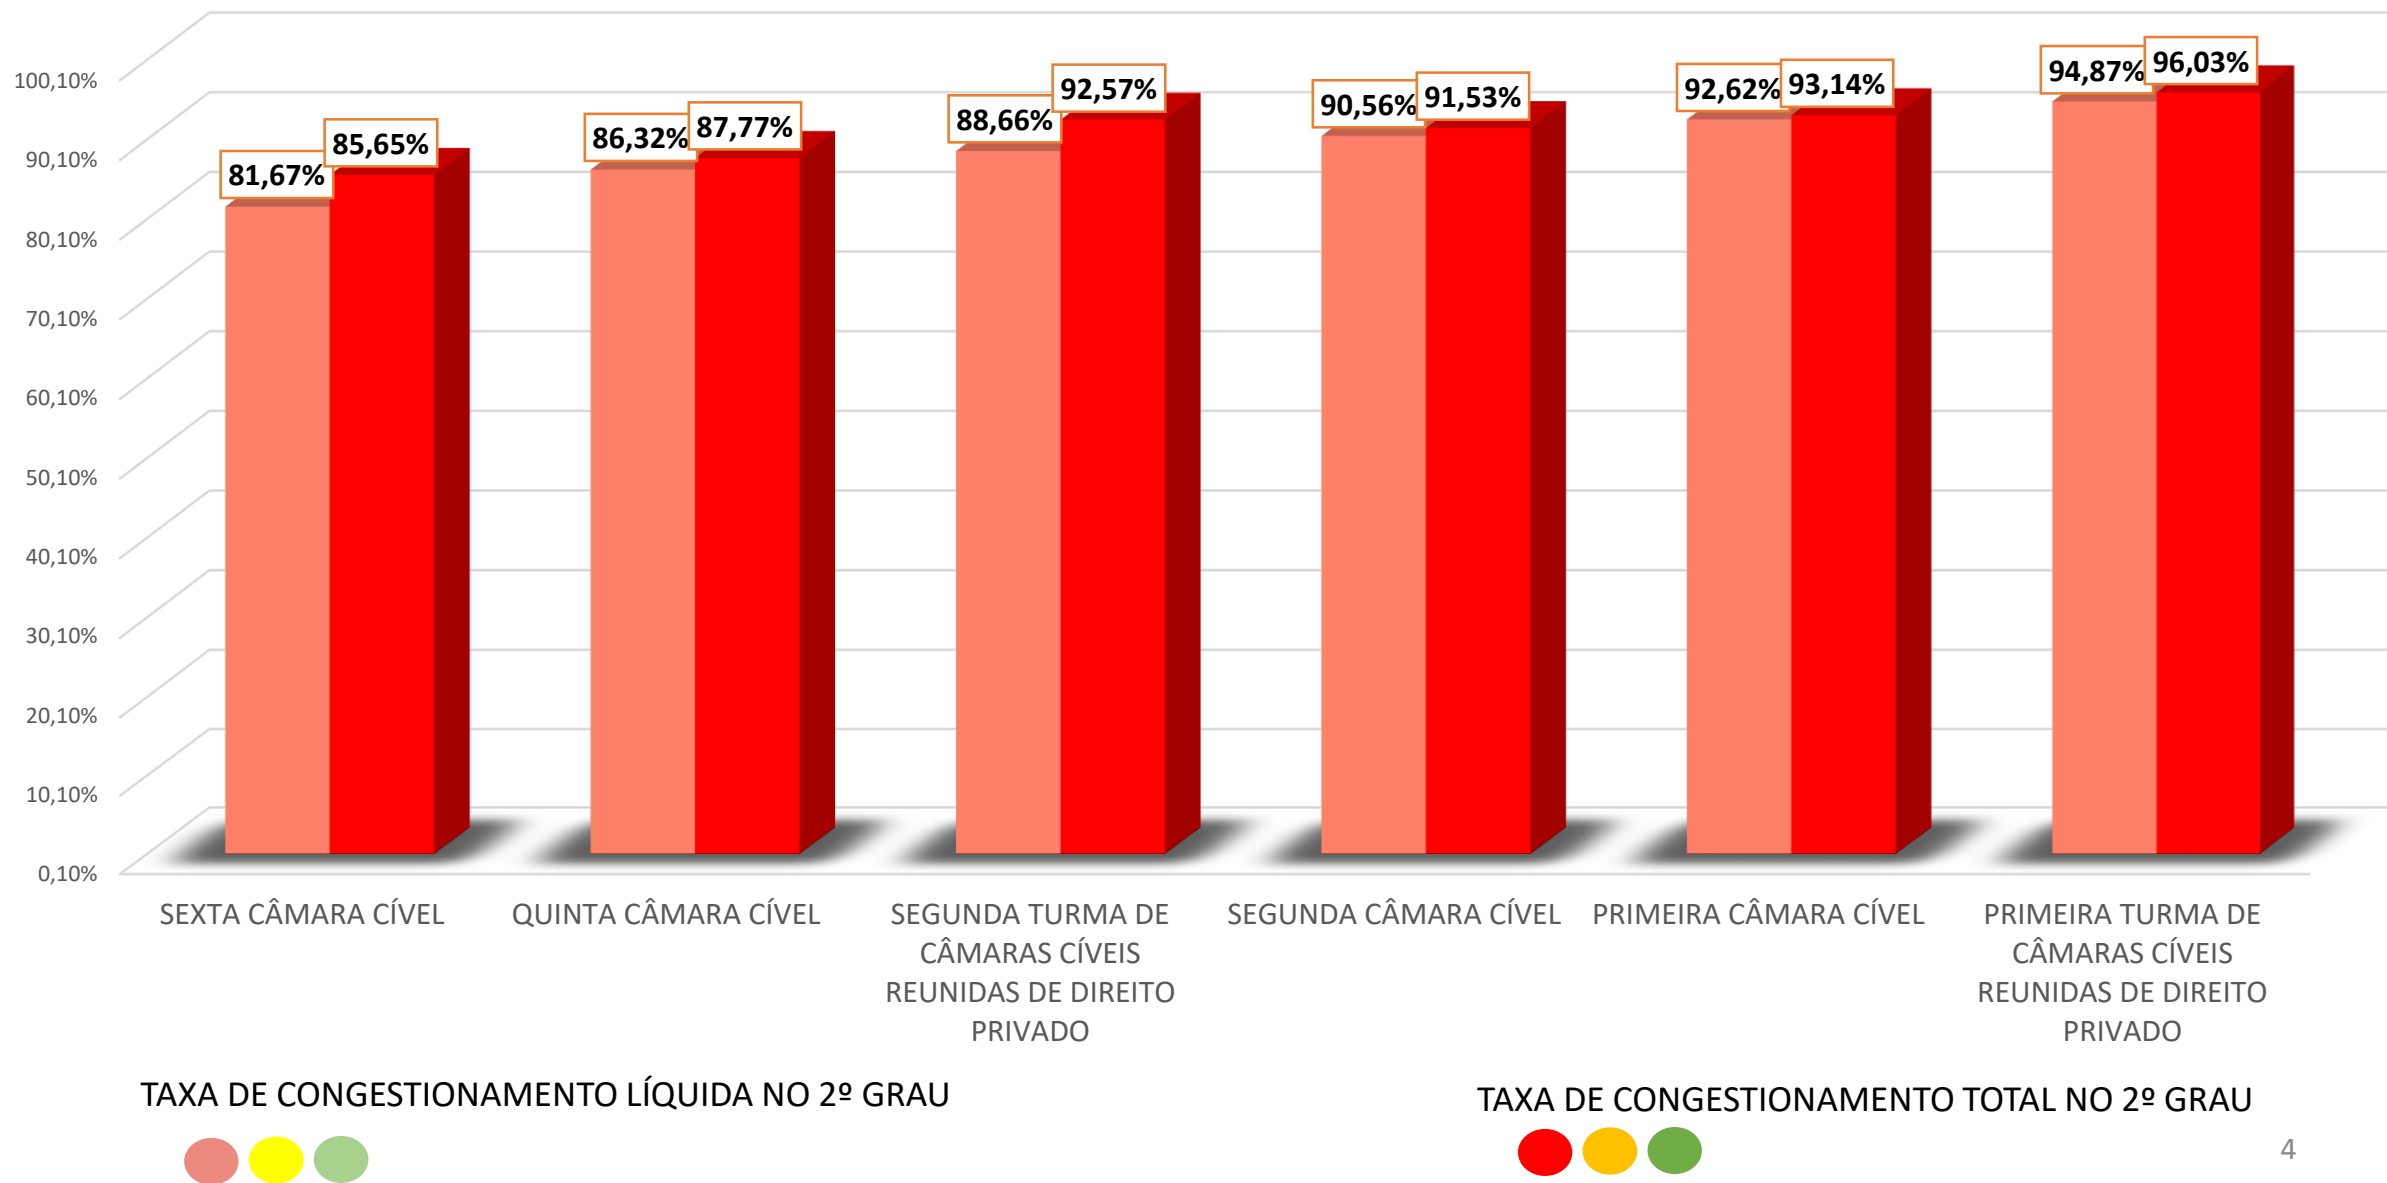

PODER JUDICIÁRIO
DO ESTADO DE MATO GROSSO

RELATÓRIO MENSAL

Janeiro/2017
TRIBUNAL DE JUSTIÇA

TAXA DE CONGESTIONAMENTO

TOTAL

LIQUÍDA

MAIOR OU IGUAL A **70%**

TOTAL

LIQUÍDA

MENOR QUE **70%** E MAIOR QUE **50%**

TOTAL

LIQUÍDA

MENOR OU IGUAL A **50%**

TAXA DE CONGESTIONAMENTO POR ÓRGÃO JULGADOR COLEGIADO
CÂMARAS DE DIREITO CRIMINAL
PRIMEIRO SEMESTRE DE 2017

TAXA DE CONGESTIONAMENTO LÍQUIDA NO 2º GRAU

TAXA DE CONGESTIONAMENTO TOTAL NO 2º GRAU

TAXA DE CONGESTIONAMENTO POR ÓRGÃO JULGADOR COLEGIADO CÂMARAS DE DIREITO PRIVADO PRIMEIRO SEMESTRE DE 2017

TAXA DE CONGESTIONAMENTO POR ÓRGÃO JULGADOR COLEGIADO
CÂMARAS DE DIREITO PÚBLICO E TRIBUNAL PLENO
PRIMEIRO SEMESTRE DE 2017