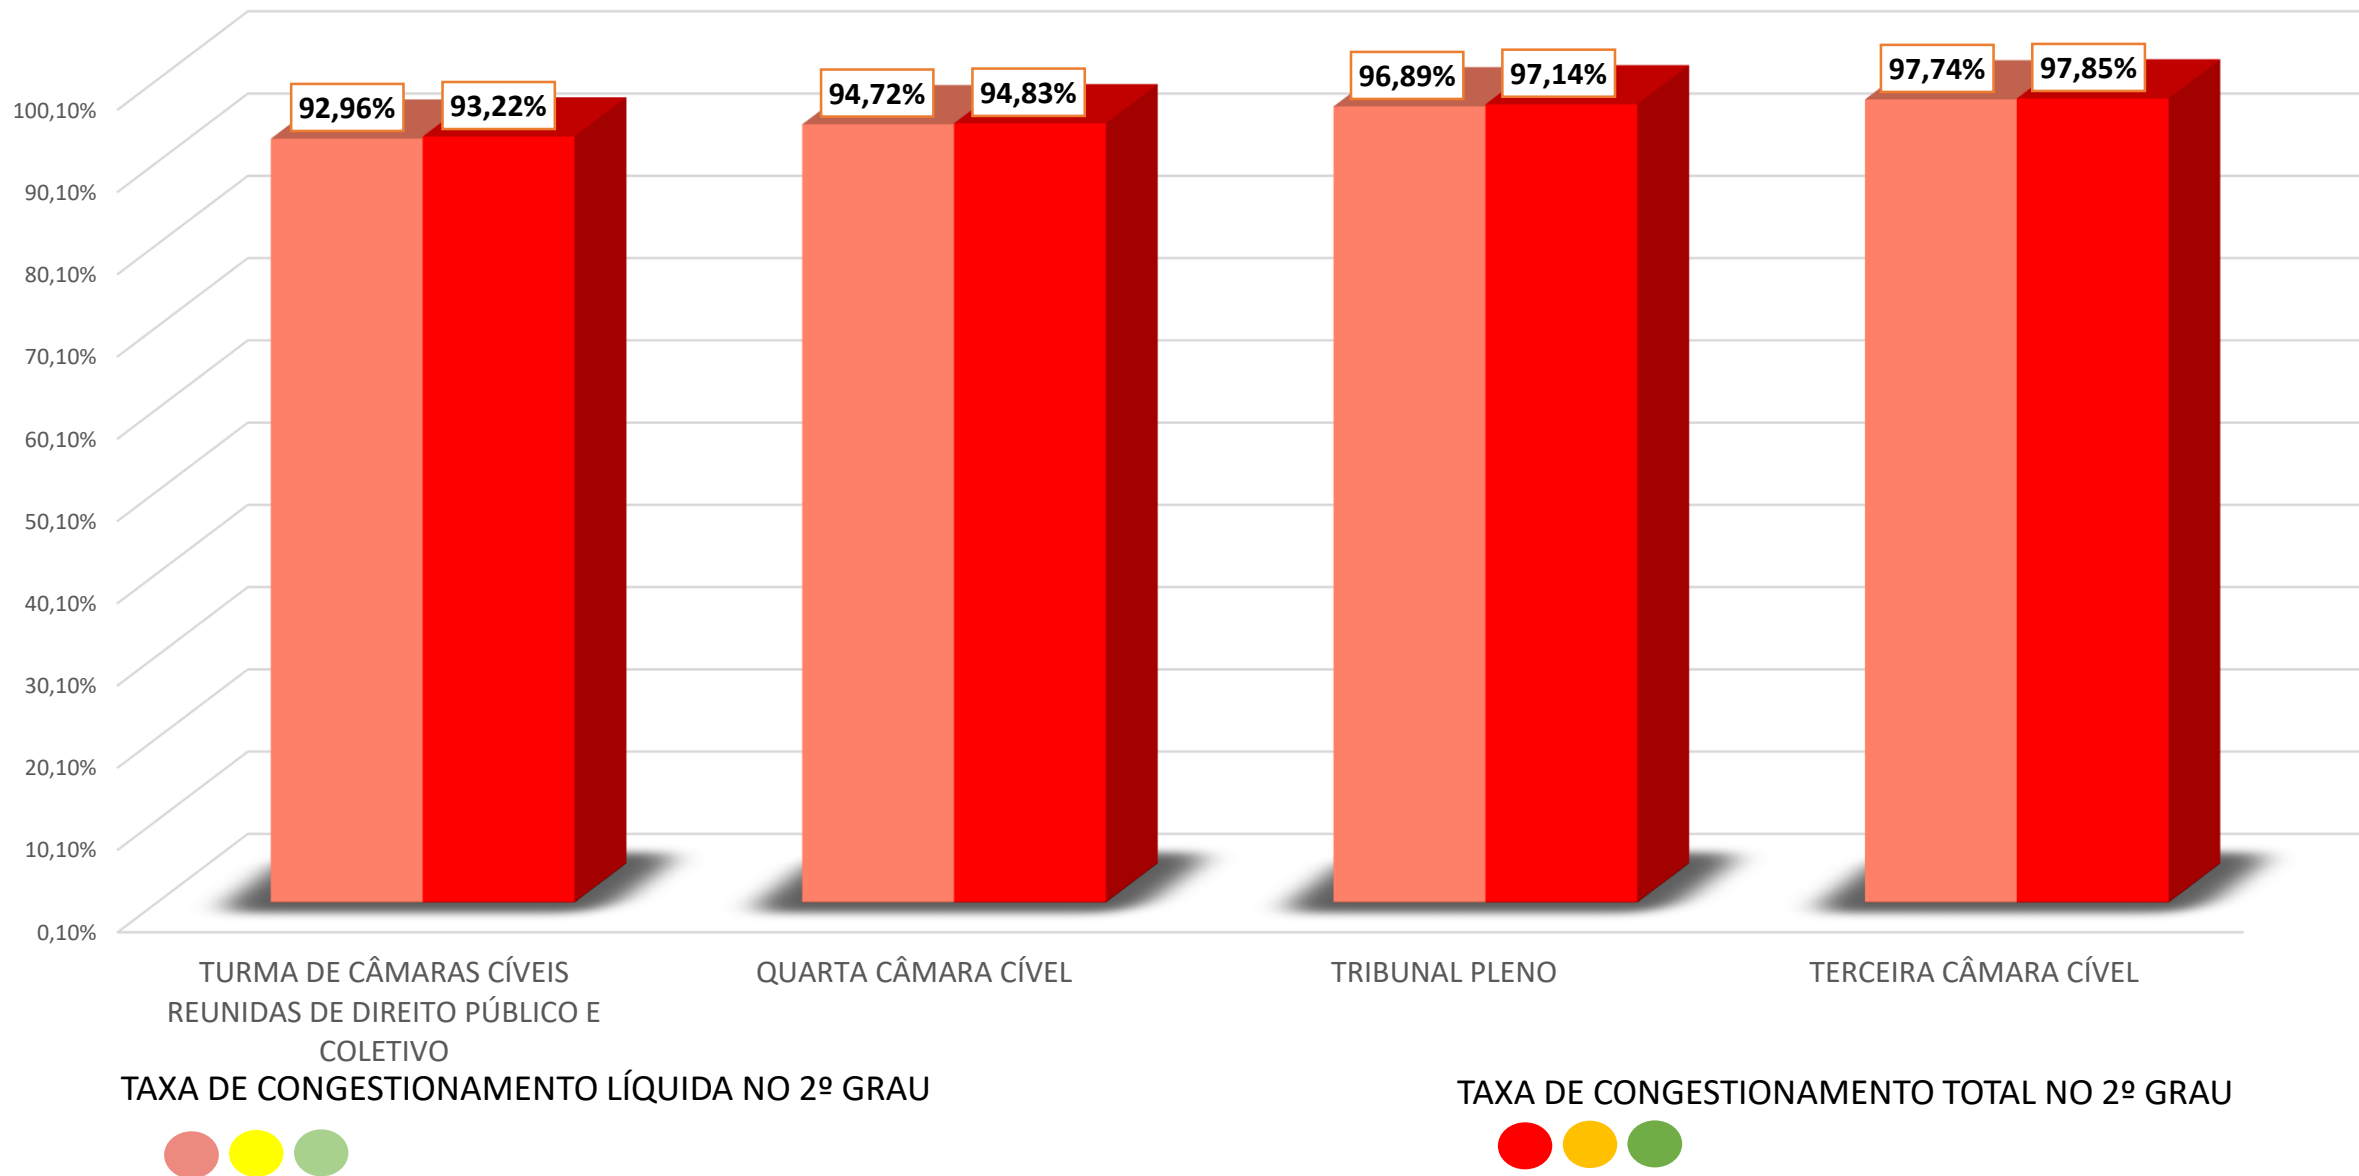

TAXA DE CONGESTIONAMENTO POR ÓRGÃO JULGADOR COLEGIADO
CÂMARAS DE DIREITO PÚBLICO E TRIBUNAL PLENO
PRIMEIRO SEMESTRE DE 2017