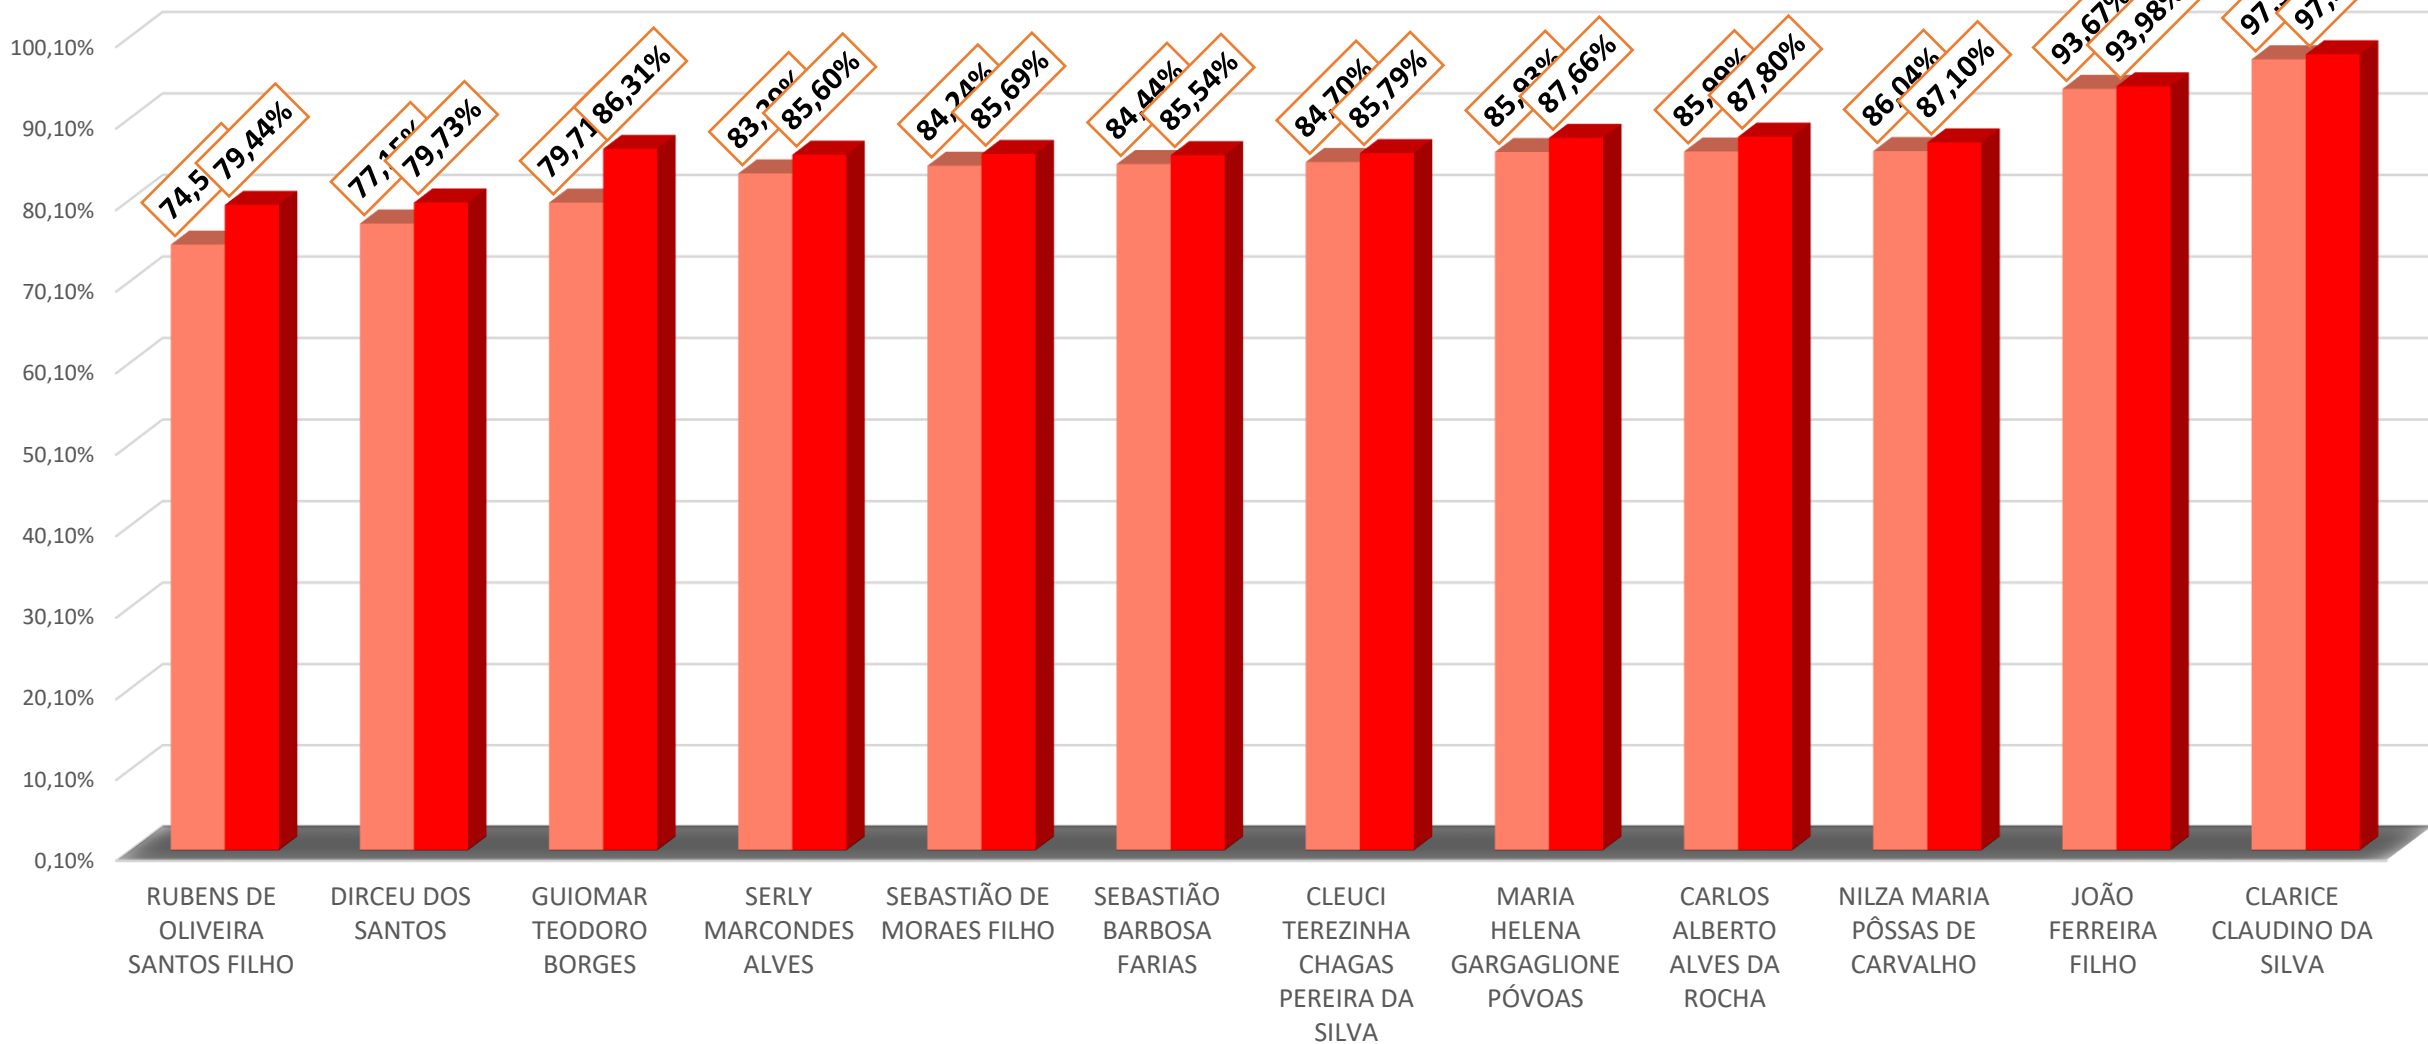

TAXA DE CONGESTIONAMENTO POR ÓRGÃO JULGADOR CÂMARAS DE DIREITO CRIMINAL PRIMEIRO SEMESTRE DE 2017

TAXA DE CONGESTIONAMENTO LÍQUIDA NO 2º GRAU

TAXA DE CONGESTIONAMENTO TOTAL NO 2º GRAU

TAXA DE CONGESTIONAMENTO POR JULGADOR CÂMARAS DE DIREITO PRIVADO PRIMEIRO SEMESTRE DE 2017