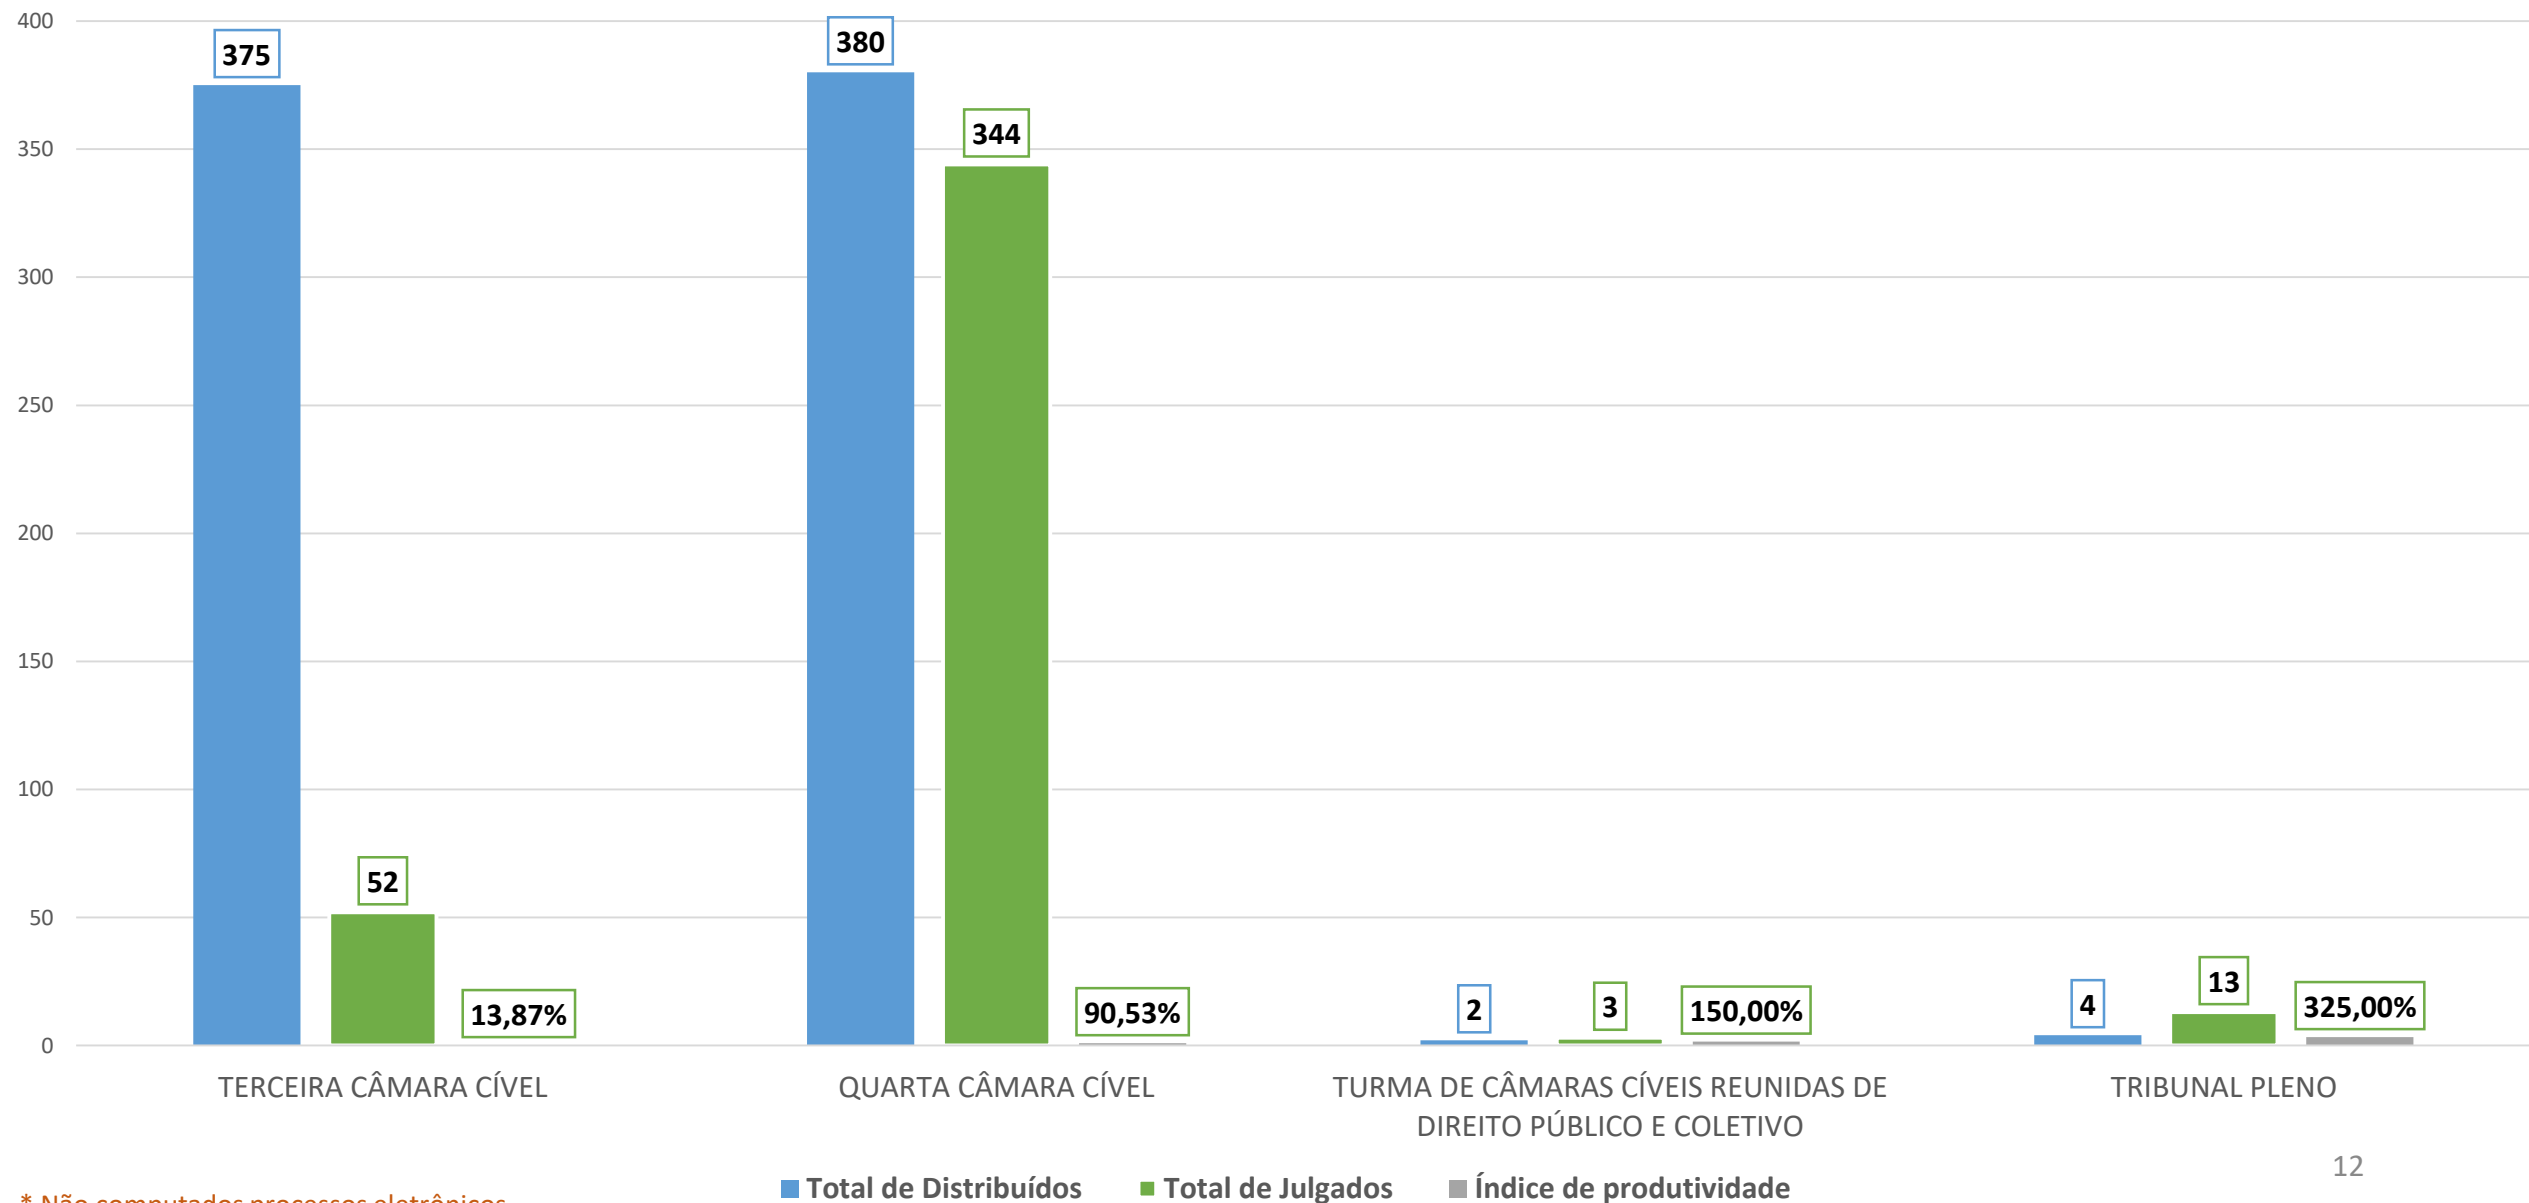

DEMONSTRATIVO MENSAL DE PROCESSOS DISTRIBUÍDOS E JULGADOS POR ÓRGÃO JULGADOR COLEGIADO - CÂMARAS CÍVEIS DE DIREITO PÚBLICO E TRIBUNAL PLENO JANEIRO/2017

* Não computados processos eletrônicos