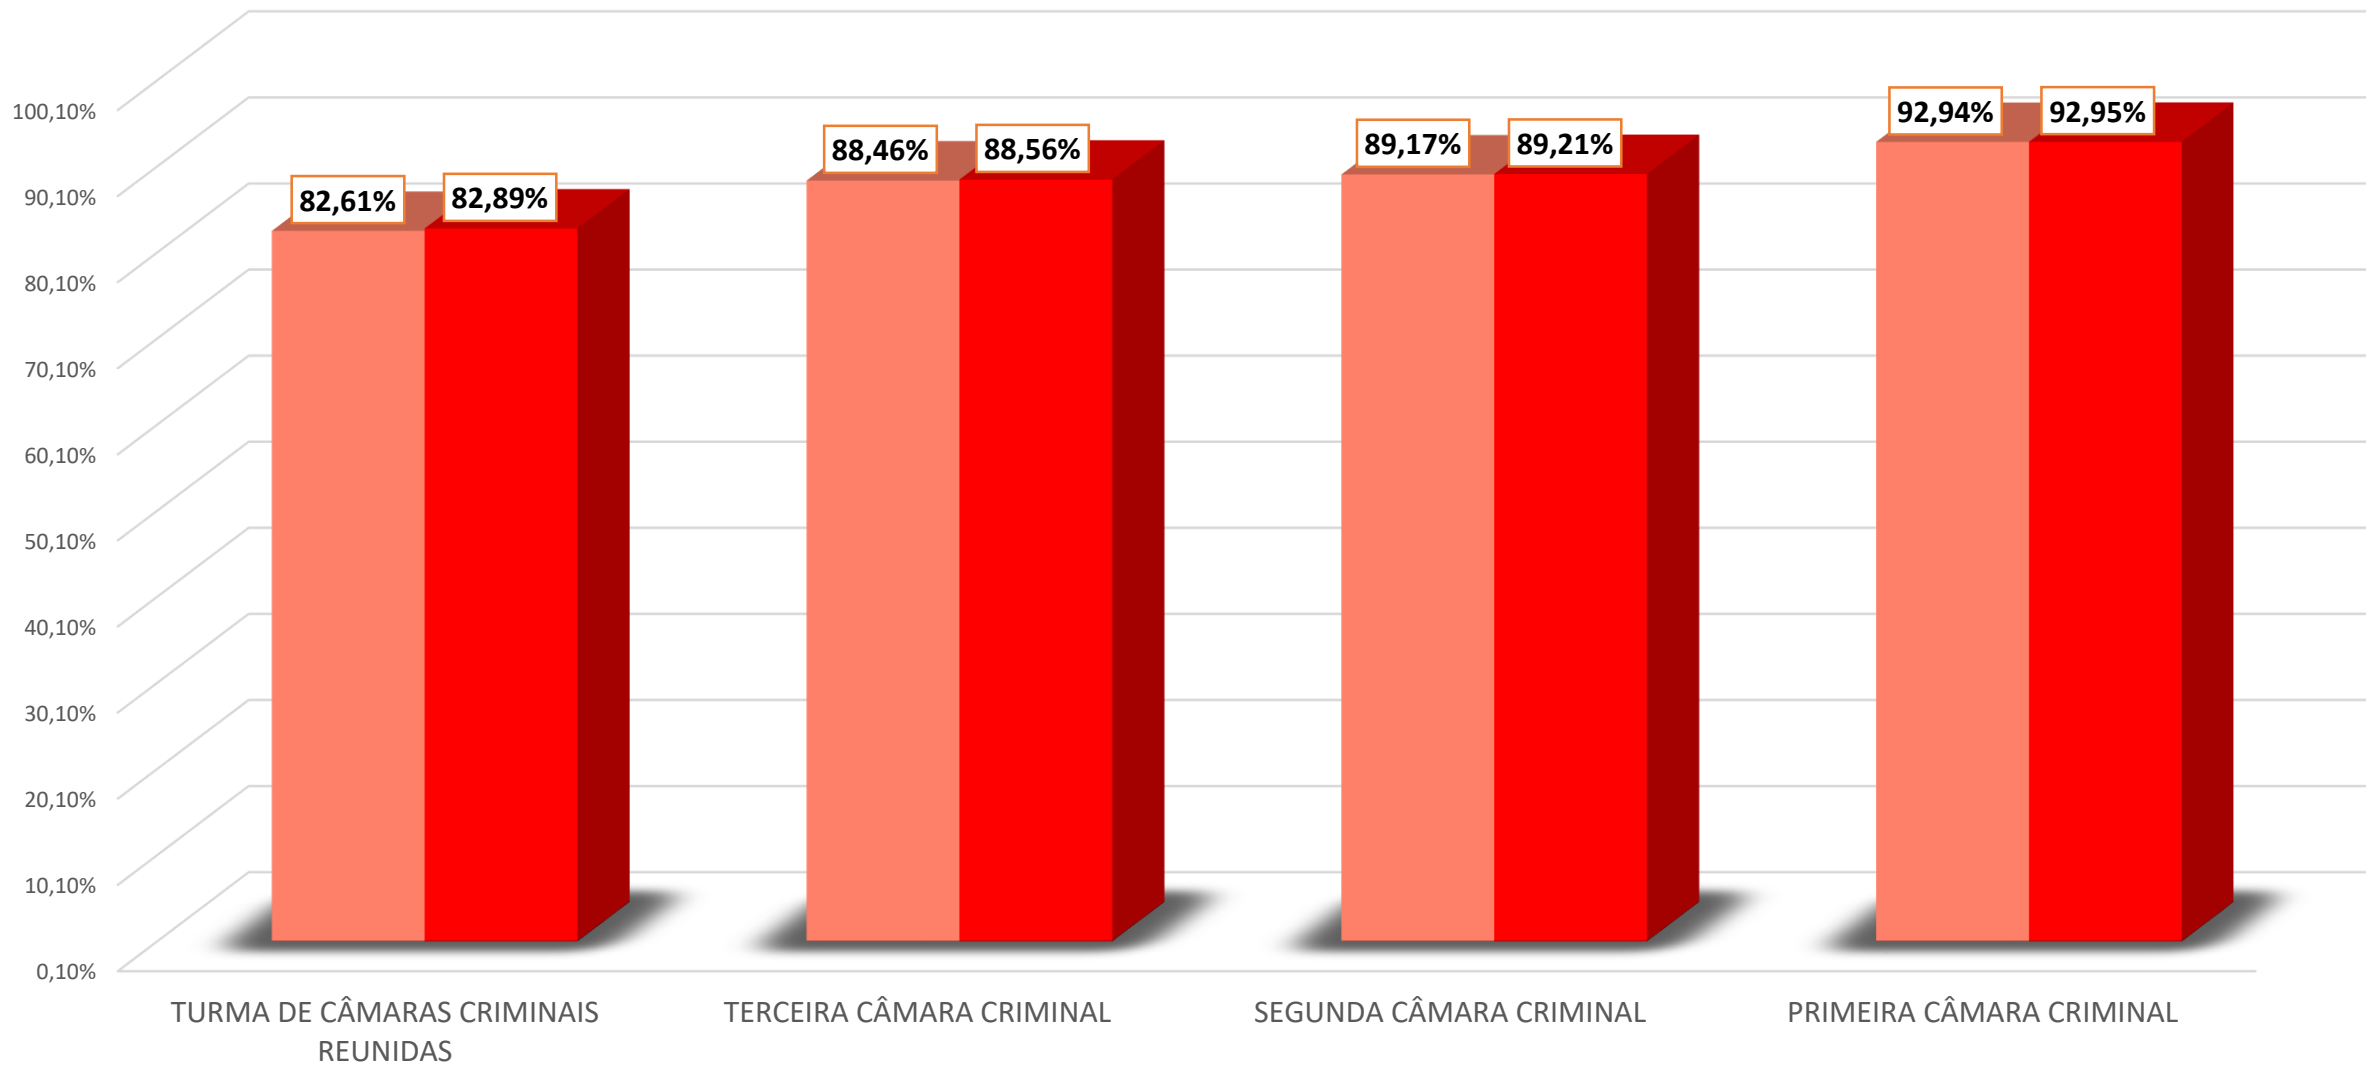

LIQUÍDA

MENOR QUE **70%** E MAIOR QUE **50%**

TOTAL

LIQUÍDA

MENOR OU IGUAL A **50%**

TAXA DE CONGESTIONAMENTO POR ÓRGÃO JULGADOR COLEGIADO
CÂMARAS DE DIREITO CRIMINAL
PRIMEIRO SEMESTRE DE 2017

TAXA DE CONGESTIONAMENTO LÍQUIDA NO 2º GRAU