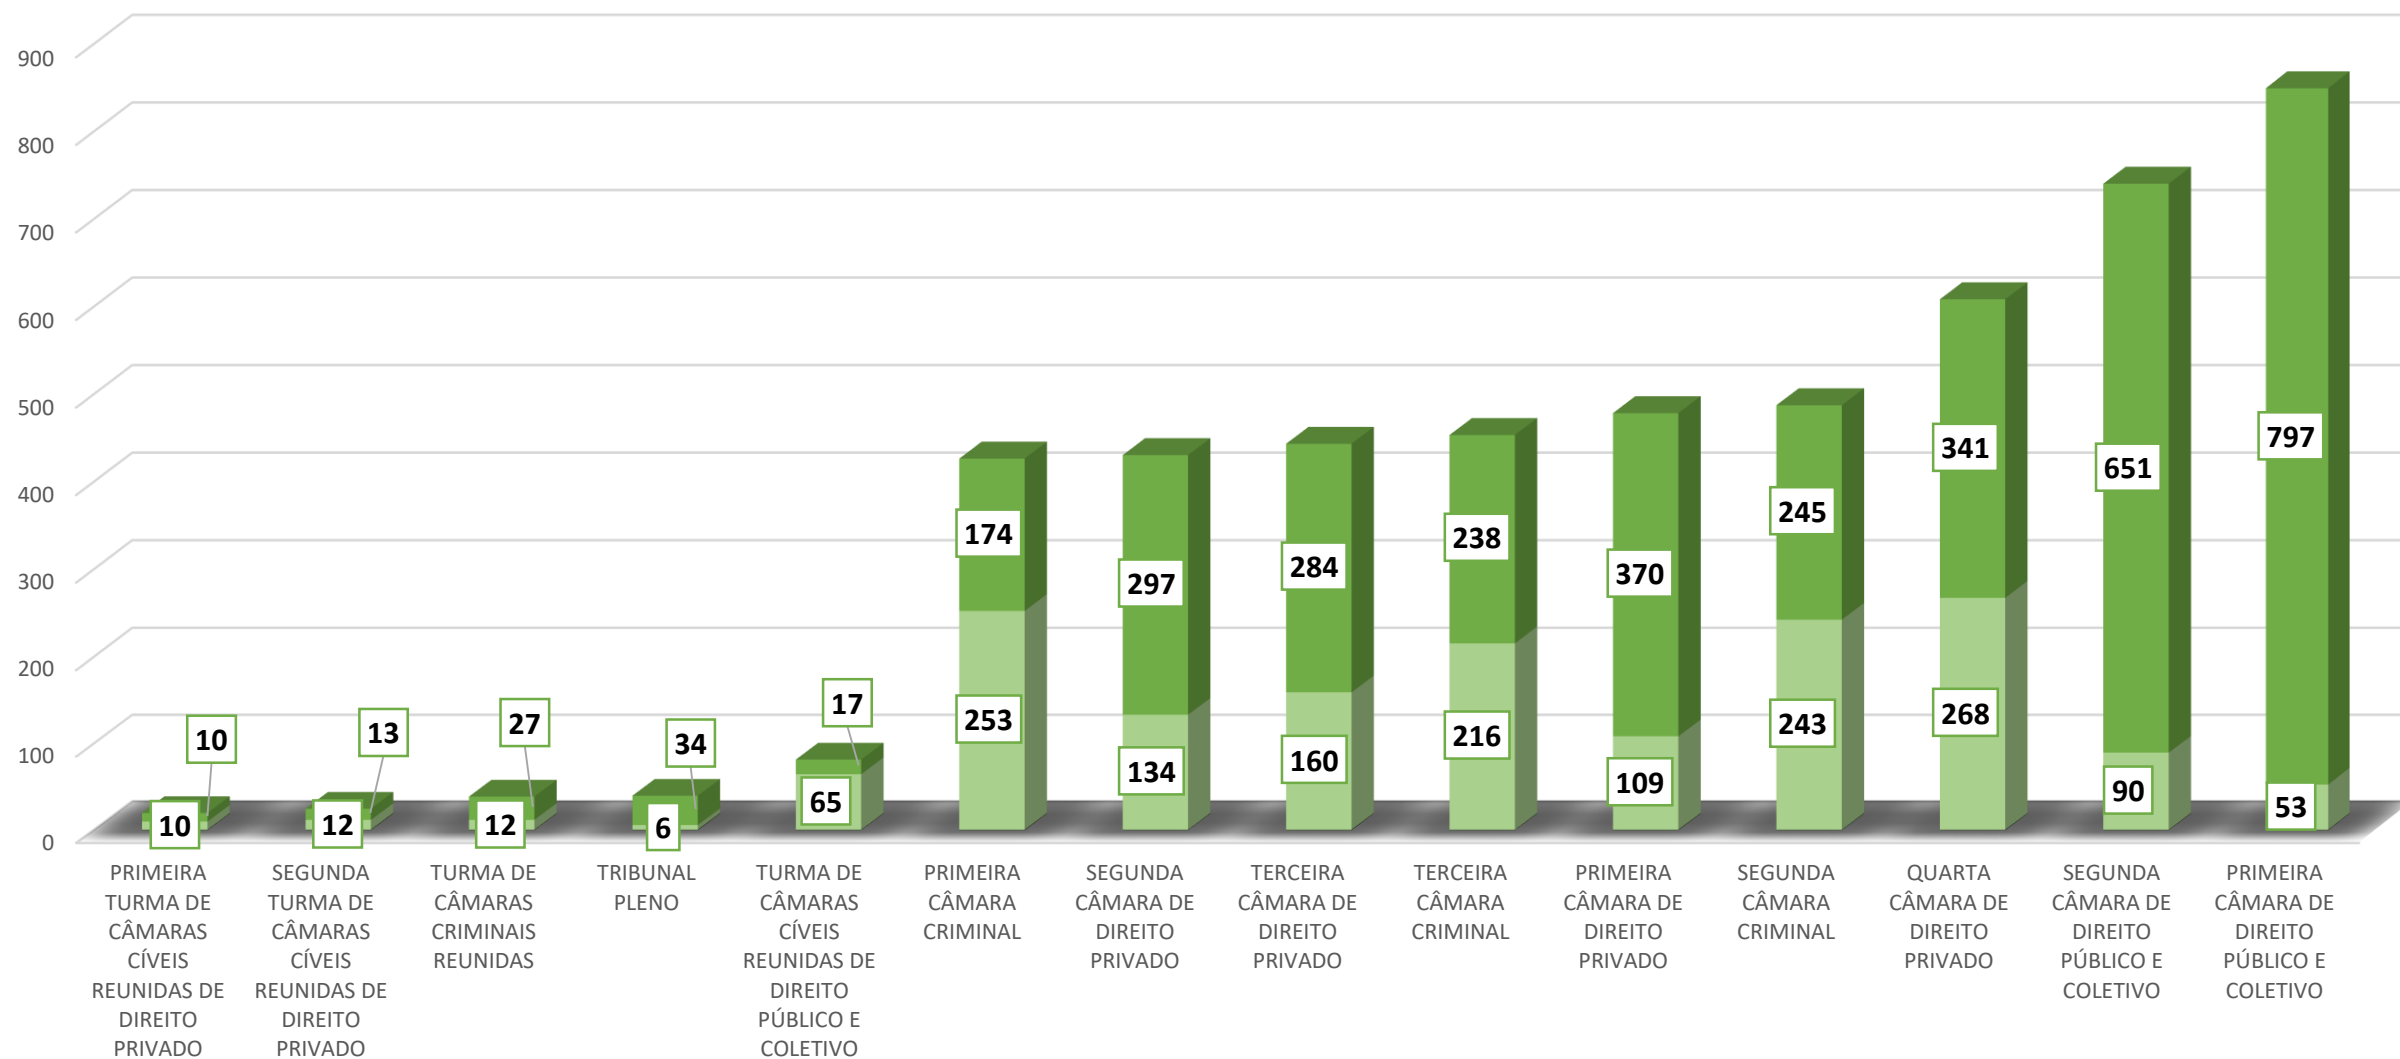

DEMONSTRATIVO DE PROCESSOS JULGADOS FÍSICOS E ELETRÔNICOS MAIO/2017