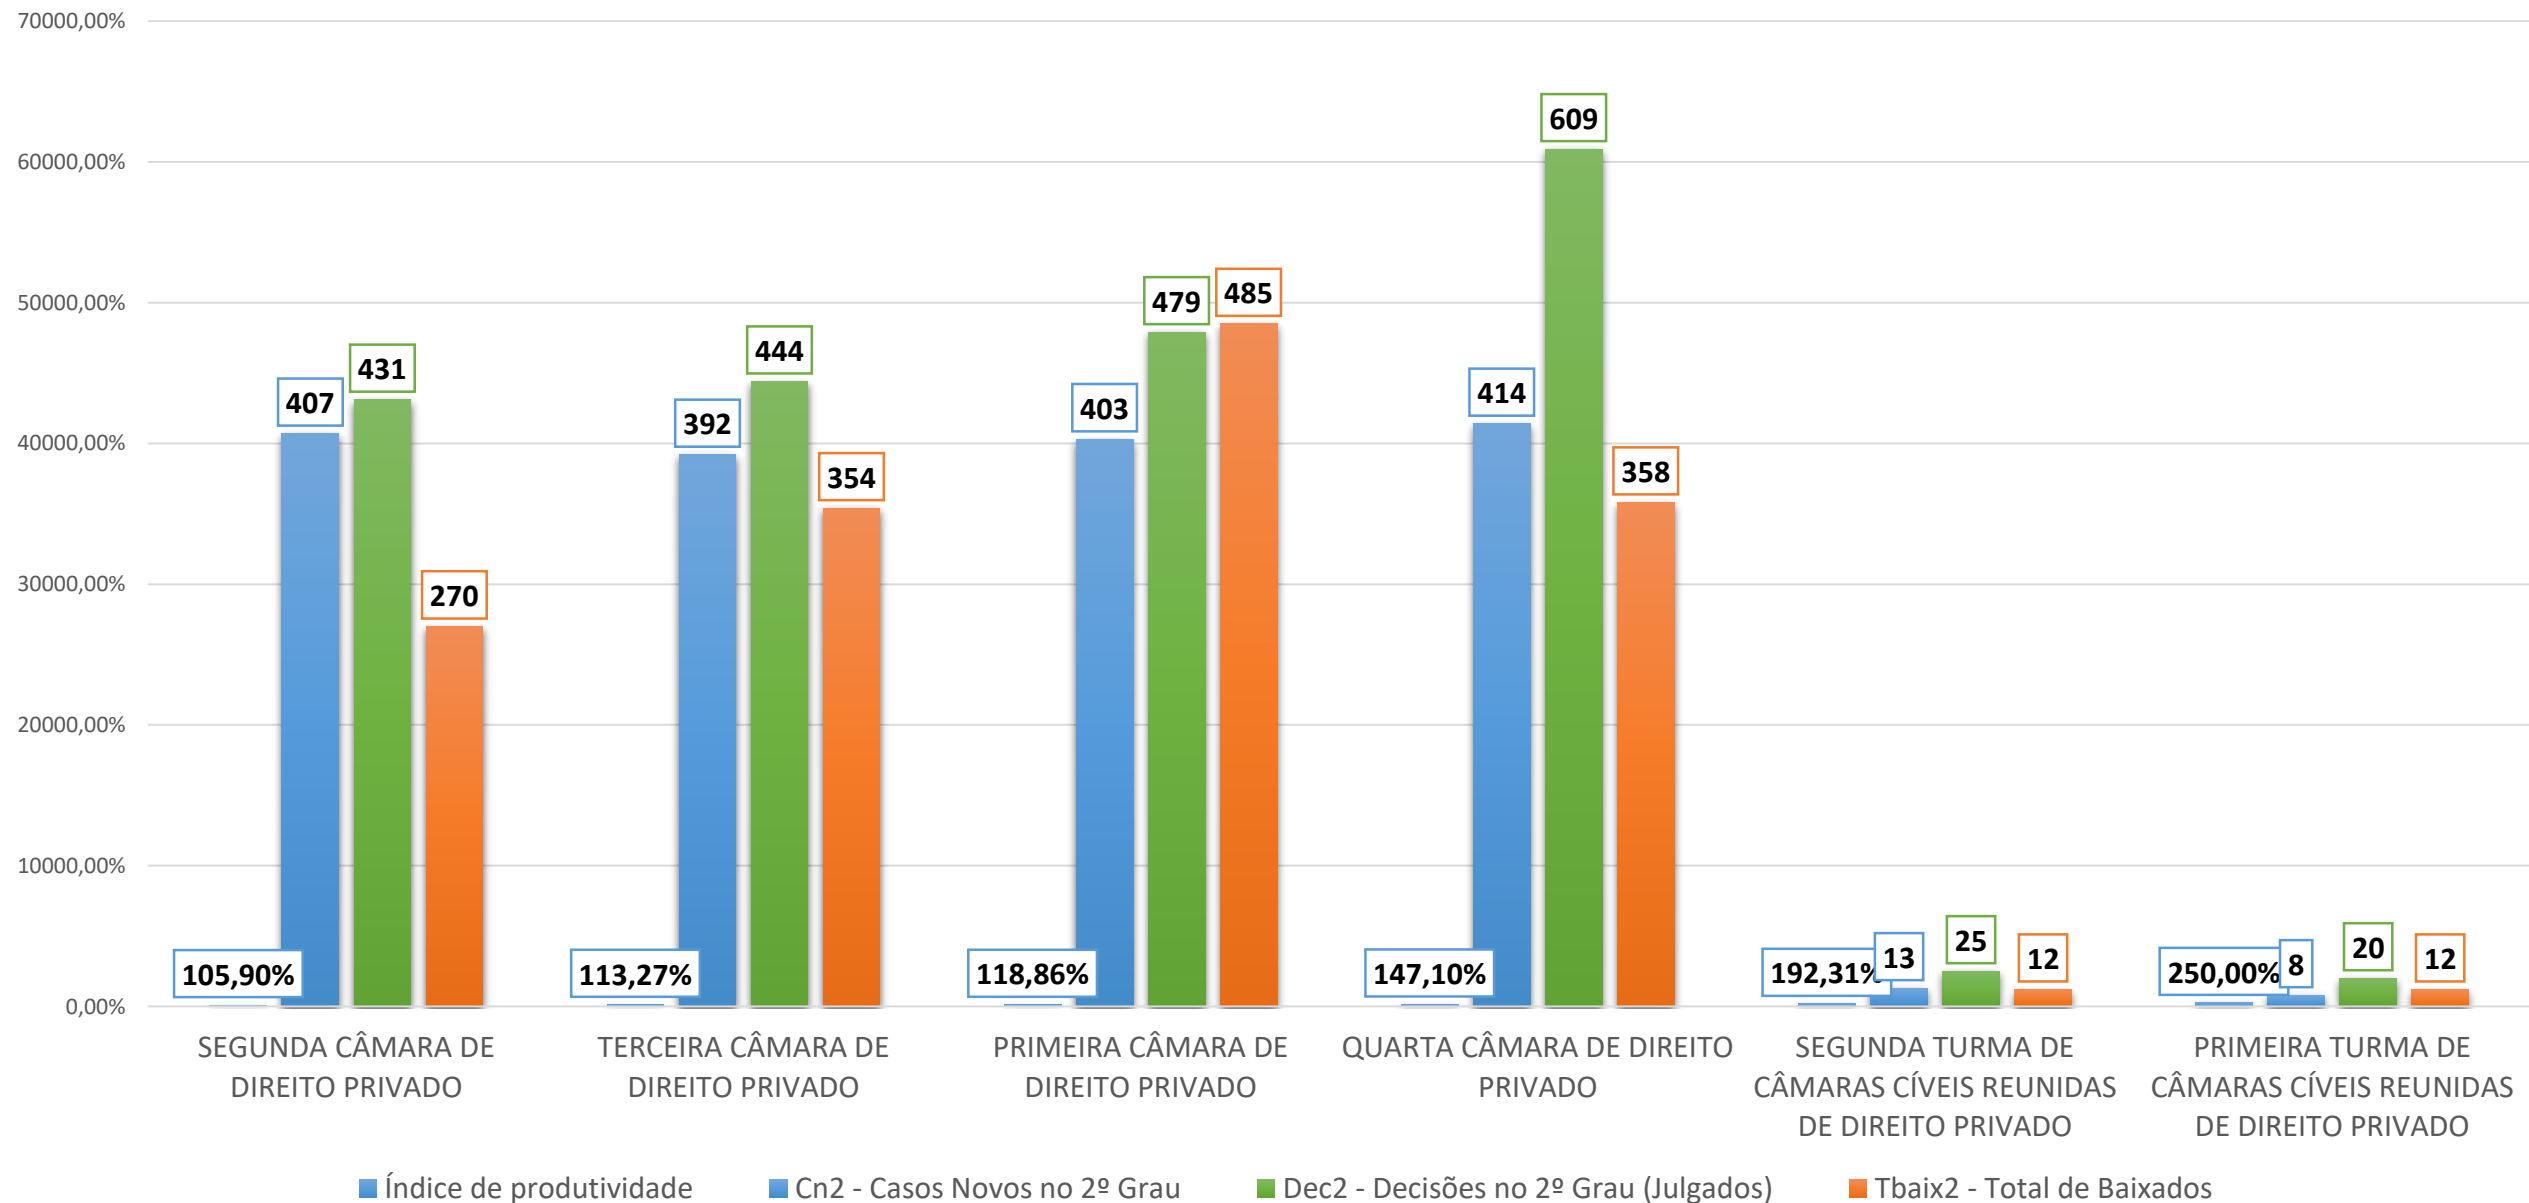

DEMONSTRATIVO MENSAL DE PROCESSOS DISTRIBUÍDOS E JULGADOS CÂMARAS CÍVEIS DE DIREITO PRIVADO MAIO/2017