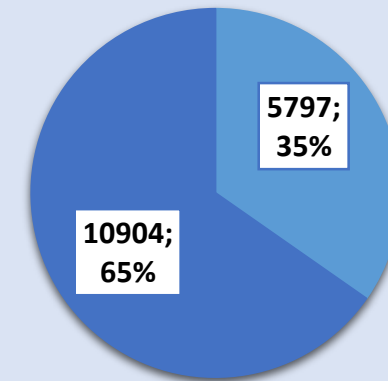

DEMONSTRATIVO MENSAL DE PROCESSOS DISTRIBUÍDOS E JULGADOS CÂMARAS CRIMINAIS MAIO/2017

DEMONSTRATIVO MENSAL DE PROCESSOS DISTRIBUÍDOS E JULGADOS POR ÓRGÃO JULGADOR COLEGIADO - CÂMARAS DE DIREITO PÚBLICO E TRIBUNAL PLENO MAIO/2017

DEMONSTRATIVO MENSAL DE PROCESSOS DISTRIBUÍDOS E JULGADOS CÂMARAS CÍVEIS DE DIREITO PRIVADO MAIO/2017

DEMONSTRATIVO MENSAL DE PROCESSOS DISTRIBUÍDOS E JULGADOS POR JULGADOR - CÂMARAS CRIMINAIS MAIO/2017

DEMONSTRATIVO MENSAL DE PROCESSOS DISTRIBUÍDOS E JULGADOS POR JULGADOR - CÂMARAS DE DIREITO PÚBLICO MAIO/2017

DEMONSTRATIVO MENSAL DE PROCESSOS DISTRIBUÍDOS E JULGADOS POR JULGADOR - CÂMARAS DE DIREITO PRIVADO MAIO/2017

PROCESSOS DISTRIBUÍDOS EM 2017

PROCESSOS JULGADOS EM 2017

PROCESSOS BAIXADOS EM 2017

RELATÓRIO SINTÉTICO 2017

16.701 PROCESSOS DISTRIBUÍDOS

16.924 PROCESSOS JULGADOS

14.285 PROCESSOS BAIXADOS

201 SESSÕES DE JULGAMENTO REALIZADAS