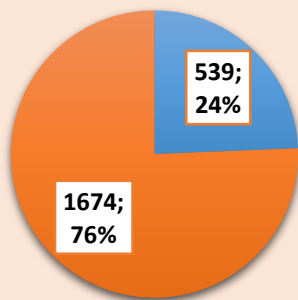

PODER JUDICIÁRIO
DO ESTADO DE MATO GROSSO

RELATÓRIO MENSAL

MAIO/2017

TRIBUNAL DE JUSTIÇA

DEMONSTRATIVO DE PROCESSOS EM TRÂMITE MAIO/17

PRIMEIRA CÂMARA DE DIREITO PRIVADO

SEGUNDA CÂMARA DE DIREITO PRIVADO

TERCEIRA CÂMARA DE DIREITO PRIVADO