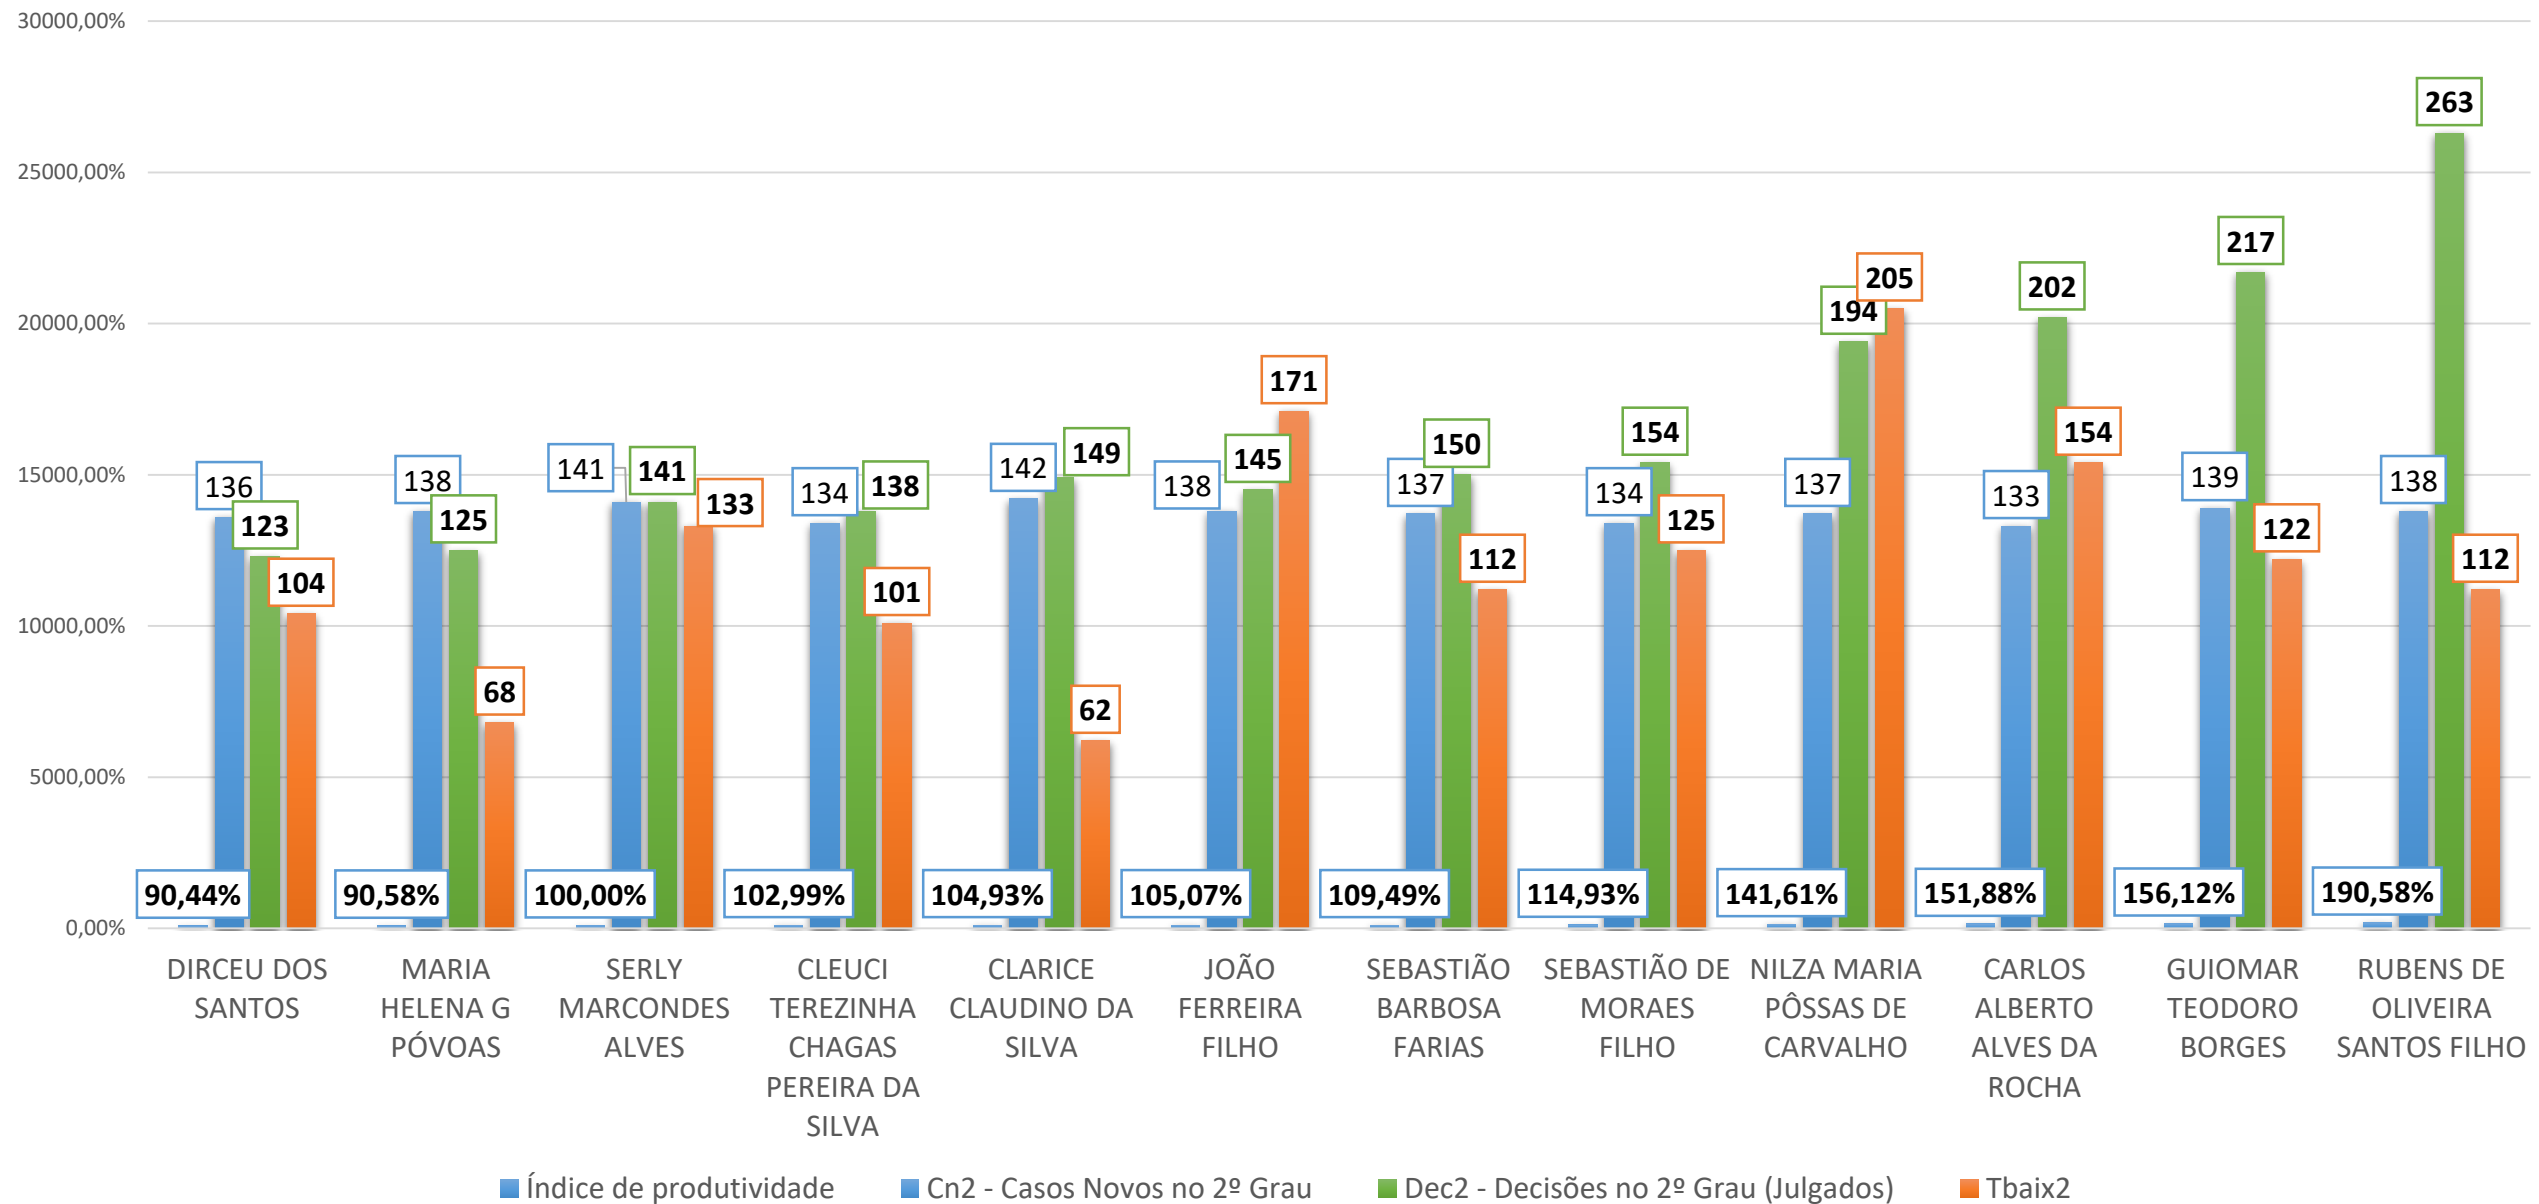

DEMONSTRATIVO MENSAL DE PROCESSOS DISTRIBUÍDOS E JULGADOS CÂMARAS CÍVEIS DE DIREITO PRIVADO MAIO/2017

DEMONSTRATIVO MENSAL DE PROCESSOS DISTRIBUÍDOS E JULGADOS POR JULGADOR - CÂMARAS CRIMINAIS MAIO/2017

PROCESSOS DISTRIBUÍDOS EM 2017

PROCESSOS JULGADOS EM 2017

PROCESSOS BAIXADOS EM 2017

RELATÓRIO SINTÉTICO 2017

16.701 PROCESSOS DISTRIBUÍDOS

16.924 PROCESSOS JULGADOS

14.285 PROCESSOS BAIXADOS

201 SESSÕES DE JULGAMENTO REALIZADAS