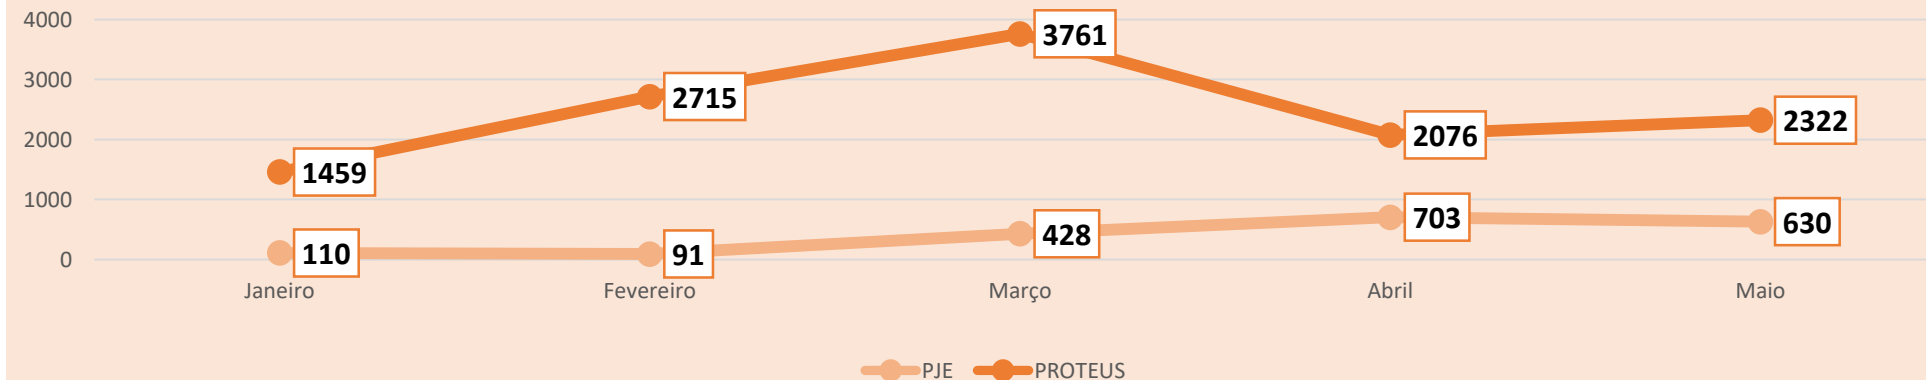

DEMONSTRATIVO MENSAL DE PROCESSOS DISTRIBUÍDOS E JULGADOS POR JULGADOR - CÂMARAS DE DIREITO PÚBLICO MAIO/2017

DEMONSTRATIVO MENSAL DE PROCESSOS DISTRIBUÍDOS E JULGADOS POR JULGADOR - CÂMARAS DE DIREITO PRIVADO MAIO/2017

PROCESSOS DISTRIBUÍDOS EM 2017

PROCESSOS JULGADOS EM 2017

PROCESSOS BAIXADOS EM 2017

RELATÓRIO SINTÉTICO 2017

16.701 PROCESSOS DISTRIBUÍDOS

16.924 PROCESSOS JULGADOS

14.285 PROCESSOS BAIXADOS

201 SESSÕES DE JULGAMENTO REALIZADAS