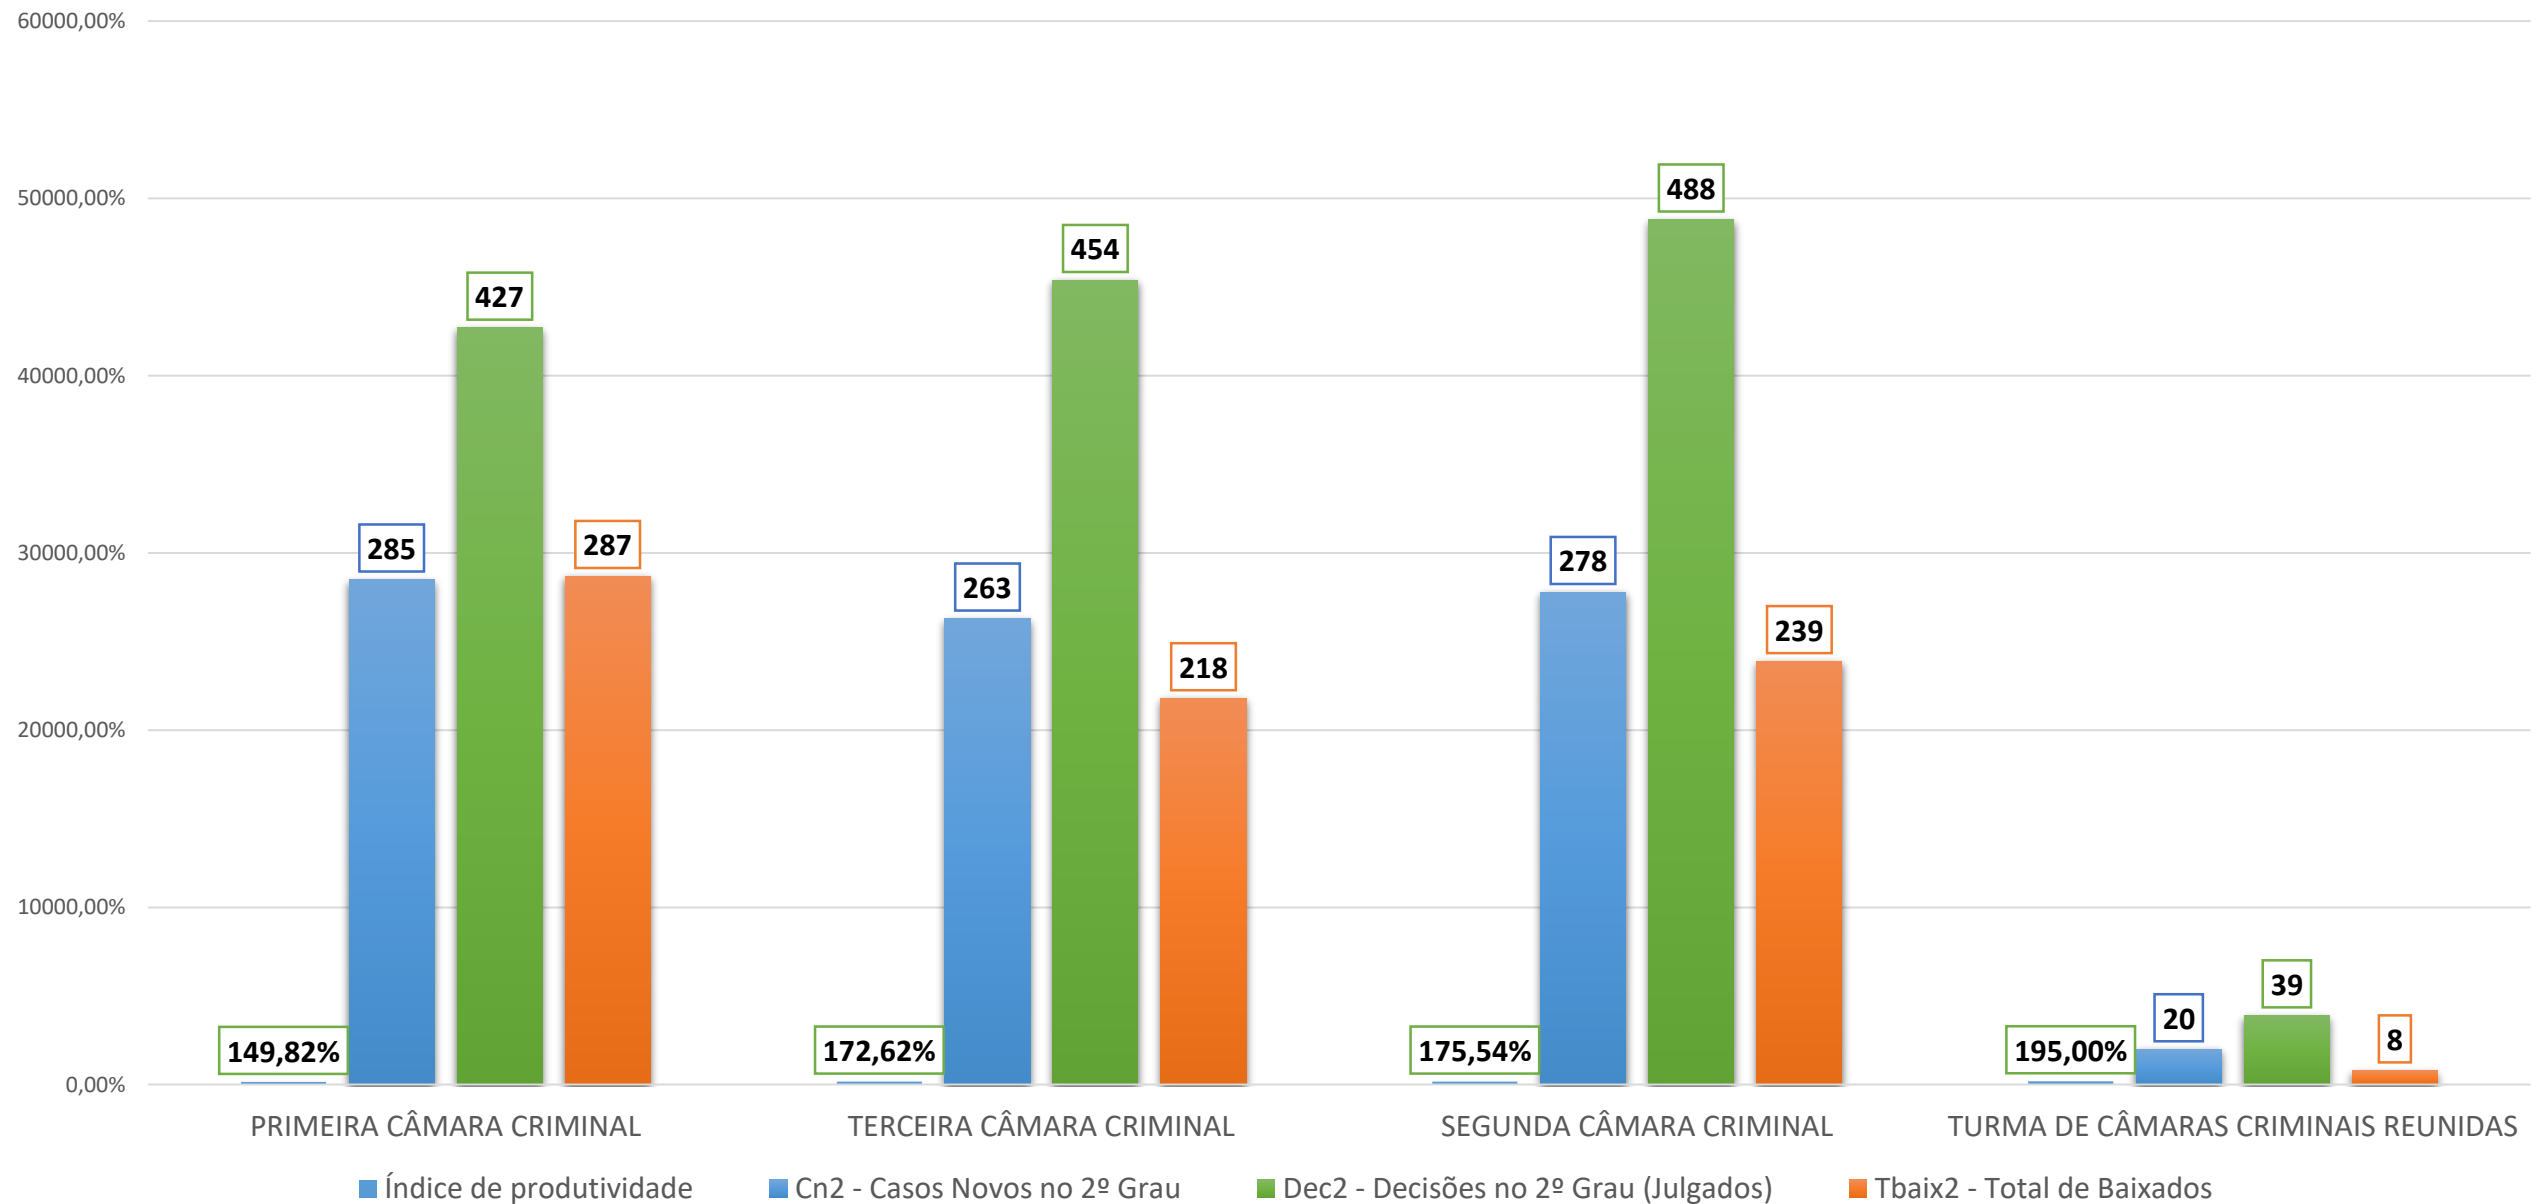

DEMONSTRATIVO MENSAL DE PROCESSOS DISTRIBUÍDOS E JULGADOS CÂMARAS CRIMINAIS MAIO/2017