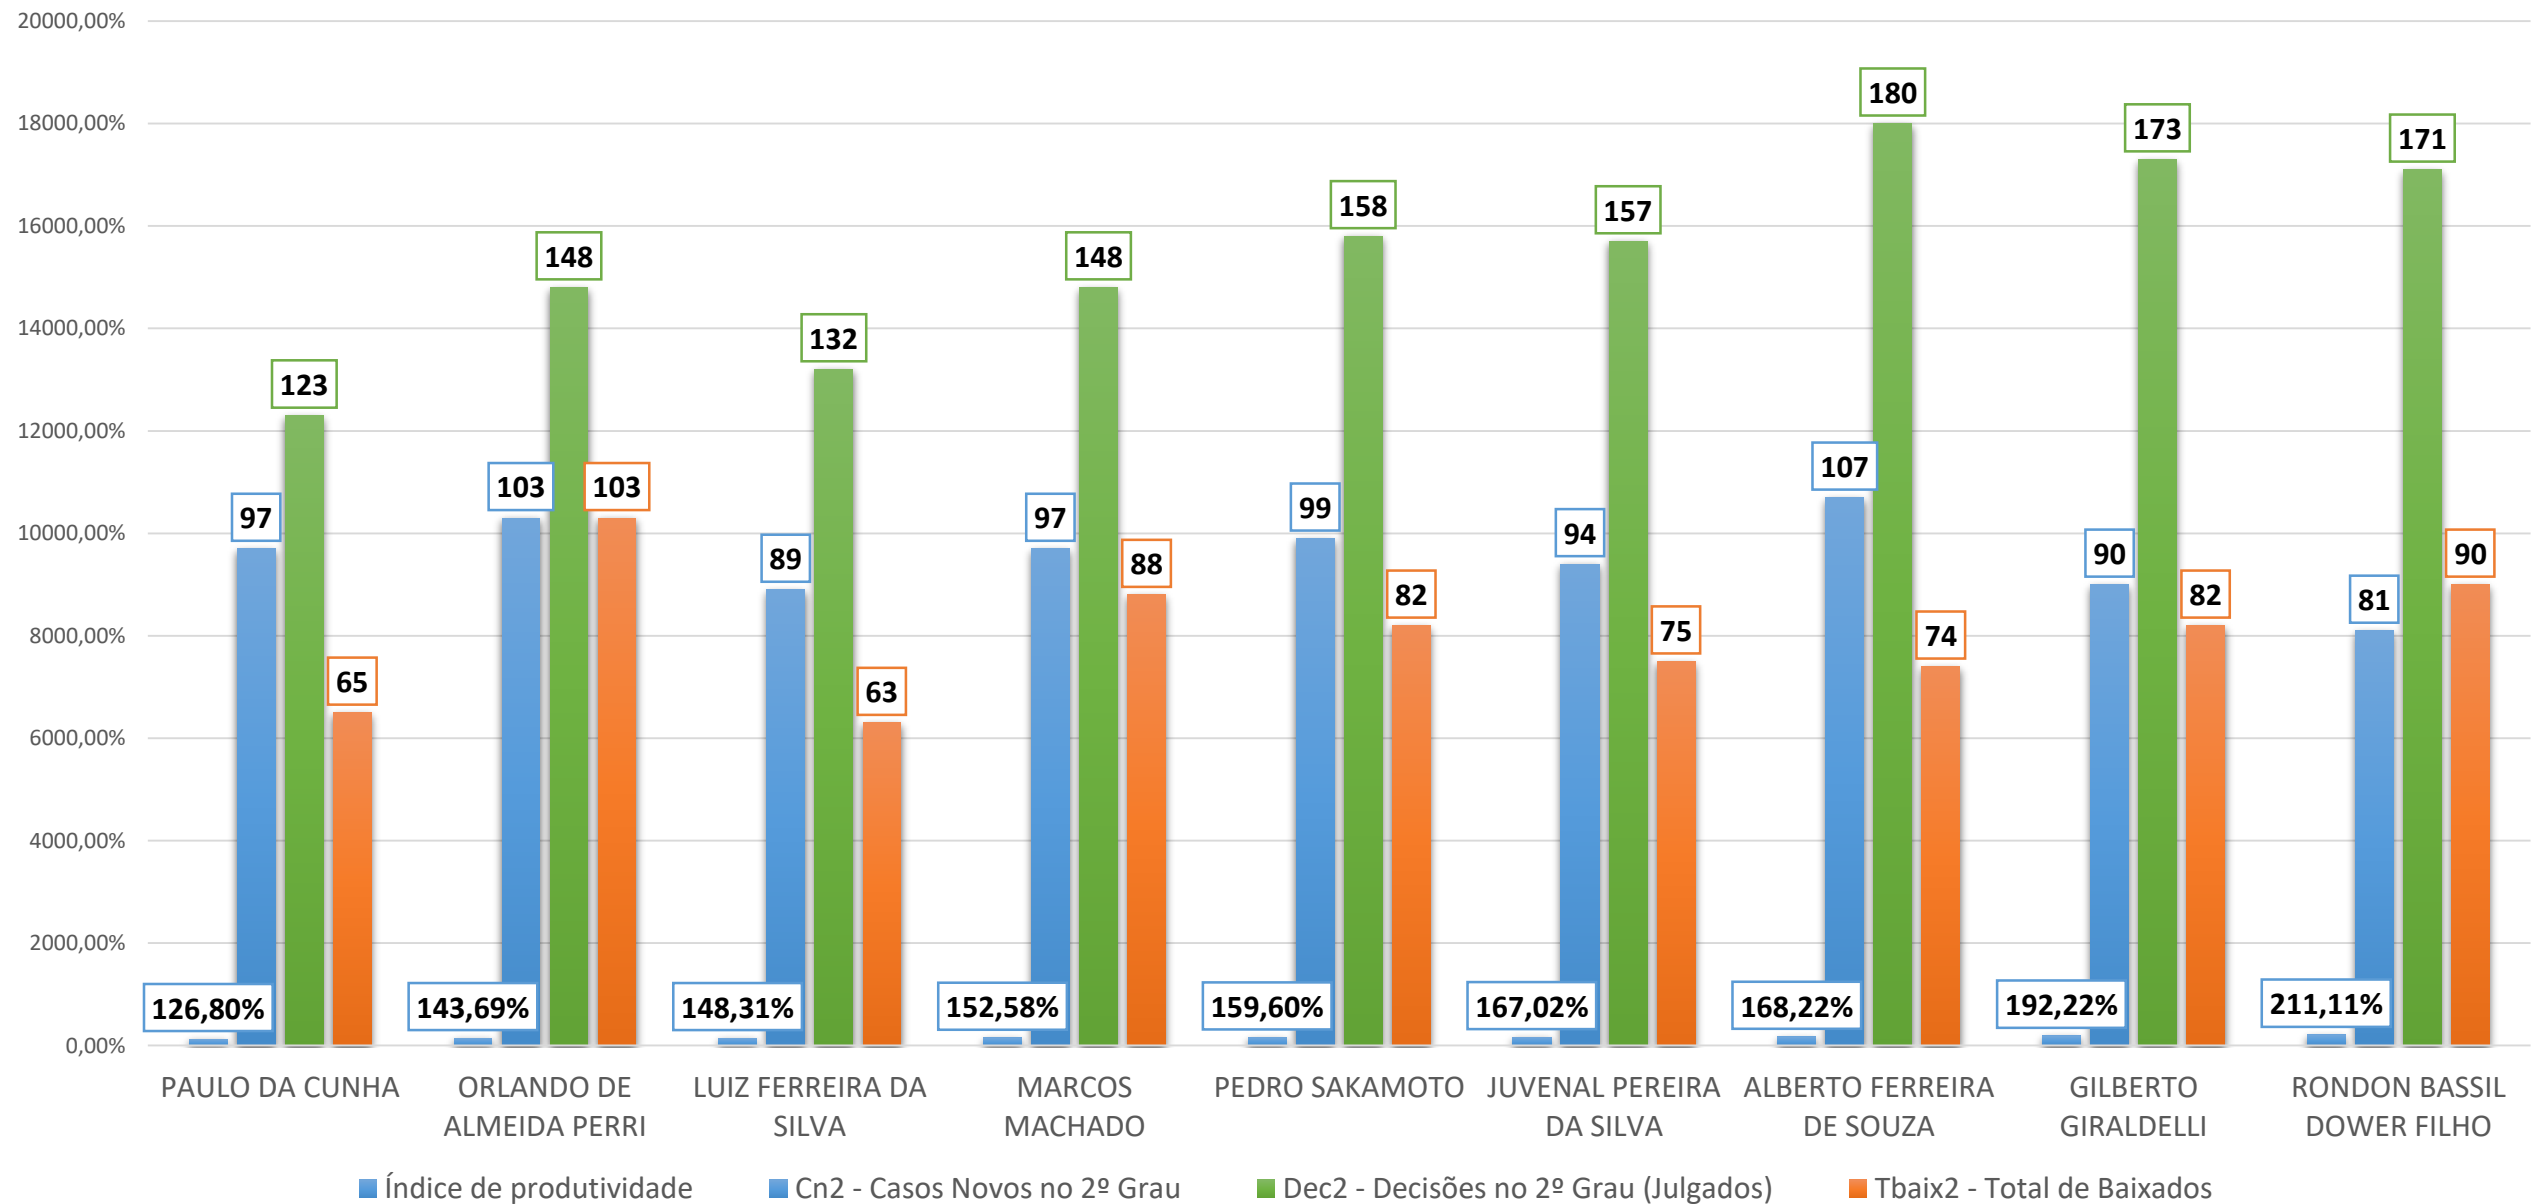

DEMONSTRATIVO MENSAL DE PROCESSOS DISTRIBUÍDOS E JULGADOS POR JULGADOR - CÂMARAS CRIMINAIS MAIO/2017