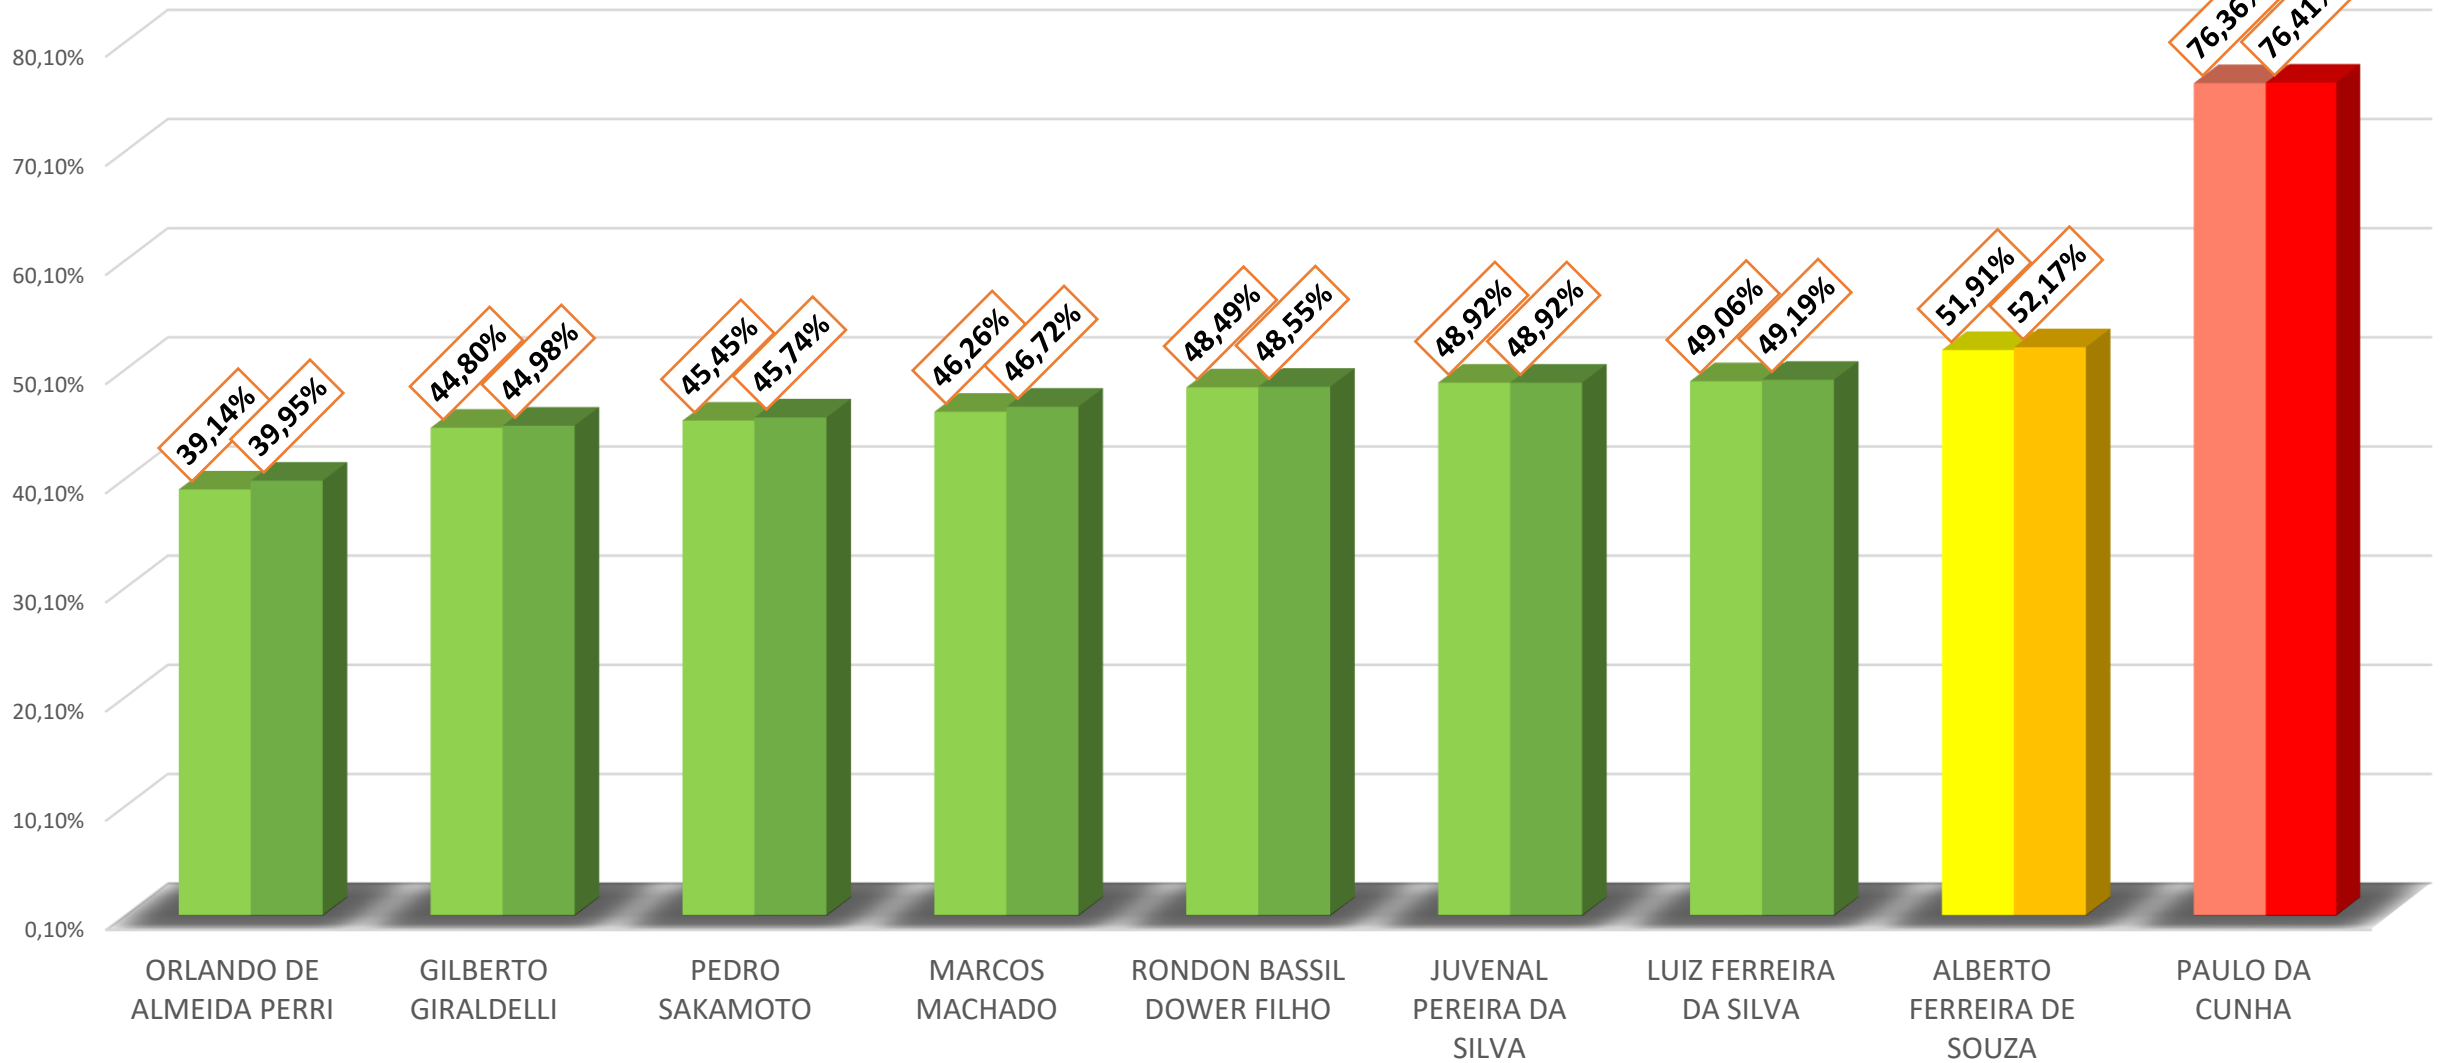

TAXA DE CONGESTIONAMENTO
DESEMBARGADORES CÂMARAS DE DIREITO PRIVADO
PRIMEIRO SEMESTRE DE 2017

TAXA DE CONGESTIONAMENTO LÍQUIDA NO 2º GRAU

TAXA DE CONGESTIONAMENTO TOTAL NO 2º GRAU

TAXA DE CONGESTIONAMENTO
DESEMBARGADORES CÂMARAS DE DIREITO PÚBLICO
PRIMEIRO SEMESTRE DE 2017

TAXA DE CONGESTIONAMENTO LÍQUIDA NO 2º GRAU

TAXA DE CONGESTIONAMENTO TOTAL NO 2º GRAU

TAXA DE CONGESTIONAMENTO
DESEMBARGADORES CÂMARAS DE DIREITO CRIMINAL
PRIMEIRO SEMESTRE DE 2017

TAXA DE CONGESTIONAMENTO LÍQUIDA NO 2º GRAU