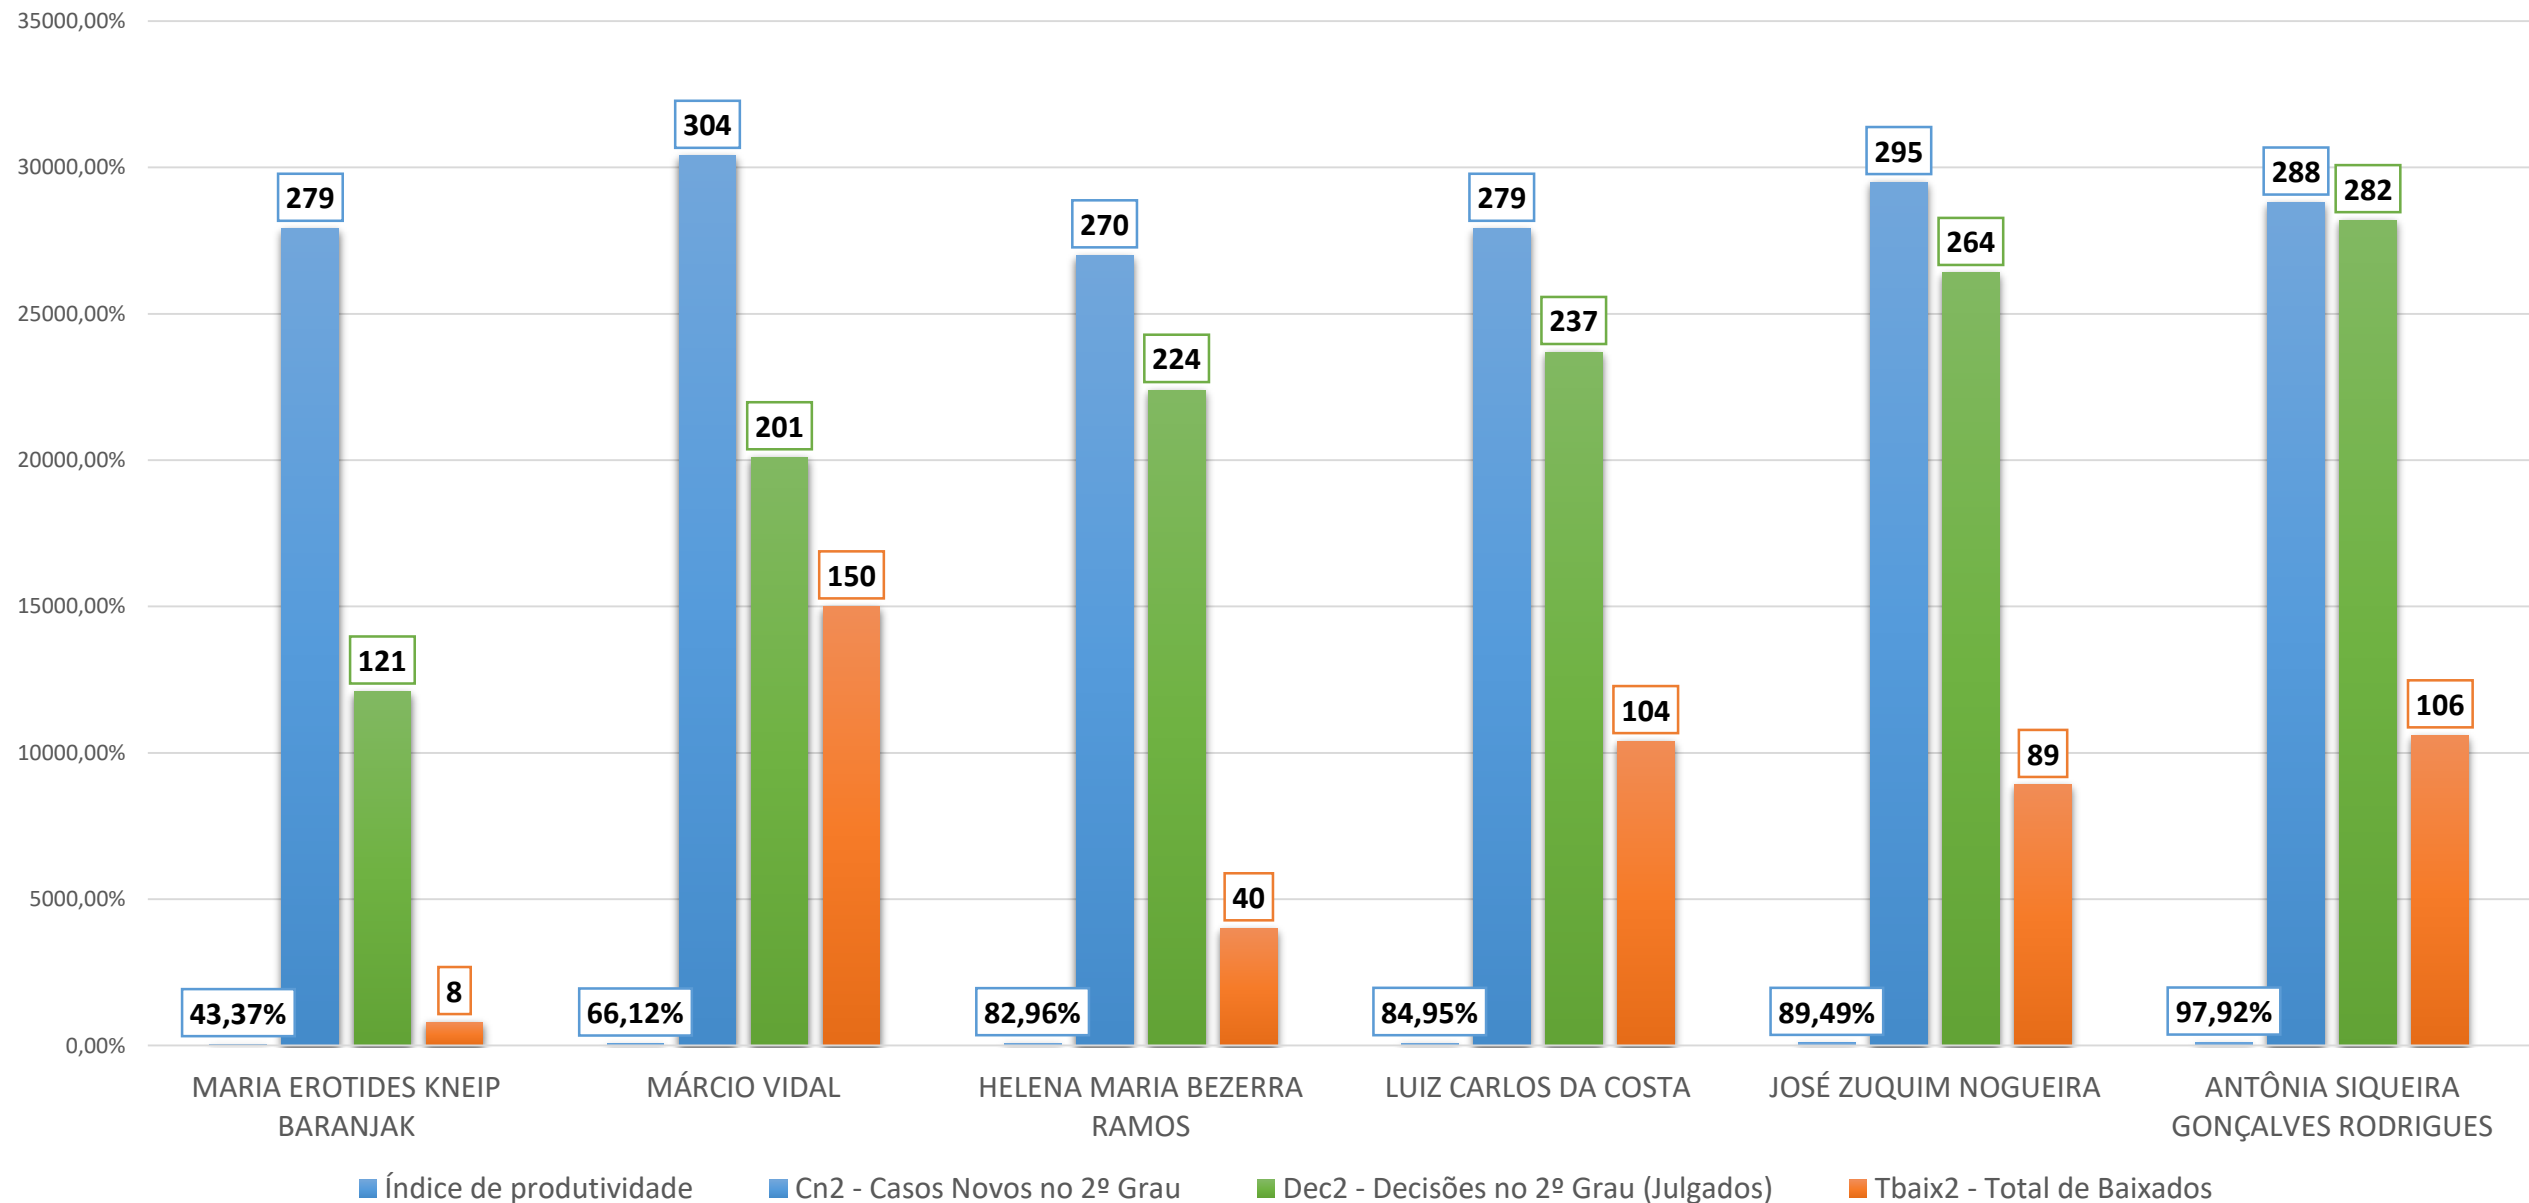

DEMONSTRATIVO MENSAL DE PROCESSOS DISTRIBUÍDOS E JULGADOS POR JULGADOR - CÂMARAS DE DIREITO PÚBLICO MAIO/2017