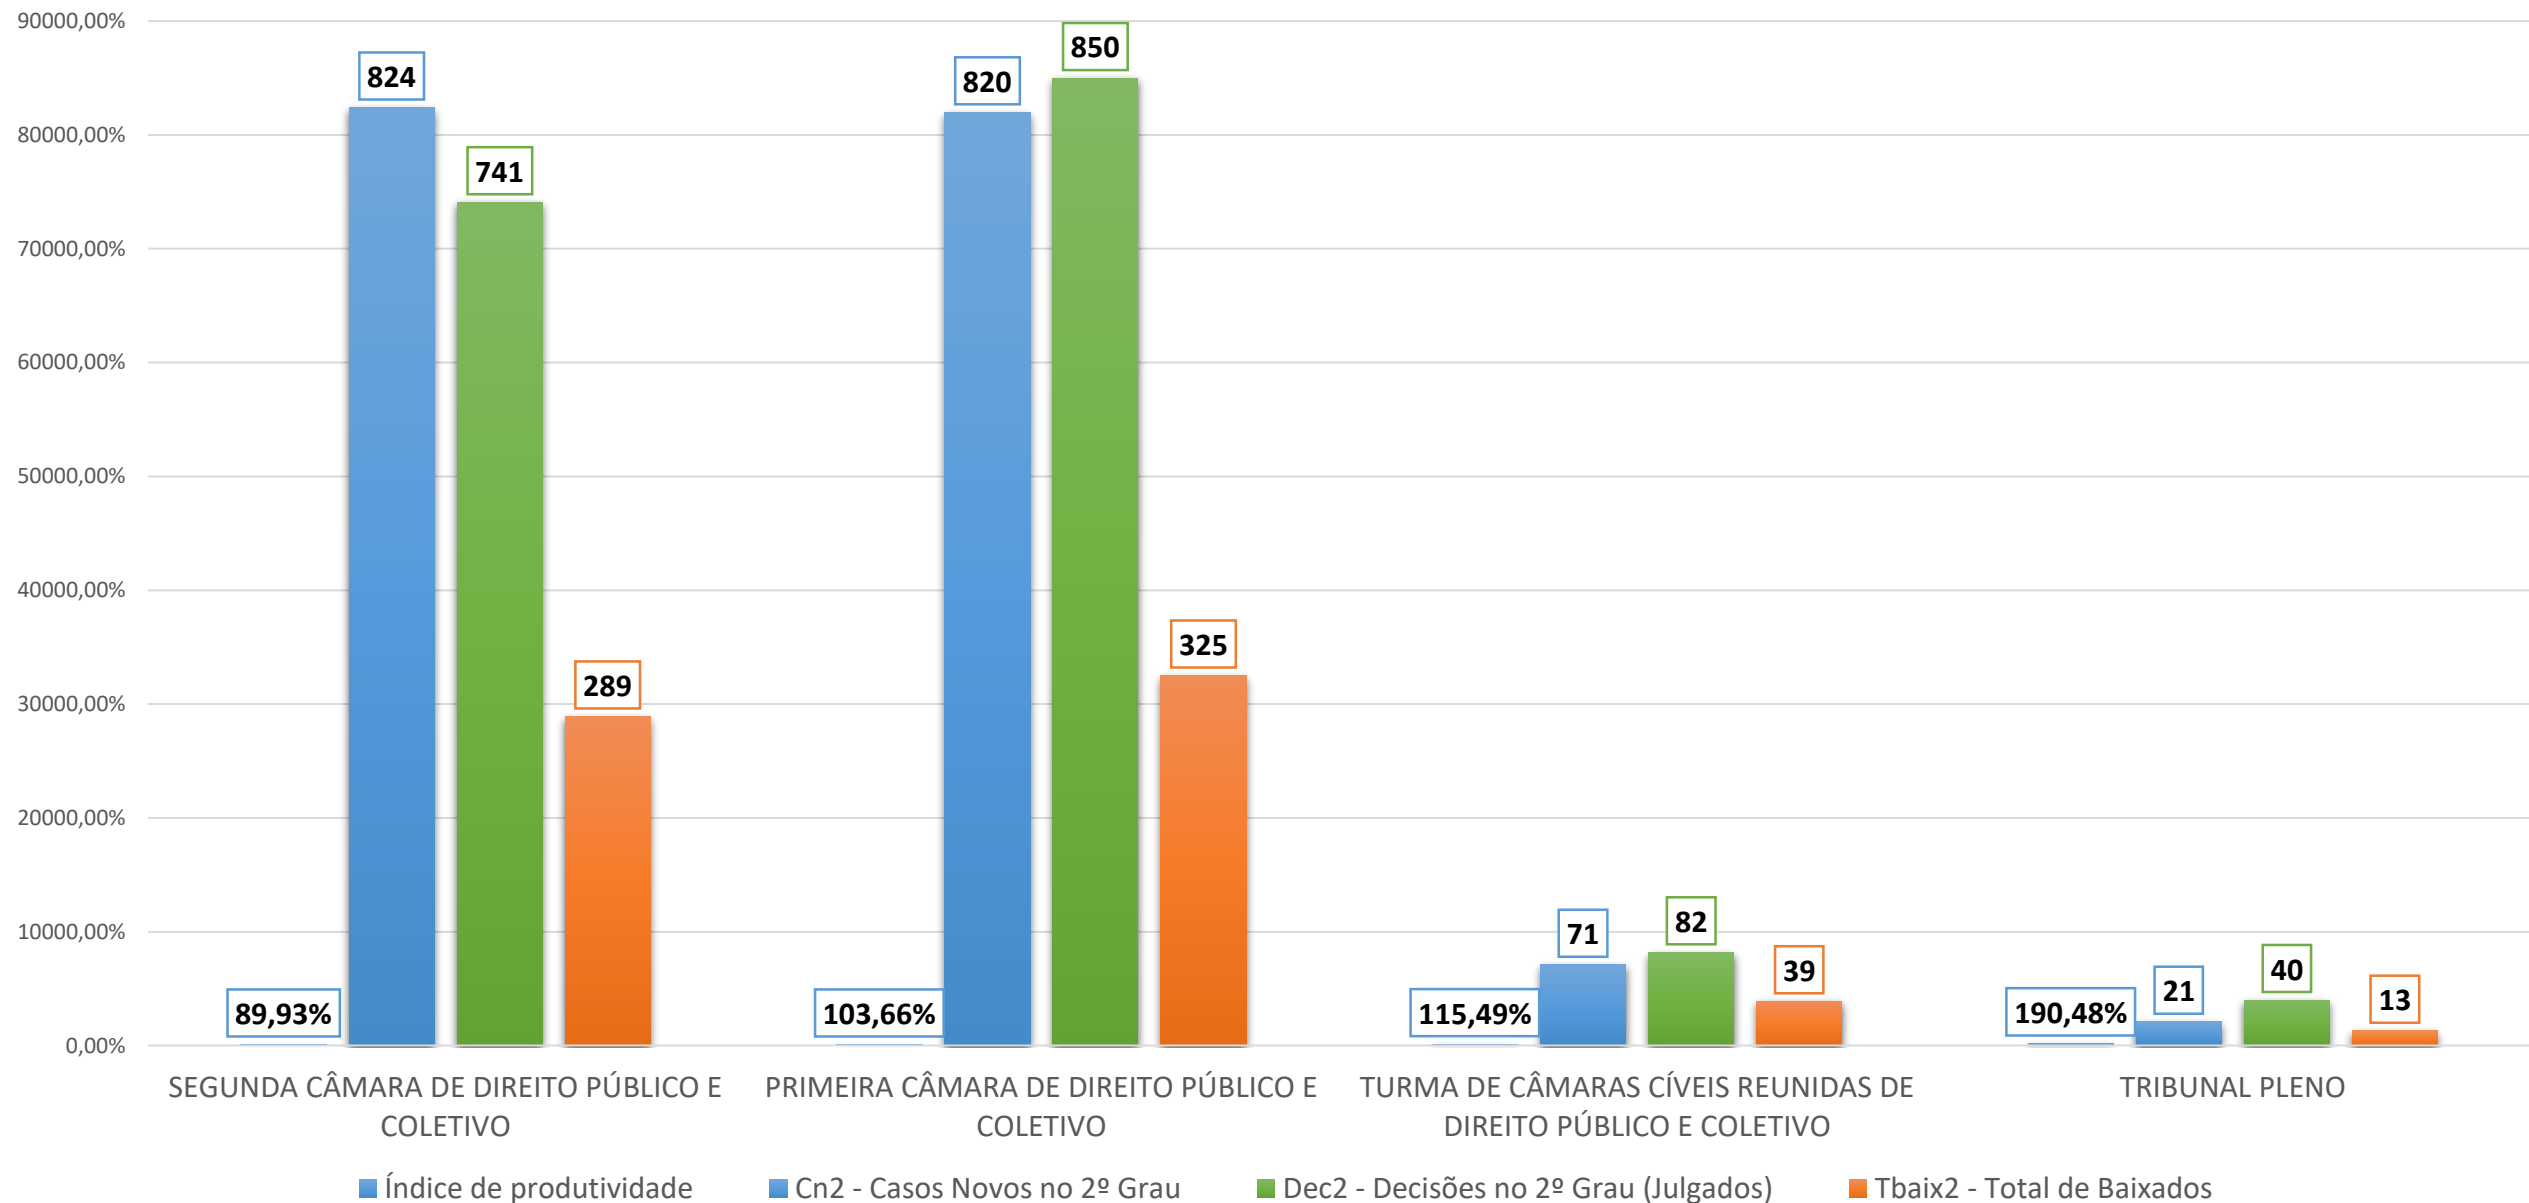

DEMONSTRATIVO MENSAL DE PROCESSOS DISTRIBUÍDOS E JULGADOS POR ÓRGÃO JULGADOR COLEGIADO - CÂMARAS DE DIREITO PÚBLICO E TRIBUNAL PLENO MAIO/2017