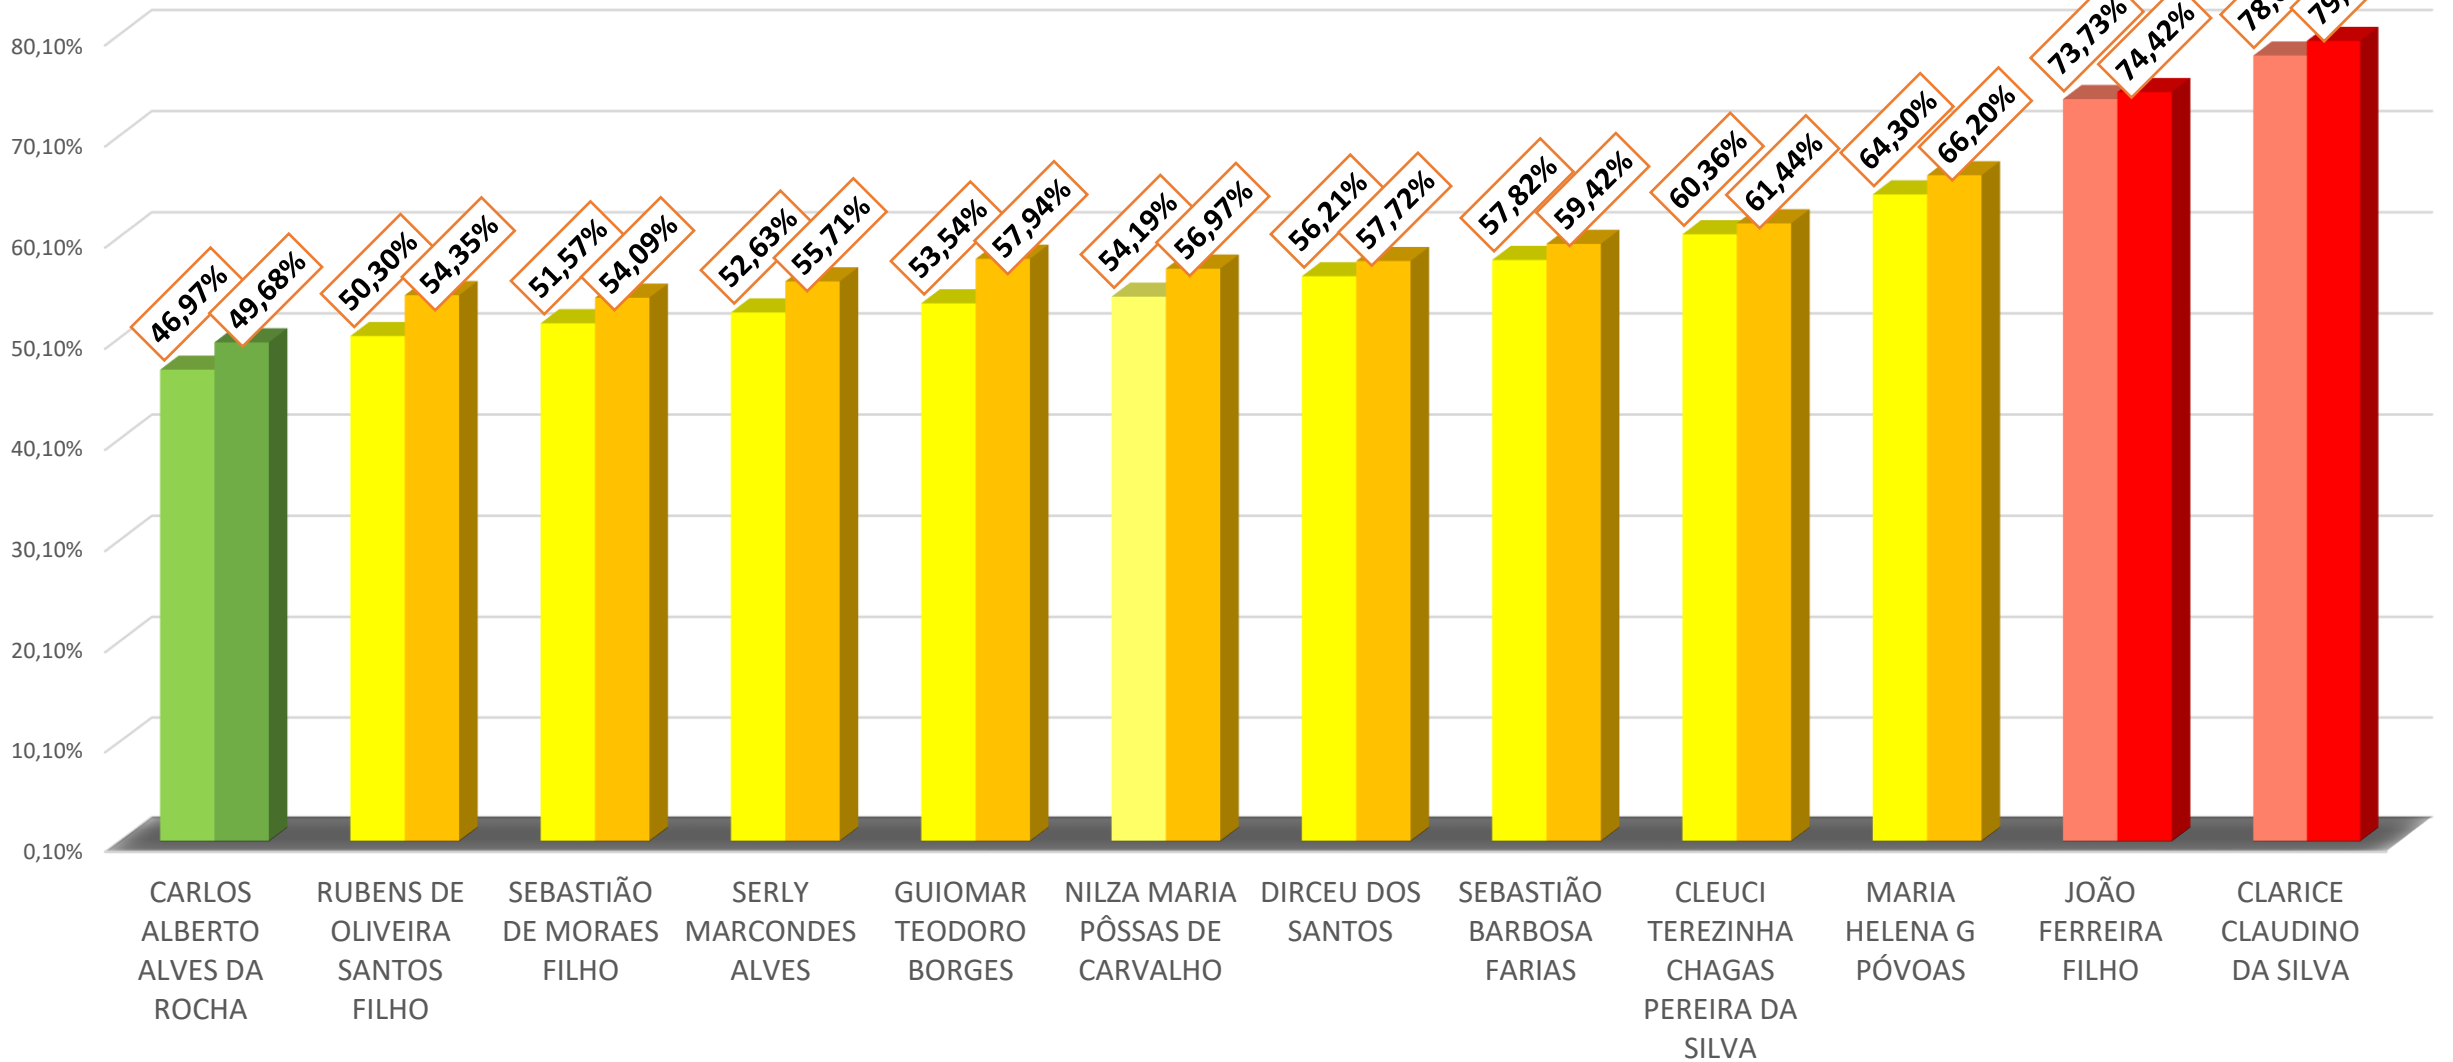

TAXA DE CONGESTIONAMENTO
DESEMBARGADORES CÂMARAS DE DIREITO PRIVADO
PRIMEIRO SEMESTRE DE 2017

TAXA DE CONGESTIONAMENTO LÍQUIDA NO 2º GRAU

TAXA DE CONGESTIONAMENTO TOTAL NO 2º GRAU