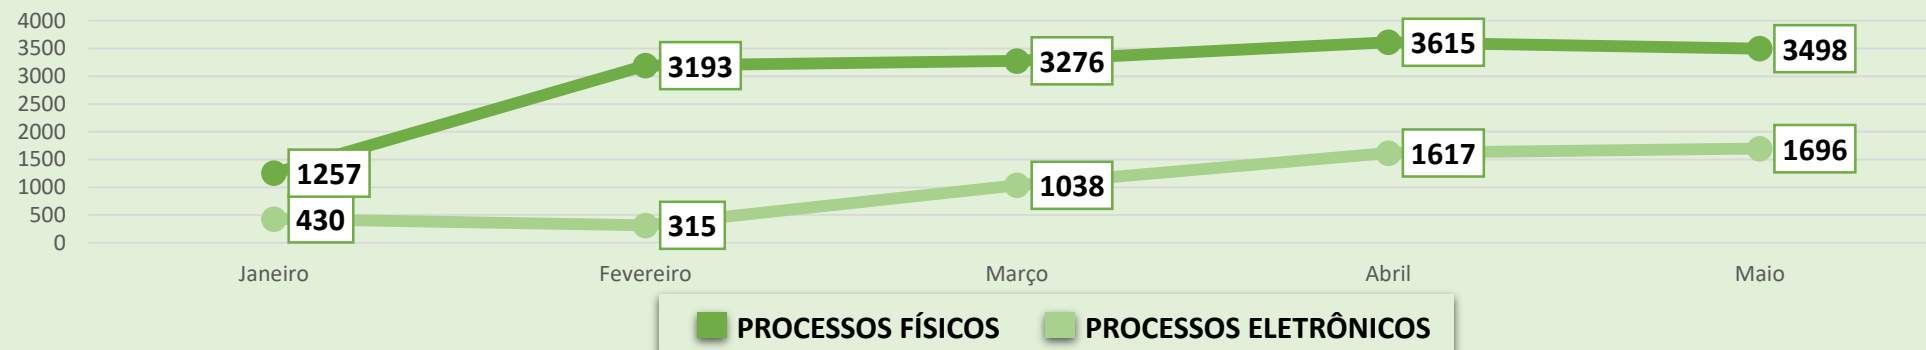

DEMONSTRATIVO MENSAL DE PROCESSOS DISTRIBUÍDOS E JULGADOS POR JULGADOR - CÂMARAS DE DIREITO PÚBLICO MAIO/2017

DEMONSTRATIVO MENSAL DE PROCESSOS DISTRIBUÍDOS E JULGADOS POR JULGADOR - CÂMARAS DE DIREITO PRIVADO MAIO/2017

PROCESSOS DISTRIBUÍDOS EM 2017

PROCESSOS JULGADOS EM 2017

PROCESSOS BAIXADOS EM 2017

RELATÓRIO SINTÉTICO 2017

16.701 PROCESSOS DISTRIBUÍDOS

16.924 PROCESSOS JULGADOS

14.285 PROCESSOS BAIXADOS

201 SESSÕES DE JULGAMENTO REALIZADAS