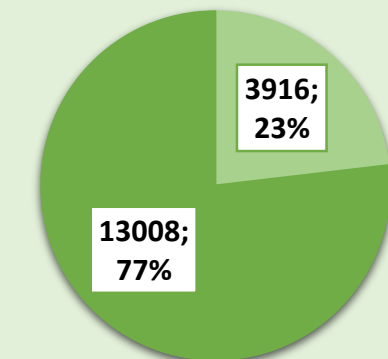

DEMONSTRATIVO MENSAL DE PROCESSOS DISTRIBUÍDOS E JULGADOS CÂMARAS CÍVEIS DE DIREITO PRIVADO MAIO/2017

DEMONSTRATIVO MENSAL DE PROCESSOS DISTRIBUÍDOS E JULGADOS POR JULGADOR - CÂMARAS CRIMINAIS MAIO/2017

DEMONSTRATIVO MENSAL DE PROCESSOS DISTRIBUÍDOS E JULGADOS POR JULGADOR - CÂMARAS DE DIREITO PÚBLICO MAIO/2017

DEMONSTRATIVO MENSAL DE PROCESSOS DISTRIBUÍDOS E JULGADOS POR JULGADOR - CÂMARAS DE DIREITO PRIVADO MAIO/2017

PROCESSOS DISTRIBUÍDOS EM 2017

PROCESSOS JULGADOS EM 2017

PROCESSOS BAIXADOS EM 2017

RELATÓRIO SINTÉTICO 2017

16.701 PROCESSOS DISTRIBUÍDOS

16.924 PROCESSOS JULGADOS

14.285 PROCESSOS BAIXADOS

201 SESSÕES DE JULGAMENTO REALIZADAS