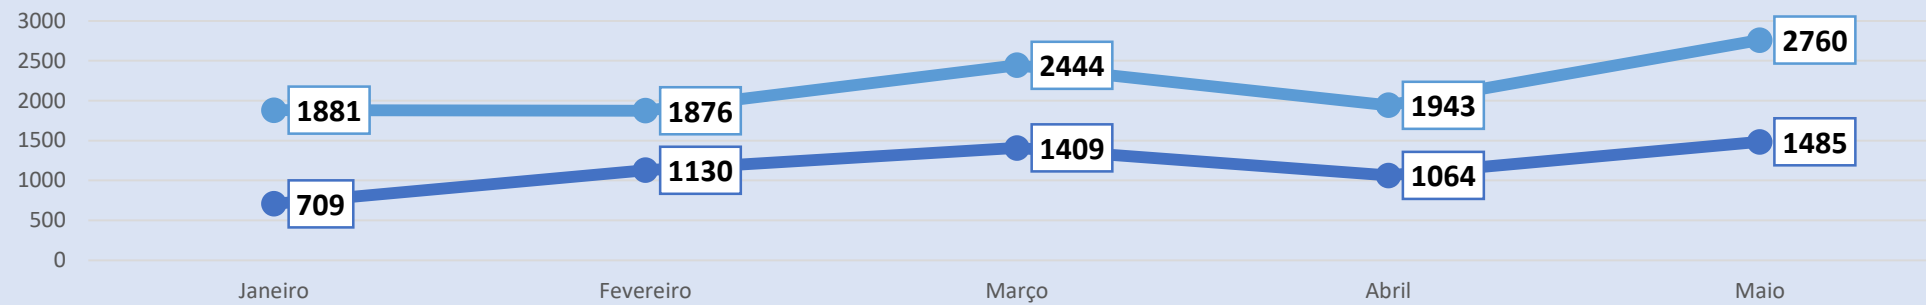

DEMONSTRATIVO MENSAL DE PROCESSOS DISTRIBUÍDOS E JULGADOS CÂMARAS CÍVEIS DE DIREITO PRIVADO MAIO/2017

DEMONSTRATIVO MENSAL DE PROCESSOS DISTRIBUÍDOS E JULGADOS POR JULGADOR - CÂMARAS CRIMINAIS MAIO/2017

PROCESSOS DISTRIBUÍDOS EM 2017

PROCESSOS JULGADOS EM 2017

PROCESSOS BAIXADOS EM 2017

RELATÓRIO SINTÉTICO 2017

16.701 PROCESSOS DISTRIBUÍDOS

16.924 PROCESSOS JULGADOS

14.285 PROCESSOS BAIXADOS

201 SESSÕES DE JULGAMENTO REALIZADAS